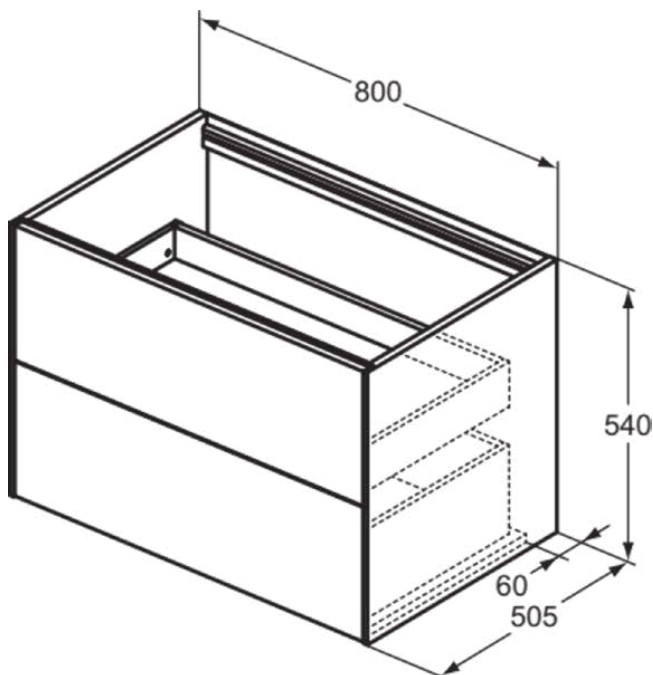

CONCA

T4356Y1

CONCA | Wastafelmeubel 800x505x540 mm in matt white afwerking, 2 laden | Greeploos, Volledige extractielade, Push-to-open, Softclose, Voorgemonteerd, Duurzaam geproduceerd hout

Afbeelding & technische tekening

Algemene informatie

| | |
|------------------------------|----------------------------|
| Productcategorie: | Meubels |
| Producttype: | Wastafelmeubel |
| Merk: | Ideal Standard |
| Collectie: | CONCA |
| Ontwerper: | Palomba Serafini Associati |
| Colour: | Y1 - Matt White |
| Afwerking van het oppervlak: | mat |
| Hoogte (mm): | 540 |
| Breedte (mm): | 800 |
| Lengte / sprong (mm): | 505 |
| Bevestigingswijze: | Bevestigingsset |
| Nettogewicht (kg): | 41.00 |
| EAN-code: | 8014140465782 |

CONCA

T4356Y1

CONCA | Wastafelmeubel 800x505x540 mm in matt white afwerking, 2 laden | Greeploos, Volledige extractielade, Push-to-open, Softclose, Voorgemonteerd, Duurzaam geproduceerd hout

Product specificaties