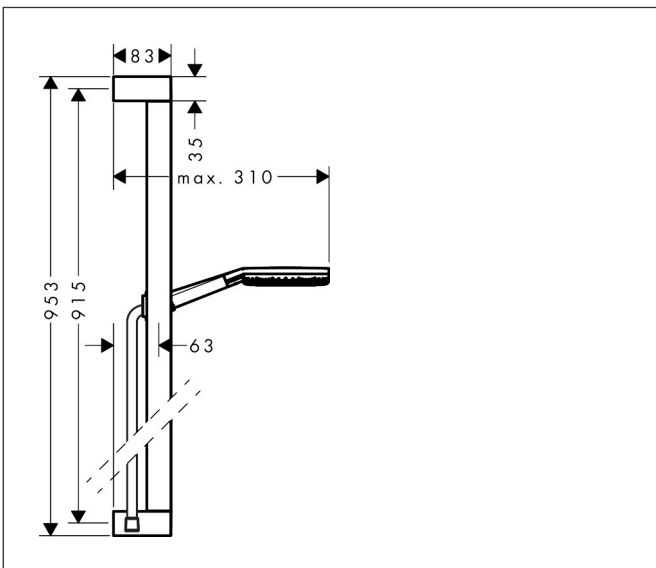

Merk	hansgrohe
Artikelnaam	Raindance Alive Select S doucheset 125 3jet EcoSmart met glijstang Unica E Puro 90 cm en easy slide schuifstuk
Art.nr.	24601700
Oppervlakte	Mat wit
Netto prijs	435,54 EUR

Product foto

Maat tekeningen

Kenmerken

- bestaat uit: handdouche, schuifstuk, douchestang, textiel doucheslang
- diameter handdouche 125 mm
- RainAir volle zachte regenstraal, PowderRain, massagestraal
- handige straalkeuze via Select-knop
- QuickClean: Kalkaanslag kun je eenvoudig met je vinger verwijderen
- doorstroomregelaar: 8 l/min (met mogelijke toleranties -20%)
- functie van: 6,4 l/min
- designafdekking verbergt de straalnoppen
- designafdekking is eenvoudig zonder gereedschap afneembaar voor reiniging
- oppervlak designafdekking: grafiet
- schuifstuk voor rechts- en linkshandige montage
- schuifstuk traploos instelbaar
- schuifstuk met vergrendelingsmechanisme
- wandhouders gemaakt van kunststof
- metalen handdouchehouder
- profielbuis: vierkant
- buislengte: 950 mm
- boorafstand: 915 mm
- Designflex doucheslang textiel, waterbestendig en waterafstotend materiaal
- uniek design met veelkleurig gevlochten garens
- garens gemaakt van gerecycled PET

Technologie

Straalsoorten

Merk: hansgrohe
 Artikelnaam: **Raindance Alive Select S** doucheset 125 3jet EcoSmart met glijstang Unica E Puro 90 cm en easy slide schuifstuk
 Art.nr.: 24601700
 Oppervlakte: Mat wit
 Netto prijs: 435,54 EUR