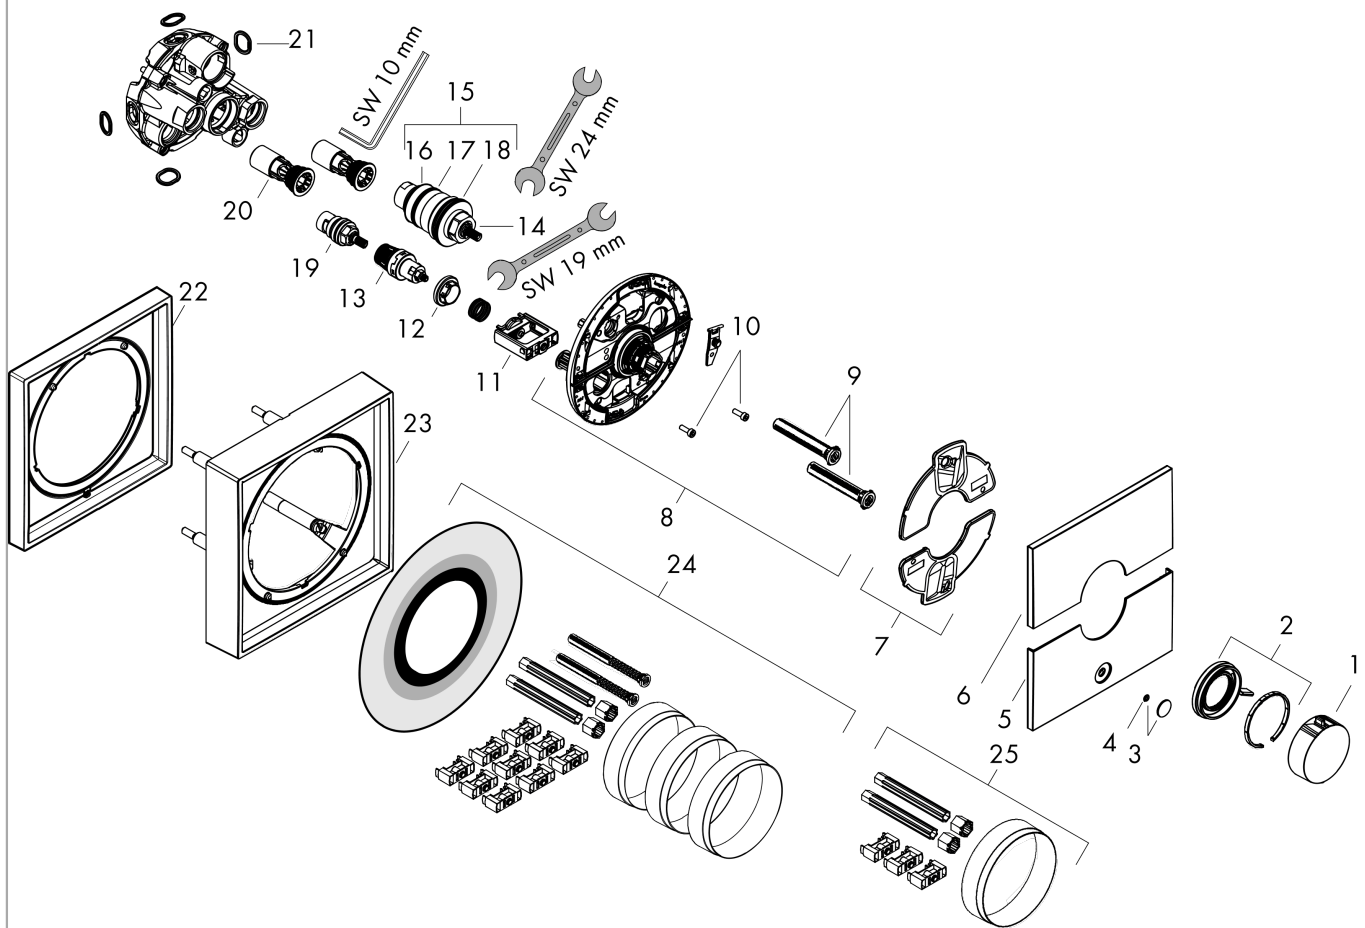

ShowerSelect Comfort E
thermostaat inbouw voor 1 functie en extra uitgang
 Oppervlak: **chrom** Artikelnummer: **15575000**

Beschrijving

- comfortabel in-/uitschakelen van douches met grote Select-knop
- waterhoeveelheidsregeling met stop-functie
- thermostaatkardoes, start-/stopkraan
- maximale doorstroomhoeveelheid bij 1 bar: 18,5 l/min
- maximale doorstroomhoeveelheid bij 3 bar: 32,8 l/min
- doorstroomhoeveelheid bovenste uitloop: 23 l/min
- waterdoorstroom onderuitgang: 23 l/min
- rozet kan worden uitgelijnd met +/- 3°
- eenvoudige installatie dankzij voorgemonteerd functieblok
- grepen altijd op dezelfde hoogte ongeacht de installatiediepte van het inbouwdeel
- Veiligheidsblokkering bij 40°C
- temperatuurbegrenzing instelbaar
- de thermostaat biedt de mogelijkheid tot thermische desinfectie
- materiaal knop: metaal
- materiaal grepen: metaal
- aansluiting: inbouwdeel iBox universal 2 (# 01500180)
- thermostaat wordt geleverd met knoppen Rain klein, Rain groot, handdouche, Waterval, bad
- Kiwa K11292_Thermostatic Mixers EN1111

Doorstroomdiagram

ShowersSelect Comfort E
thermostaat inbouw voor 1 functie en extra uitgang
 Oppervlak: **chrom** Artikelnummer: **15575000**

Explosietekening

Bouwjaar: >09/23

ShowerSelect Comfort E
thermostaat inbouw voor 1 functie en extra uitgang
 Oppervlak: **chrom** Artikelnummer: **15575000**