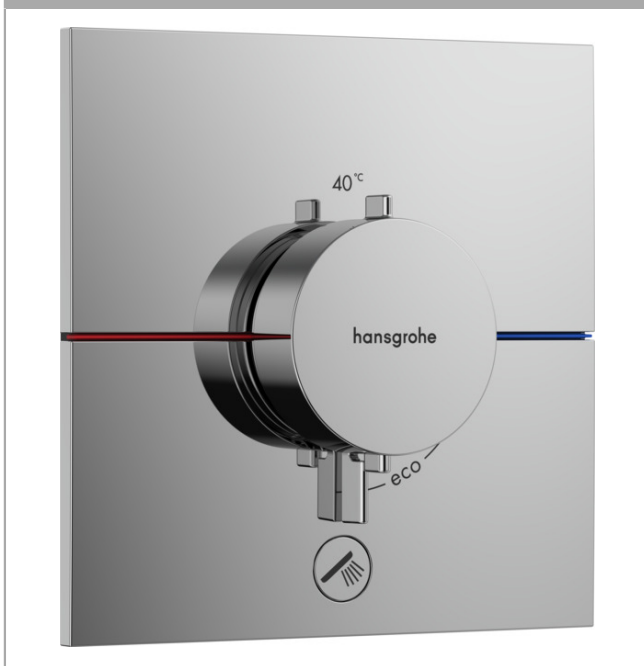

ShowerSelect Comfort E
thermostaat inbouw voor 1 functie en extra uitgang
 Oppervlak: **chrom** Artikelnummer: **15575000**

Beschrijving

- comfortabel in-/uitschakelen van douches met grote Select-knop
- waterhoeveelheidsregeling met stop-functie
- thermostaatkardoes, start-/stopkraan
- maximale doorstroomhoeveelheid bij 1 bar: 18,5 l/min
- maximale doorstroomhoeveelheid bij 3 bar: 32,8 l/min
- doorstroomhoeveelheid bovenste uitloop: 23 l/min
- waterdoorstroom onderuitgang: 23 l/min
- rozet kan worden uitgelijnd met +/- 3°
- eenvoudige installatie dankzij voorgemonteerd functieblok
- grepen altijd op dezelfde hoogte ongeacht de installatiediepte van het inbouwdeel
- Veiligheidsblokkering bij 40°C
- temperatuurbegrenzing instelbaar
- de thermostaat biedt de mogelijkheid tot thermische desinfectie
- materiaal knop: metaal
- materiaal grepen: metaal
- aansluiting: inbouwdeel iBox universal 2 (# 01500180)
- thermostaat wordt geleverd met knoppen Rain klein, Rain groot, handdouche, Waterval, bad
- Kiwa K11292_Thermostatic Mixers EN1111

Artikeldetails

Vrijblijvende advies verkoopprijs excl. BTW	684,00 €
Vrijblijvende advies verkoopprijs incl. BTW	827,64 €

Technologie

Designprijzen

Productfoto

Maattekening

ShowerSelect Comfort E
thermostaat inbouw voor 1 functie en extra uitgang
 Oppervlak: **chrom** Artikelnummer: **15575000**

Doorstroomdiagram

ShowersSelect Comfort E
thermostaat inbouw voor 1 functie en extra uitgang
 Oppervlak: **chrom** Artikelnummer: **15575000**

Explosietekening

Bouwjaar: >09/23

ShowerSelect Comfort E
thermostaat inbouw voor 1 functie en extra uitgang
 Oppervlak: **chrom** Artikelnummer: **15575000**