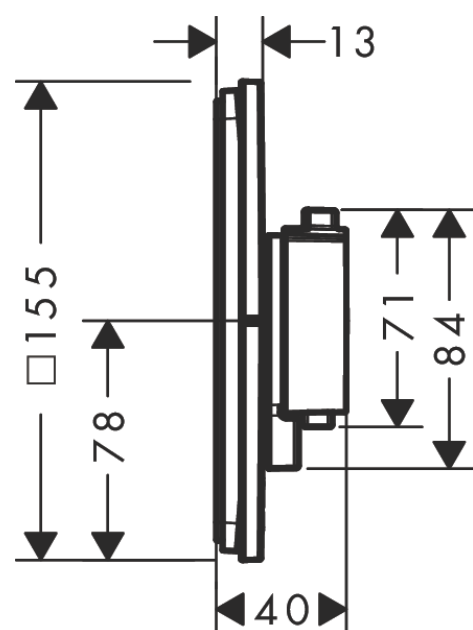

ShowerSelect Comfort E
thermostaat inbouw voor 1 functie en extra uitgang
 Oppervlak: **chrom** Artikelnummer: **15575000**

Beschrijving

- comfortabel in-/uitschakelen van douches met grote Select-knop
- waterhoeveelheidsregeling met stop-functie
- thermostaatkardoes, start-/stopkraan
- maximale doorstroomhoeveelheid bij 1 bar: 18,5 l/min
- maximale doorstroomhoeveelheid bij 3 bar: 32,8 l/min
- doorstroomhoeveelheid bovenste uitloop: 23 l/min
- waterdoorstroom onderuitgang: 23 l/min
- rozet kan worden uitgelijnd met +/- 3°
- eenvoudige installatie dankzij voorgemonteerd functieblok
- grepen altijd op dezelfde hoogte ongeacht de installatiediepte van het inbouwdeel
- Veiligheidsblokkering bij 40°C
- temperatuurbegrenzing instelbaar
- de thermostaat biedt de mogelijkheid tot thermische desinfectie
- materiaal knop: metaal
- materiaal grepen: metaal
- aansluiting: inbouwdeel iBox universal 2 (# 01500180)
- thermostaat wordt geleverd met knoppen Rain klein, Rain groot, handdouche, Waterval, bad
- Kiwa K11292_Thermostatic Mixers EN1111

Artikeldetails

Vrijblijvende advies verkoopprijs excl. BTW	684,00 €
Vrijblijvende advies verkoopprijs incl. BTW	827,64 €

Technologie

Designprijzen

Productfoto

Maattekening

ShowerSelect Comfort E
thermostaat inbouw voor 1 functie en extra uitgang
 Oppervlak: **chrom** Artikelnummer: **15575000**

Doorstroomdiagram

ShowersSelect Comfort E
thermostaat inbouw voor 1 functie en extra uitgang
 Oppervlak: **chrom** Artikelnummer: **15575000**

Explosietekening

Bouwjaar: >09/23

ShowerSelect Comfort E
thermostaat inbouw voor 1 functie en extra uitgang
 Oppervlak: **chrom** Artikelnummer: **15575000**