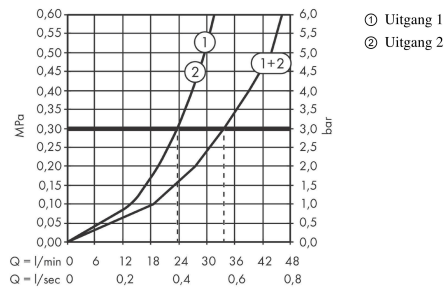

ShowerSelect Comfort E
thermostaat inbouw voor 1 functie en extra uitgang
 Oppervlak: **chrom** Artikelnummer: **15575000**

Beschrijving

- comfortabel in-/uitschakelen van douches met grote Select-knop
- waterhoeveelheidsregeling met stop-functie
- thermostaatkardoes, start-/stopkraan
- maximale doorstroomhoeveelheid bij 1 bar: 18,5 l/min
- maximale doorstroomhoeveelheid bij 3 bar: 32,8 l/min
- doorstroomhoeveelheid bovenste uitloop: 23 l/min
- waterdoorstroom onderuitgang: 23 l/min
- rozet kan worden uitgelijnd met +/- 3°
- eenvoudige installatie dankzij voorgemonteerd functieblok
- grepen altijd op dezelfde hoogte ongeacht de installatiediepte van het inbouwdeel
- Veiligheidsblokkering bij 40°C
- temperatuurbegrenzing instelbaar
- de thermostaat biedt de mogelijkheid tot thermische desinfectie
- materiaal knop: metaal
- materiaal grepen: metaal
- aansluiting: inbouwdeel iBox universal 2 (# 01500180)
- thermostaat wordt geleverd met knoppen Rain klein, Rain groot, handdouche, Waterval, bad
- Kiwa K11292_Thermostatic Mixers EN1111

Artikeldetails

Vrijblijvende advies verkoopprijs excl. BTW	684,00 €
Vrijblijvende advies verkoopprijs incl. BTW	827,64 €

Technologie

Designprijzen

Productfoto

Maattekening

ShowerSelect Comfort E
thermostaat inbouw voor 1 functie en extra uitgang
 Oppervlak: **chrom** Artikelnummer: **15575000**

Doorstroomdiagram

ShowersSelect Comfort E
thermostaat inbouw voor 1 functie en extra uitgang
 Oppervlak: **chrom** Artikelnummer: **15575000**

Explosietekening

Bouwjaar: >09/23

ShowerSelect Comfort E
thermostaat inbouw voor 1 functie en extra uitgang
 Oppervlak: **chrom** Artikelnummer: **15575000**