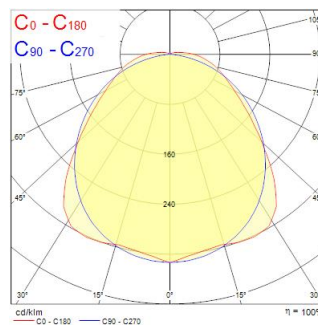

Technische gegevens

Afmetingen (mm)

Fotometrie

Distance [m]	Cone diameter [m]	Beam diameter [m]	Beam diameter [ft]	Illuminance [lx]
0.5	1.39 1.25	0.07	0.23'	542
1.0	2.77 2.51	0.07	0.23'	135
1.5	4.16 3.76	0.07	0.23'	60
2.0	5.55 5.01	0.07	0.23'	33
2.5	6.93 6.26	0.07	0.23'	21
3.0	8.32 7.52	0.07	0.23'	15

Distance [m] Cone diameter [m] Illuminance [lx]
 — C0 - C180 (Half beam angle: 102.3°)
 — C90 - C270 (Half beam angle: 108.4°)

RESISTO 1500 HE IP66 46W 4050-7100lm 840

Artikelnummer 0010331

SYLVANIA

Algemene gegevens