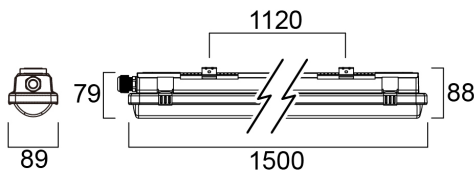

RESISTO 1500 HE IP66 46W 4050-7100lm 840

Artikelnummer 0010331

SYLVANIA

PRO

Resisto, waterdicht led armatuur met geïntegreerde leds, met UV-gestabiliseerde vlakke diffuser, ontworpen voor een gelijkmatig verlicht uiterlijk, optimale lichtopbrengst en lage luminantie. 301 roestvrijstalen diffusorklemmen en bevestigingsbeugels voor opbouwmontage. Behuizing en diffuser van polycarbonaat - geen vergeling na verloop van tijd. 4050 - 7100 lm (selecteerbaar met DIP-schakelaars); 26,5 - 46 W; 153 - 157 lm/W; 4000 K; SDCM<3; niet dimbaar; CRI80; IP66; IK08; Klasse I; levensduur 69.000 uur (L80B20); 1500 mm x 89 mm x 88 mm; D-merk.

Technische gegevens

Afmetingen (mm)

Fotometrie

Distance [m]	Cone diameter [m]	Beam diameter [m]	Beam diameter [ft]	Illuminance [lx]
0.5	1.39 1.25	0.07	0.23'	542
1.0	2.77 2.51	0.07	0.23'	135
1.5	4.16 3.76	0.07	0.23'	60
2.0	5.55 5.01	0.07	0.23'	33
2.5	6.93 6.26	0.07	0.23'	21
3.0	8.32 7.52	0.07	0.23'	15

Distance [m] Cone diameter [m] Illuminance [lx]
 — C0 - C180 (Half beam angle: 102.3°)
 — C90 - C270 (Half beam angle: 108.4°)

RESISTO 1500 HE IP66 46W 4050-7100lm 840

Artikelnummer 0010331

SYLVANIA

Algemene gegevens

Artikelnummer 0010331

SYLVANIA

Fysieke gegevens

Kleur behuizing	Grijs
IP waarde	IP66
IK waarde	IK08
Afwerking diffusor	Gezandstraald
Materiaal diffusor	PC Polycarbonaat
Lengte (mm)	1500
Breedte (mm)	87
Hoogte (mm)	80
Gewicht (kg)	1.87