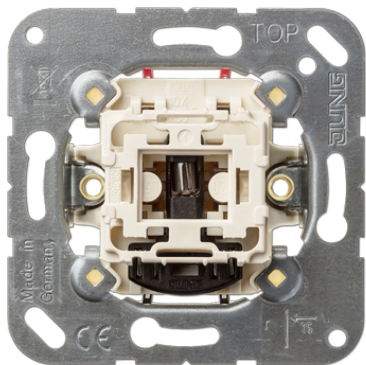

Productdatablad

Wipcontroleschakelaar (basetelement), 2-polig

Artikelnr.

502 KOEU

Wipcontroleschakelaar 10 AX 250 V ~ (basetelement)

met insteekklemmen voor massieve aders tot 2,5 mm²

Nulleider noodzakelijk
inclusief glimlampje art.nr. 90

Uitvoering:
2-polig

Vermogen SBL (self-ballasted lamps):
max. 100 W