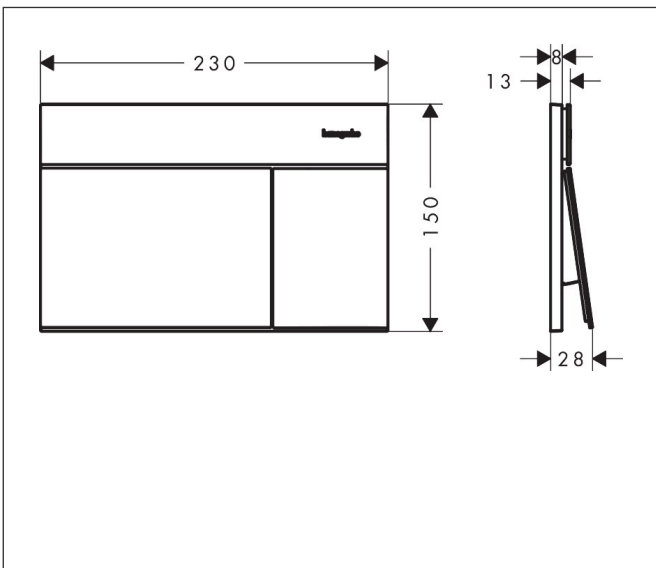

Merk hansgrohe  
Artikelnaam **iFrame Element E** drukplaatvoor dual flush  
Art.nr. 66003990  
Oppervlakte Polished Gold Optic  
Netto prijs 336,96 EUR

## Kenmerken

- wandmontage
- voor een spoelsysteem met 2 volumes
- van metaal
- mechanisch
- bediening: van voren met twee knoppen

## Maat tekeningen

Merk hansgrohe  
 Artikelnaam **iFrame Element E** drukplaatvoor dual flush  
 Art.nr. 66003990  
 Oppervlakte Polished Gold Optic  
 Netto prijs 336,96 EUR