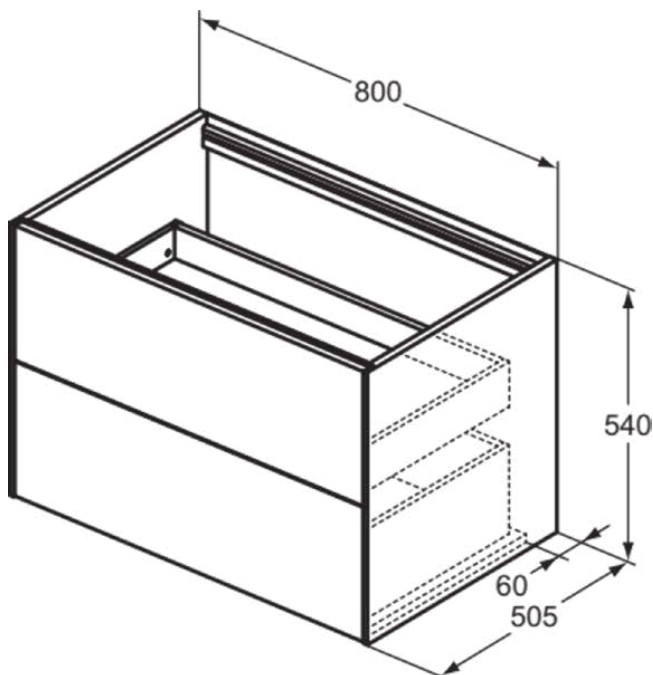

CONCA

T4356Y2

CONCA | Wastafelmeubel 800x505x540 mm in matt anthracite afwerking, 2 laden | Greeploos, Volledige extractielade, Push-to-open, Softclose, Voorgemonteerd, Duurzaam geproduceerd hout

Afbeelding & technische tekening

Algemene informatie

Productcategorie:	Meubels
Producttype:	Wastafelmeubel
Merk:	Ideal Standard
Collectie:	CONCA
Ontwerper:	Palomba Serafini Associati
Colour:	Y2 - Matt Anthracite
Afwerking van het oppervlak:	mat
Hoogte (mm):	540
Breedte (mm):	800
Lengte / sprong (mm):	505
Bevestigingswijze:	Bevestigingsset
Nettogewicht (kg):	41.00
EAN-code:	8014140465799

Kenmerken

	Greeploos		Volledige extractielade
	Push-to-open		Softclose
	Voorgemonteerd		Duurzaam geproduceerd hout

Downloads

- [Installation Guide](#)
- [Spare Parts List](#)

Product specificaties

Sluitingsmechanisme:	Softclosing
Kleurcode:	Y2
Kleuromschrijving:	matt anthracite
Hoekmodel:	Nee
Volledige extractielade:	Yes
Gre(e)p(en):	Greeploos
Verstelbare montagevoeten:	Nee
Materiaal:	Hout
Materiaalkwaliteit lichaam:	3-laags spaanplaat met hoge dichtheid
Aantal deuren (totaal):	0
Aantal deuren (links openend):	0
Aantal deuren (rechts openend):	0
Aantal laden (totaal):	2
Aantal externe laden:	2
Aantal interne laden:	0
Aantal open vakken:	0
Aantal roldeuren:	0

CONCA

T4356Y2

CONCA | Wastafelmeubel 800x505x540 mm in matt anthracite afwerking, 2 laden | Greeploos, Volledige extractielade, Push-to-open, Softclose, Voorgemonteerd, Duurzaam geproduceerd hout

Product specificaties