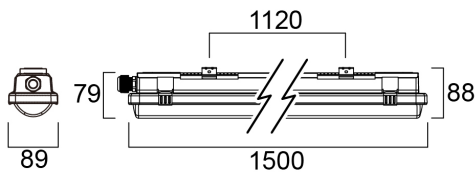

# RESISTO 1500 HE IP66 60W 5500-9700lm 840

Artikelnummer 0010332

**SYLVANIA**

**PRO**

Resisto, waterdicht led armatuur met geïntegreerde leds, met UV-gestabiliseerde vlakke diffuser, ontworpen voor een gelijkmatig verlicht uiterlijk, optimale lichtopbrengst en lage luminantie. 301 roestvrijstalen diffusorklemmen en bevestigingsbeugels voor opbouwmontage. Behuizing en diffuser van polycarbonaat - geen vergeling na verloop van tijd. 5500 - 9700 lm (selecteerbaar met DIP-schakelaars); 35 - 60 W; 157 - 162 lm/W; 4000 K; SDCM<3; niet dimbaar; CRI80; IP66; IK08; Klasse I; levensduur 69.000 uur (L80B20); 1500 mm x 89 mm x 88 mm; D-merk.

### Afmetingen (mm)

## Fysieke gegevens

Kleur behuizing	Grijs
IP waarde	IP66
IK waarde	IK08
Afwerking diffusor	Gezandstraald
Materiaal diffusor	PC Polycarbonaat
Lengte (mm)	1500
Breedte (mm)	87
Hoogte (mm)	80
Gewicht (kg)	1.88