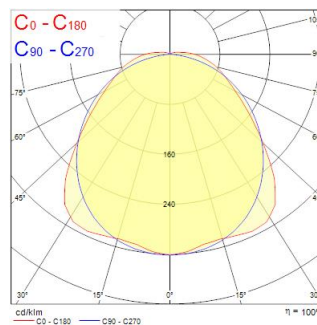

### Afmetingen (mm)

### Fotometrie

Distance [m]	Cone diameter [m]	E171	E180	E191	E203	E215	E227	E239	E251	E263	E275
0.5	1.43 1.32	1775	1668	1561	1454	1347	1240	1133	1026	919	812
1.0	2.86 2.63	1789	1671	1553	1435	1317	1200	1082	964	846	728
1.5	4.28 3.95	736	714	692	670	648	626	604	582	560	538
2.0	5.71 5.27	442	420	398	376	354	332	310	288	266	244
2.5	7.14 6.59	283	261	239	217	195	173	151	129	107	85
3.0	8.57 7.90	191	179	167	155	143	131	119	107	95	83

Distance [m]    Cone diameter [m]    Illuminance [lx]

— C0 - C180 (Half beam angle: 105.0°)  
— C90 - C270 (Half beam angle: 110.0°)