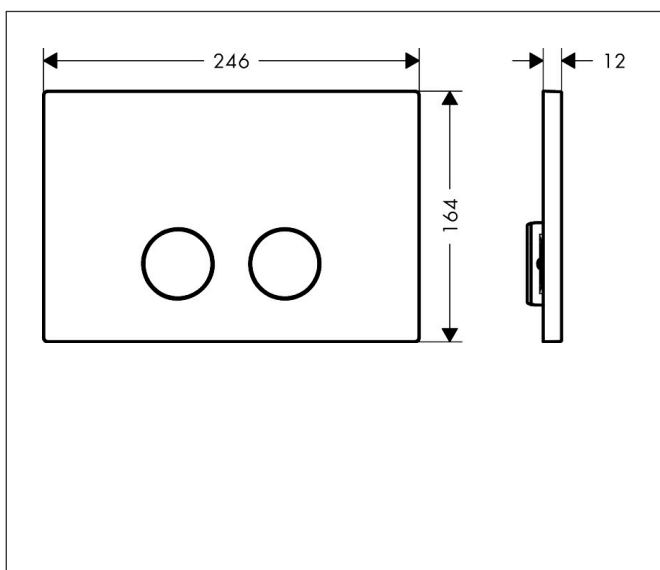

## Kenmerken

- geschikt voor Geberit Sigma
- voor een spoelsysteem met 2 volumes
- van metaal
- afmetingen: 164 x 246 x 12 mm (h x b x d)
- mechanische spoelplaat met handmatige doorspoelactivering
- bediening: van voren met twee knoppen

## Maat tekeningen

Merk	AXOR
Artikelnaam	<b>AXOR FlushPlate</b> drukplaat
Art.nr.	42530000
Oppervlakte	chrom
Netto prijs	457,60 EUR