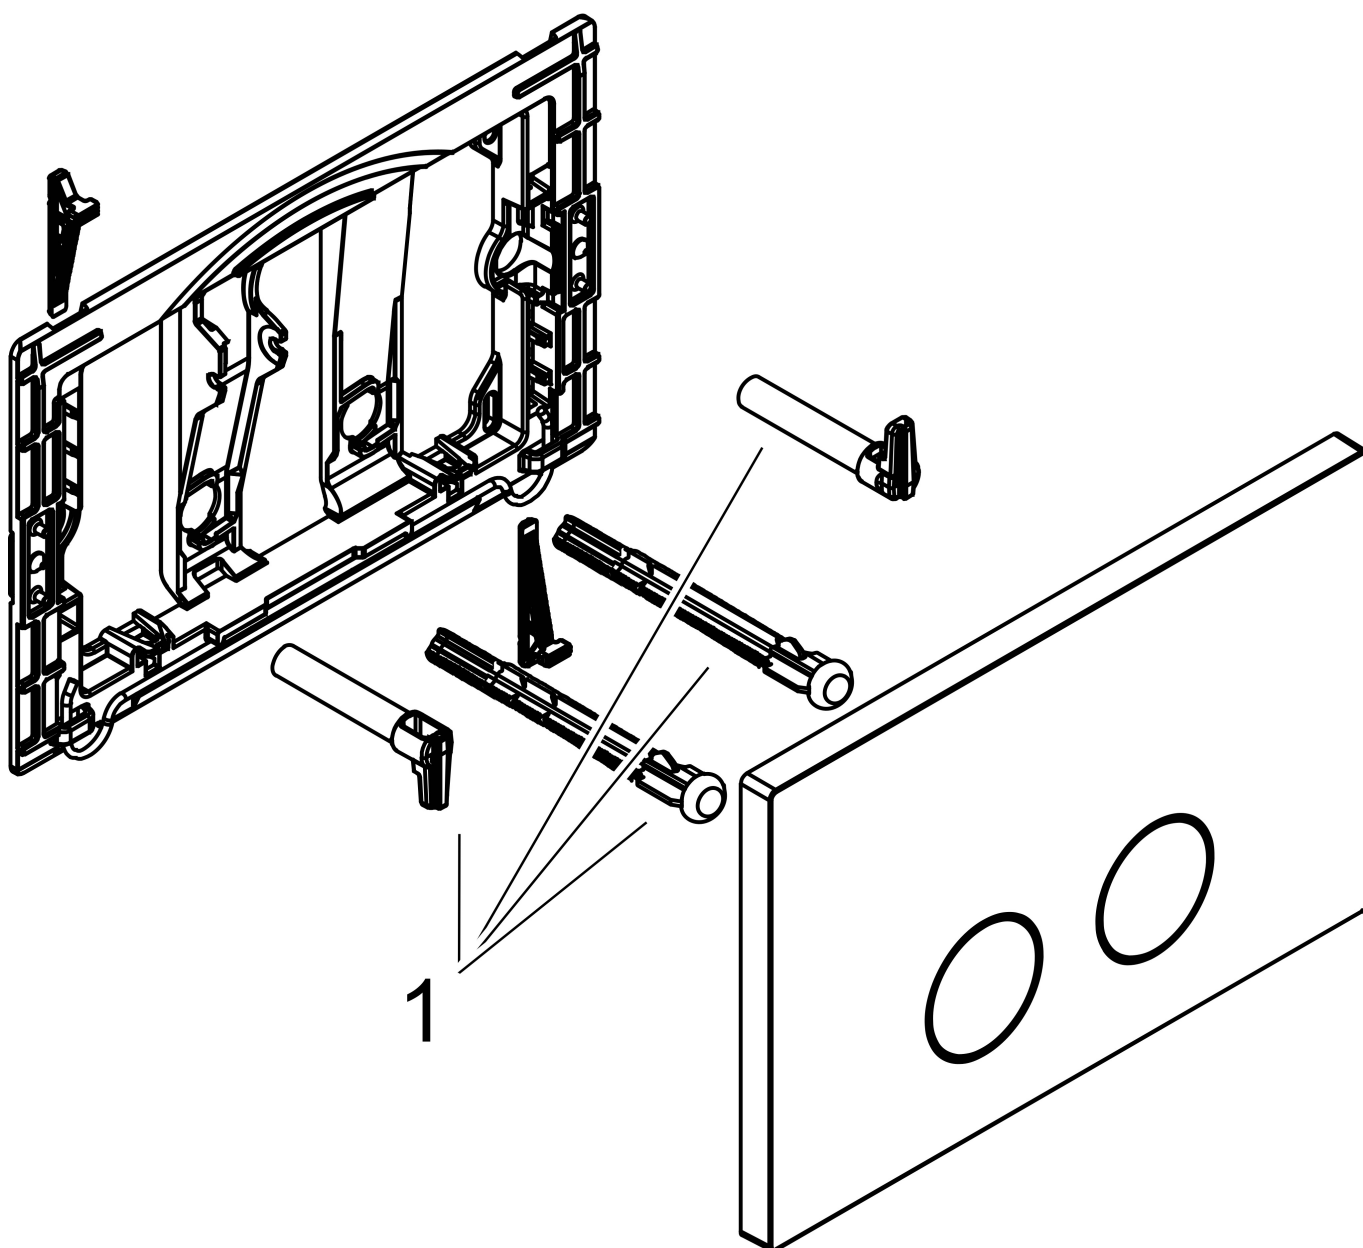

Merk	AXOR
Artikelnaam	AXOR FlushPlate drukplaat
Art.nr.	42530000
Oppervlakte	chrom
Netto prijs	457,60 EUR

Explosietekening voor bouwjaar: >11/24