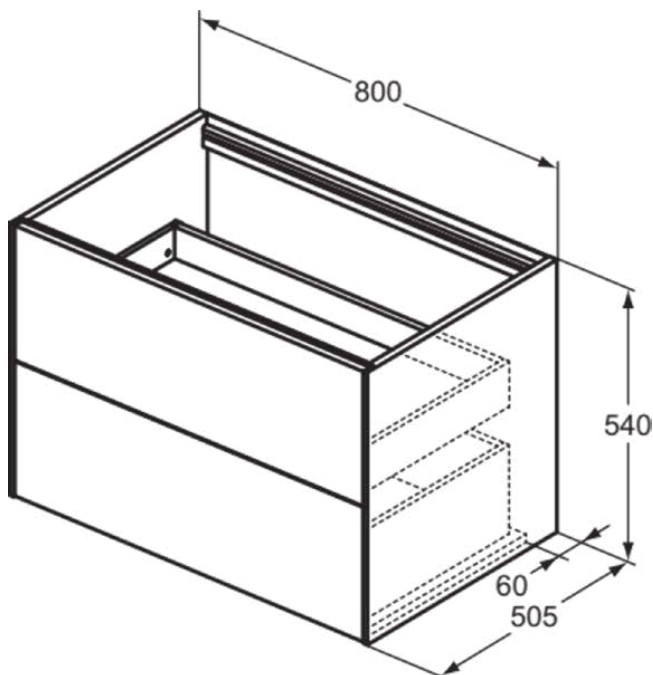

CONCA

T4356Y3

CONCA | Wastafelmeubel 800x505x540 mm in matt sunset afwerking, 2 laden | Greeploos, Volledige extractielade, Push-to-open, Softclose, Voorgemonteerd, Duurzaam geproduceerd hout

Afbeelding & technische tekening

Algemene informatie

Productcategorie:	Meubels
Producttype:	Wastafelmeubel
Merk:	Ideal Standard
Collectie:	CONCA
Ontwerper:	Palomba Serafini Associati
Colour:	Y3 - Matt Sunset
Afwerking van het oppervlak:	mat
Hoogte (mm):	540
Breedte (mm):	800
Lengte / sprong (mm):	505
Bevestigingswijze:	Bevestigingsset
Nettogewicht (kg):	41.00
EAN-code:	8014140465805

Kenmerken

	Greeploos		Volledige extractielade
	Push-to-open		Softclose
	Voorgemonteerd		Duurzaam geproduceerd hout

Downloads

- [Installation Guide](#)
- [Spare Parts List](#)

Product specificaties

Sluitingsmechanisme:	Softclosing
Kleurcode:	Y3
Kleuromschrijving:	matt sunset
Hoekmodel:	Nee
Volledige extractielade:	Yes
Gre(e)p(en):	Greeploos
Verstelbare montagevoeten:	Nee
Materiaal:	Hout
Materiaalkwaliteit lichaam:	3-laags spaanplaat met hoge dichtheid
Aantal deuren (totaal):	0
Aantal deuren (links openend):	0
Aantal deuren (rechts openend):	0
Aantal laden (totaal):	2
Aantal externe laden:	2
Aantal interne laden:	0
Aantal open vakken:	0
Aantal roldeuren:	0

CONCA

T4356Y3

CONCA | Wastafelmeubel 800x505x540 mm in matt sunset afwerking, 2 laden | Greeploos, Volledige extractielade, Push-to-open, Softclose, Voorgemonteerd, Duurzaam geproduceerd hout

Product specificaties