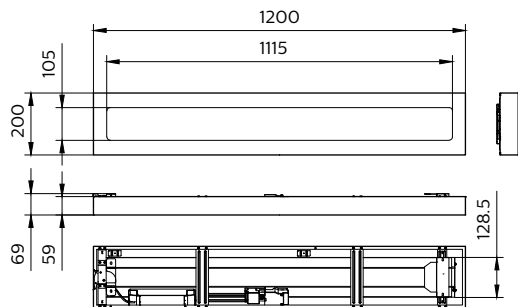

CoreLine Opbouw

Maatschets