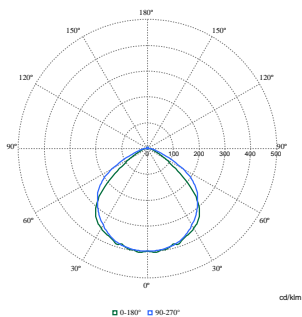

### Fotometrische gegevens

Polar Normal (separate) - null - 911401881981