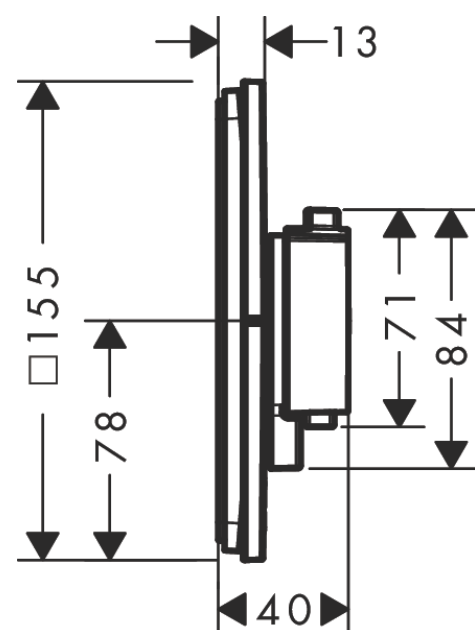

ShowerSelect Comfort E
thermostaat inbouw voor 1 functie en extra uitgang
 Oppervlak: **Brushed Bronze** Artikelnummer: **15575140**

Beschrijving

- comfortabel in-/uitschakelen van douches met grote Select-knop
- waterhoeveelheidsregeling met stop-functie
- thermostaatkardoes, start-/stopkraan
- maximale doorstroomhoeveelheid bij 1 bar: 18,5 l/min
- maximale doorstroomhoeveelheid bij 3 bar: 32,8 l/min
- doorstroomhoeveelheid bovenste uitloop: 23 l/min
- waterdoorstroom onderuitgang: 23 l/min
- rozet kan worden uitgelijnd met +/- 3°
- eenvoudige installatie dankzij voorgemonteerd functieblok
- grepen altijd op dezelfde hoogte ongeacht de installatiediepte van het inbouwdeel
- Veiligheidsblokkering bij 40°C
- temperatuurbegrenzing instelbaar
- de thermostaat biedt de mogelijkheid tot thermische desinfectie
- materiaal knop: metaal
- materiaal grepen: metaal
- aansluiting: inbouwdeel iBox universal 2 (# 01500180)
- thermostaat wordt geleverd met knoppen Rain klein, Rain groot, handdouche, Waterval, bad
- Kiwa K11292_Thermostatic Mixers EN1111

Artikeldetails

Vrijblijvende advies verkoopprijs excl. BTW	1.026,00 €
Vrijblijvende advies verkoopprijs incl. BTW	1.241,46 €

Technologie

Designprijzen

Productfoto

Maattekening

ShowerSelect Comfort E
thermostaat inbouw voor 1 functie en extra uitgang
 Oppervlak: **Brushed Bronze** Artikelnummer: **15575140**

Doorstroomdiagram

ShowersSelect Comfort E
thermostaat inbouw voor 1 functie en extra uitgang
 Oppervlak: **Brushed Bronze** Artikelnummer: **15575140**

Explosietekening

Bouwjaar: >09/23

ShowerSelect Comfort E
thermostaat inbouw voor 1 functie en extra uitgang
 Oppervlak: **Brushed Bronze** Artikelnummer: **15575140**