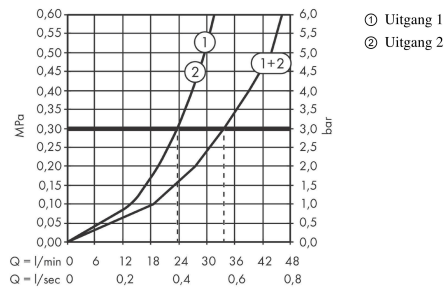

ShowerSelect Comfort E
thermostaat inbouw voor 1 functie en extra uitgang
Oppervlak: **Brushed Bronze**   Artikelnummer: **15575140**

Doorstroomdiagram