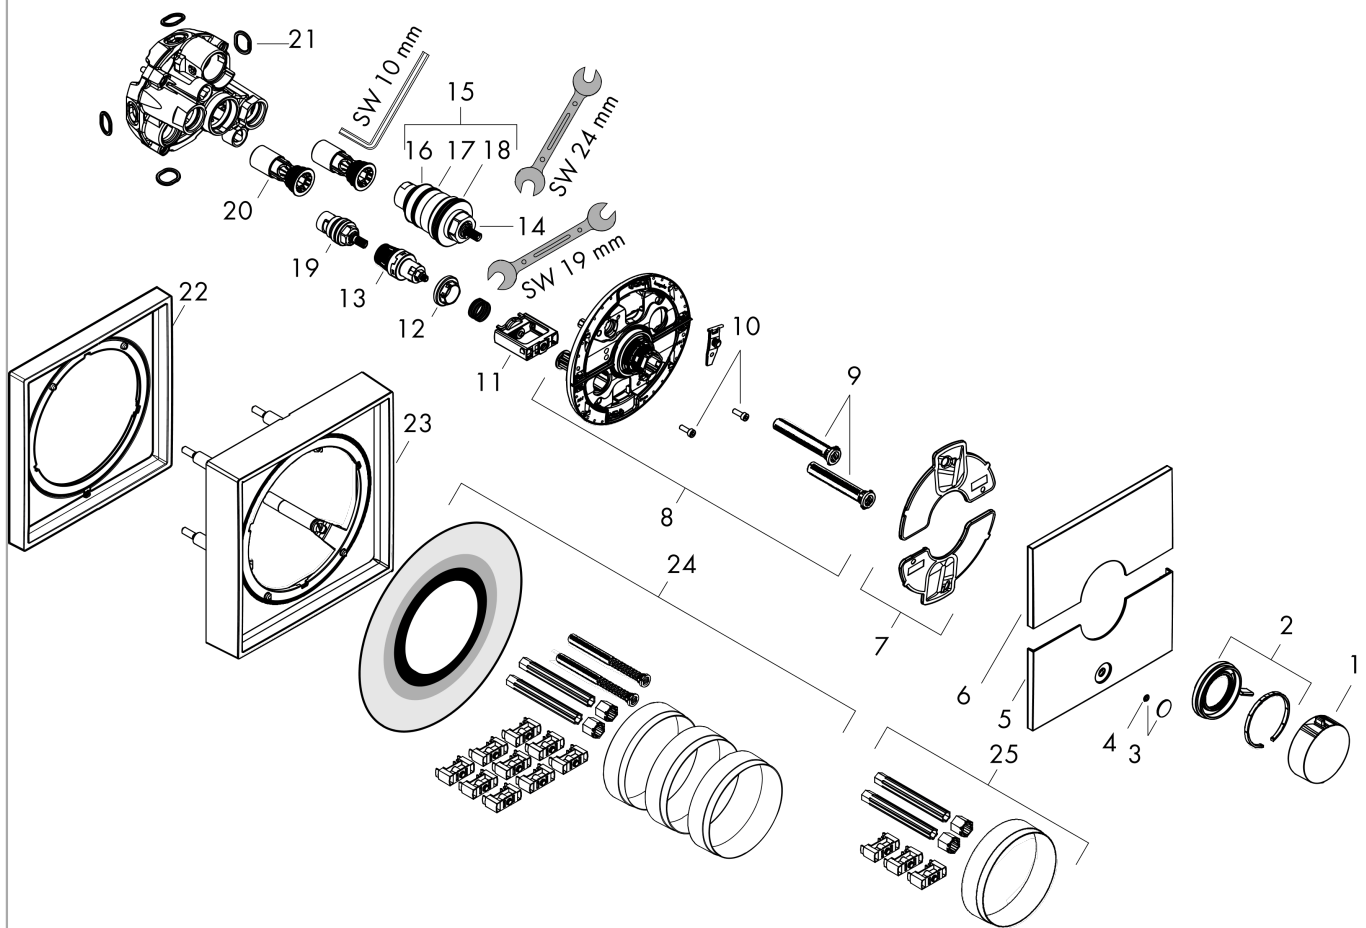

ShowerSelect Comfort E
thermostaat inbouw voor 1 functie en extra uitgang
 Oppervlak: **Brushed Bronze** Artikelnummer: **15575140**

Beschrijving

- comfortabel in-/uitschakelen van douches met grote Select-knop
- waterhoeveelheidsregeling met stop-functie
- thermostaatkardoes, start-/stopkraan
- maximale doorstroomhoeveelheid bij 1 bar: 18,5 l/min
- maximale doorstroomhoeveelheid bij 3 bar: 32,8 l/min
- doorstroomhoeveelheid bovenste uitloop: 23 l/min
- waterdoorstroom onderuitgang: 23 l/min
- rozet kan worden uitgelijnd met +/- 3°
- eenvoudige installatie dankzij voorgemonteerd functieblok
- grepen altijd op dezelfde hoogte ongeacht de installatiediepte van het inbouwdeel
- Veiligheidsblokkering bij 40°C
- temperatuurbegrenzing instelbaar
- de thermostaat biedt de mogelijkheid tot thermische desinfectie
- materiaal knop: metaal
- materiaal grepen: metaal
- aansluiting: inbouwdeel iBox universal 2 (# 01500180)
- thermostaat wordt geleverd met knoppen Rain klein, Rain groot, handdouche, Waterval, bad
- Kiwa K11292_Thermostatic Mixers EN1111

Doorstroomdiagram

ShowersSelect Comfort E
thermostaat inbouw voor 1 functie en extra uitgang
 Oppervlak: **Brushed Bronze** Artikelnummer: **15575140**

Explosietekening

Bouwjaar: >09/23

ShowerSelect Comfort E
thermostaat inbouw voor 1 functie en extra uitgang
 Oppervlak: **Brushed Bronze** Artikelnummer: **15575140**