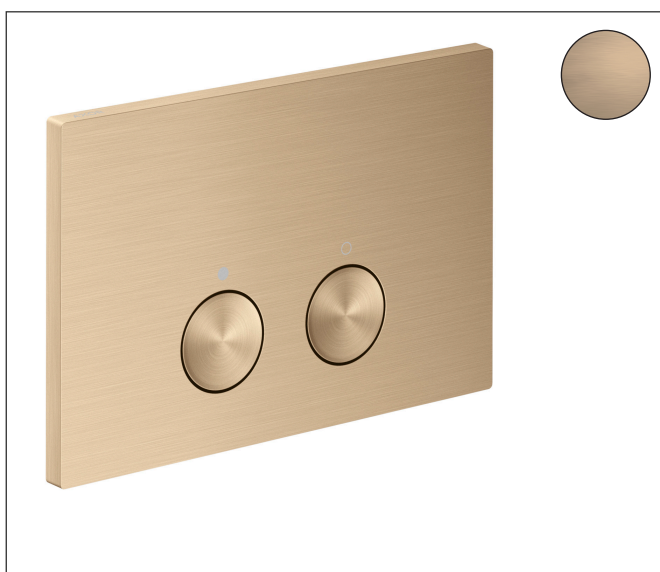

Merk	AXOR
Artikelnaam	<b>AXOR FlushPlate</b> drukplaat
Art.nr.	42530140
Oppervlakte	Brushed Bronze
Netto prijs	686,40 EUR

## Kenmerken

- geschikt voor Geberit Sigma
- voor een spoelsysteem met 2 volumes
- van metaal
- afmetingen: 164 x 246 x 12 mm (h x b x d)
- mechanische spoelplaat met handmatige doorspoelactivering
- bediening: van voren met twee knoppen