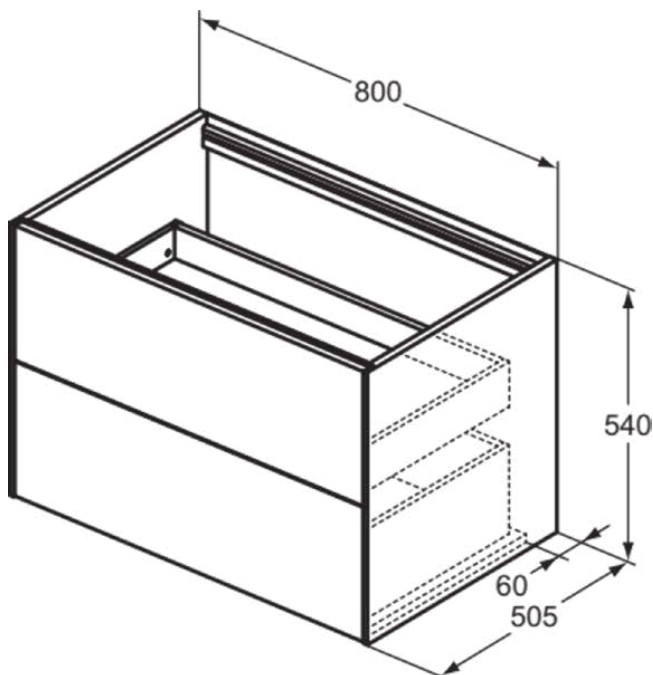

CONCA

T4356Y4

CONCA | Wastafelmeubel 800x505x540 mm in smoked oak afwerking, 2 laden | Greeploos, Volledige extractielade, Push-to-open, Softclose, Voorgemonteerd, Duurzaam geproduceerd hout, Houtfineer

Afbeelding & technische tekening

Algemene informatie

Productcategorie:	Meubels
Producttype:	Wastafelmeubel
Merk:	Ideal Standard
Collectie:	CONCA
Ontwerper:	Palomba Serafini Associati
Colour:	Y4 - Smoked Oak
Afwerking van het oppervlak:	mat
Hoogte (mm):	540
Breedte (mm):	800
Lengte / sprong (mm):	505
Bevestigingswijze:	Bevestigingsset
Nettogewicht (kg):	41.00
EAN-code:	8014140465812