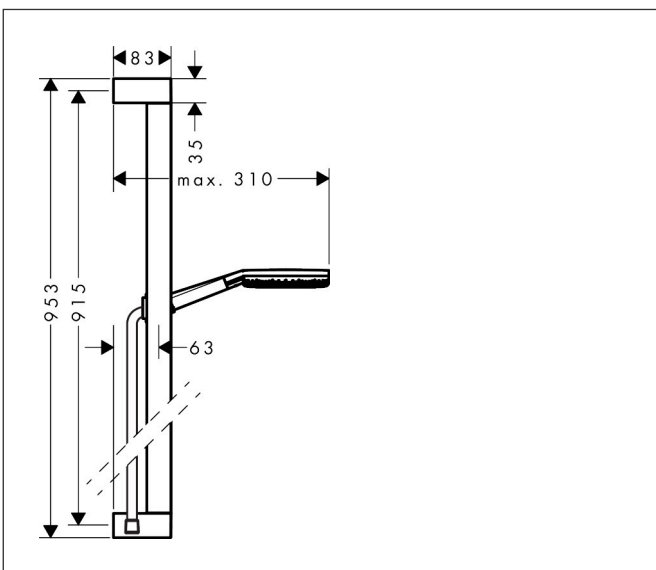

Merk	hansgrohe
Artikelnaam	<b>Raindance Alive Select S</b> doucheset 125 3jet EcoSmart met glijstang Unica E Puro 90 cm en easy slide schuifstuk
Art.nr.	24601990
Oppervlakte	Polished Gold Optic
Netto prijs	475,32 EUR

## Maat tekeningen

## Kenmerken

- bestaat uit: handdouche, schuifstuk, douchestang, textiel doucheslang
- diameter handdouche 125 mm
- RainAir volle zachte regenstraal, PowderRain, massagestraal
- handige straalkeuze via Select-knop
- QuickClean: Kalkaanslag kun je eenvoudig met je vinger verwijderen
- doorstroomregelaar: 8 l/min (met mogelijke toleranties -20%)
- functie van: 6,4 l/min
- designafdekking verbergt de straalnoppen
- designafdekking is eenvoudig zonder gereedschap afneembaar voor reiniging
- oppervlak designafdekking: grafiet
- schuifstuk voor rechts- en linkshandige montage
- schuifstuk traploos instelbaar
- schuifstuk met vergrendelingsmechanisme
- wandhouders gemaakt van kunststof
- metalen handdouchehouder
- profielbuis: vierkant
- buislengte: 950 mm
- boorafstand: 915 mm
- Designflex doucheslang textiel, waterbestendig en waterafstotend materiaal
- uniek design met veelkleurig gevlochten garens
- garens gemaakt van gerecycled PET