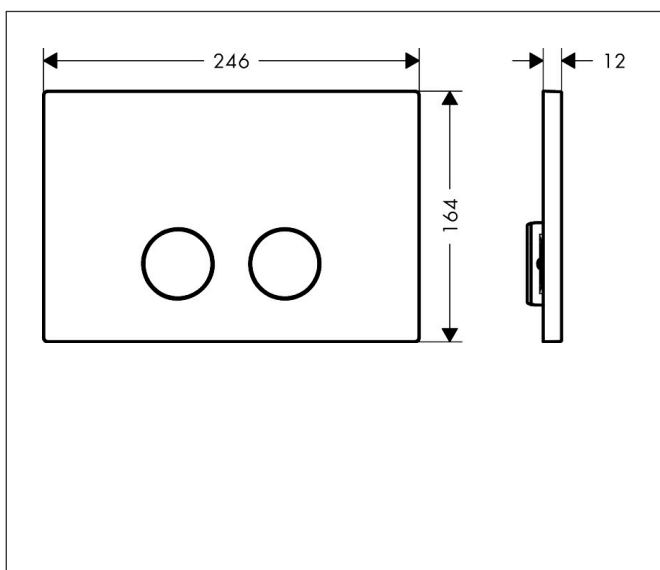

Merk	AXOR
Artikelnaam	AXOR FlushPlate drukplaat
Art.nr.	42530340
Oppervlakte	Brushed Black Chrome
Netto prijs	686,40 EUR

Product foto

Kenmerken

- geschikt voor Geberit Sigma
- voor een spoelsysteem met 2 volumes
- van metaal
- afmetingen: 164 x 246 x 12 mm (h x b x d)
- mechanische spoelplaat met handmatige doorspoelactivering
- bediening: van voren met twee knoppen

Maat tekeningen

Merk	AXOR
Artikelnaam	AXOR FlushPlate drukplaat
Art.nr.	42530340
Oppervlakte	Brushed Black Chrome
Netto prijs	686,40 EUR

Explosietekening voor bouwjaar: >11/24

Merk AXOR
Artikelnaam **AXOR FlushPlate** drukplaat
Art.nr. 42530340
Oppervlakte Brushed Black Chrome
Netto prijs 686,40 EUR