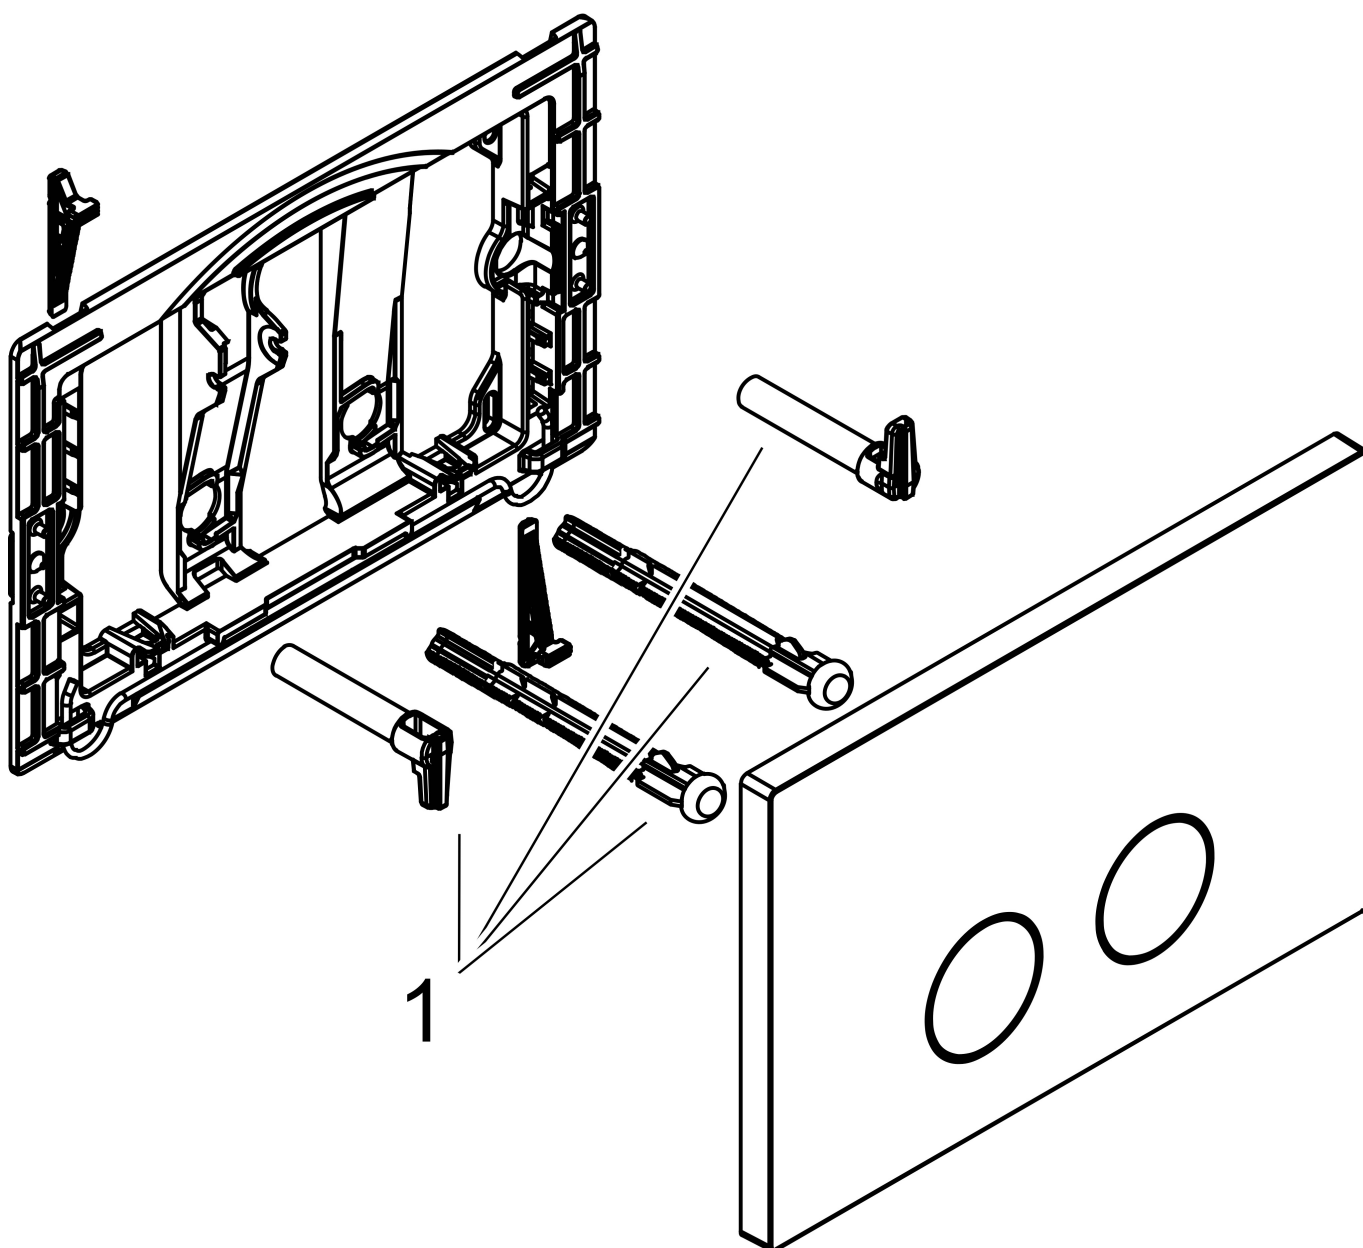

Merk	AXOR
Artikelnaam	AXOR FlushPlate drukplaat
Art.nr.	42530340
Oppervlakte	Brushed Black Chrome
Netto prijs	686,40 EUR

Product foto

Kenmerken

- geschikt voor Geberit Sigma
- voor een spoelsysteem met 2 volumes
- van metaal
- afmetingen: 164 x 246 x 12 mm (h x b x d)
- mechanische spoelplaat met handmatige doorspoelactivering
- bediening: van voren met twee knoppen

Maat tekeningen

Merk	AXOR
Artikelnaam	AXOR FlushPlate drukplaat
Art.nr.	42530340
Oppervlakte	Brushed Black Chrome
Netto prijs	686,40 EUR

Explosietekening voor bouwjaar: >11/24

Merk AXOR
Artikelnaam **AXOR FlushPlate** drukplaat
Art.nr. 42530340
Oppervlakte Brushed Black Chrome
Netto prijs 686,40 EUR