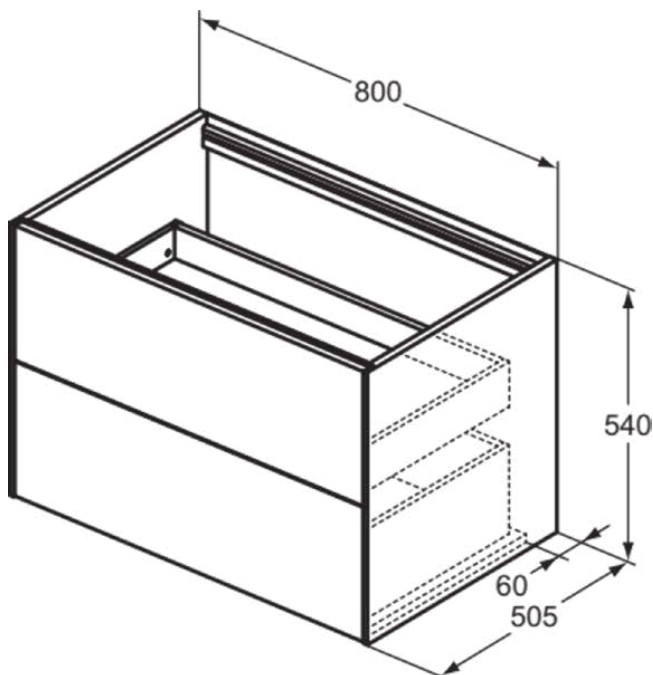

CONCA

T4356Y5

CONCA | Wastafelmeubel 800x505x540 mm in dark walnut afwerking, 2 laden | Greeploos, Volledige extractielade, Push-to-open, Softclose, Voorgemonteerd, Duurzaam geproduceerd hout, Houtfineer

Afbeelding & technische tekening

Algemene informatie

Productcategorie:	Meubels
Producttype:	Wastafelmeubel
Merk:	Ideal Standard
Collectie:	CONCA
Ontwerper:	Palomba Serafini Associati
Colour:	Y5 - Dark Walnut
Afwerking van het oppervlak:	mat
Hoogte (mm):	540
Breedte (mm):	800
Lengte / sprong (mm):	505
Bevestigingswijze:	Bevestigingsset
Nettogewicht (kg):	41.00
EAN-code:	8014140465829