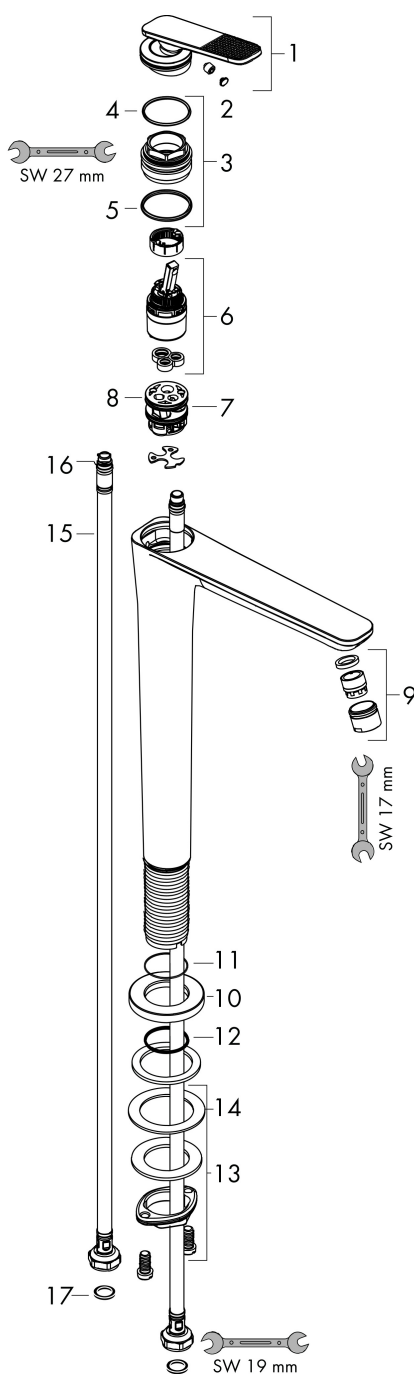

Merk	AXOR
Artikelnaam	AXOR Citterio C ééngreeps wastafelmengkraan 250 CoolStart en afvoerplug en Cubic Cut
Art.nr.	49051670
Oppervlakte	Mat zwart
Netto prijs	691,82 EUR

Product foto

Kenmerken

- ComfortZone: 250
- voorsprong uitloop 158 mm
- uitloophoogte: 250 mm
- greepvariant: rechte greep
- vaste uitloop
- straalsoort: normale straal
- maximale doorstroomhoeveelheid bij 3 bar: 5 l/min
- keramisch kardoes
- zonder wastegarnituur, met afvoerplug (art.nr. 50001)
- koud water met de greep in de middenpositie, bespaart energie en kosten
- EU taxonomie: max 6l/min - draagt substantieel bij aan duurzaamheid

Maat tekeningen

Technologie

Certificaat

Merk AXOR
Artikelnaam **AXOR Citterio C** ééngreeps wastafelmengkraan 250 CoolStart en afvoerplug en Cubic Cut
Art.nr. 49051670
Oppervlakte Mat zwart
Netto prijs 691,82 EUR

Stroomschema

Merk	AXOR
Artikelnaam	AXOR Citterio C ééngreeps wastafelmengkraan 250 CoolStart en afvoerplug en Cubic Cut
Art.nr.	49051670
Oppervlakte	Mat zwart
Netto prijs	691,82 EUR

Explosietekening voor bouwjaar: >06/24

Merk	AXOR
Artikelnaam	AXOR Citterio C ééngreeps wastafelmengkraan 250 CoolStart en afvoerplug en Cubic Cut
Art.nr.	49051670
Oppervlakte	Mat zwart
Netto prijs	691,82 EUR

Onderdelen voor bouwjaar: >06/24