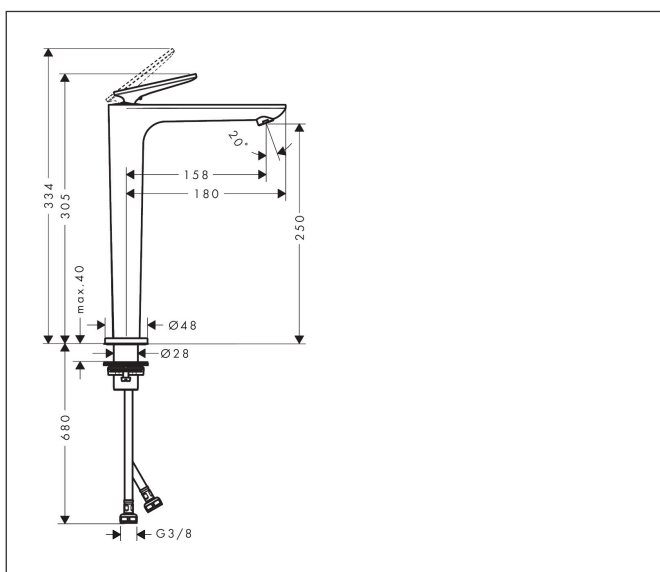

Merk	AXOR
Artikelnaam	AXOR Citterio C ééngreeps wastafelmengkraan 250 CoolStart en afvoerplug en Cubic Cut
Art.nr.	49051670
Oppervlakte	Mat zwart
Netto prijs	691,82 EUR

Product foto

Kenmerken

- ComfortZone: 250
- voorsprong uitloop 158 mm
- uitloophoogte: 250 mm
- greepvariant: rechte greep
- vaste uitloop
- straalsoort: normale straal
- maximale doorstroomhoeveelheid bij 3 bar: 5 l/min
- keramisch kardoes
- zonder wastegarnituur, met afvoerplug (art.nr. 50001)
- koud water met de greep in de middenpositie, bespaart energie en kosten
- EU taxonomie: max 6l/min - draagt substantieel bij aan duurzaamheid

Maat tekeningen

Technologie

Certificaat

Merk AXOR
Artikelnaam **AXOR Citterio C** ééngreeps wastafelmengkraan 250 CoolStart en afvoerplug en Cubic Cut
Art.nr. 49051670
Oppervlakte Mat zwart
Netto prijs 691,82 EUR

Stroomschema

Merk	AXOR
Artikelnaam	AXOR Citterio C ééngreeps wastafelmengkraan 250 CoolStart en afvoerplug en Cubic Cut
Art.nr.	49051670
Oppervlakte	Mat zwart
Netto prijs	691,82 EUR

Explosietekening voor bouwjaar: >06/24

Merk	AXOR
Artikelnaam	AXOR Citterio C ééngreeps wastafelmengkraan 250 CoolStart en afvoerplug en Cubic Cut
Art.nr.	49051670
Oppervlakte	Mat zwart
Netto prijs	691,82 EUR

Onderdelen voor bouwjaar: >06/24