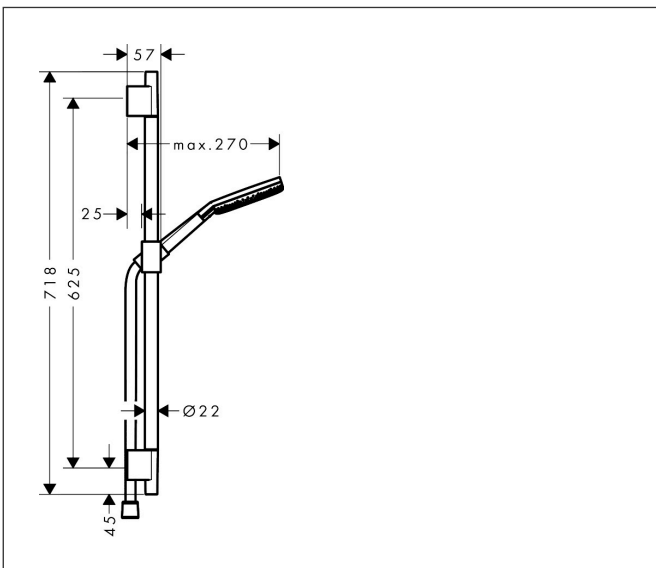

Merk	hansgrohe
Artikelnaam	Raindance Alive Select S doucheset 125 3jet EcoSmart met glijstang Unica S
	Puro 65 cm
Art.nr.	24602000
Oppervlakte	chrom
Netto prijs	227,87 EUR

Product foto

Maat tekeningen

Kenmerken

- bestaat uit: handdouche, schuifstuk, douchestang, doucheslang
- diameter handdouche 125 mm
- RainAir volle zachte regenstraal, PowderRain, massagestraal
- handige straalkeuze via Select-knop
- QuickClean: Kalkaanslag kun je eenvoudig met je vinger verwijderen
- doorstroomregelaar: 8 l/min (met mogelijke toleranties -20%)
- functie van: 6,4 l/min
- designafdekking verbergt de straalnoppen
- designafdekking is eenvoudig zonder gereedschap afneembaar voor reiniging
- oppervlak designafdekking: grafiet
- schuifstuk in gereduceerd, cilindrisch ontwerp, draaibaar in alle richtingen
- schuifstuk met vergrendelingsmechanisme
- schuifstuk traploos instelbaar
- wandhouders gemaakt van kunststof
- metalen handdouchehouder
- profielbuis: rond
- buislengte: 669 mm
- diameter glijstang: 22 mm
- boorafstand: 625 mm
- Isiflex doucheslang
- doucheslang met conische moer aan beide uiteinden
- draaikoppeling voorkomt dat de slang in de knoop raakt

Technologie

Straalsoorten

Merk: hansgrohe
 Artikelnaam: **Raindance Alive Select S** doucheset 125 3jet EcoSmart met glijstang Unica S
 Puro 65 cm
 Art.nr.: 24602000
 Oppervlakte: chroom
 Netto prijs: 227,87 EUR

Stroomschema

Merk	hansgrohe
Artikelnaam	Raindance Alive Select S doucheset 125 3jet EcoSmart met glijstang Unica S
Art.nr.	Puro 65 cm 24602000
Oppervlakte	chrom
Netto prijs	227,87 EUR

Explosietekening voor bouwjaar: >04/25