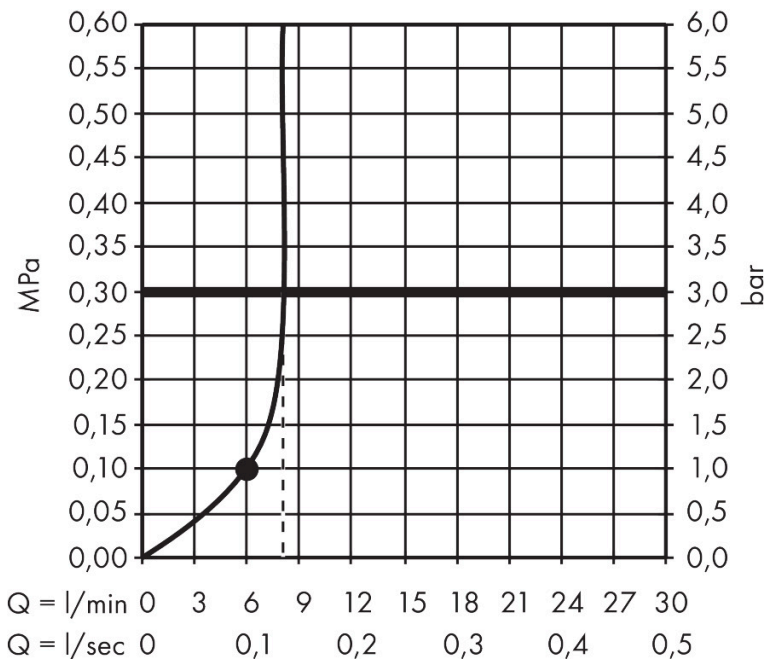

- bestaat uit: handdouche, schuifstuk, douchestang, doucheslang
- diameter handdouche 125 mm
- RainAir volle zachte regenstraal, PowderRain, massagestraal
- handige straalkeuze via Select-knop
- QuickClean: Kalkaanslag kun je eenvoudig met je vinger verwijderen
- doorstroomregelaar: 8 l/min (met mogelijke toleranties -20%)
- functie van: 6,4 l/min
- designafdekking verbergt de straalnoppen
- designafdekking is eenvoudig zonder gereedschap afneembaar voor reiniging
- oppervlak designafdekking: grafiet
- schuifstuk in gereduceerd, cilindrisch ontwerp, draaibaar in alle richtingen
- schuifstuk met vergrendelingsmechanisme
- schuifstuk traploos instelbaar
- wandhouders gemaakt van kunststof
- metalen handdouchehouder
- profielbuis: rond
- buislengte: 669 mm
- diameter glijstang: 22 mm
- boorafstand: 625 mm
- Isiflex doucheslang
- doucheslang met conische moer aan beide uiteinden
- draaikoppeling voorkomt dat de slang in de knoop raakt

Technologie

Straalsoorten

Merk: hansgrohe
 Artikelnaam: **Raindance Alive Select S** doucheset 125 3jet EcoSmart met glijstang Unica S
 Puro 65 cm
 Art.nr.: 24602000
 Oppervlakte: chroom
 Netto prijs: 227,87 EUR

Stroomschema

Merk	hansgrohe
Artikelnaam	Raindance Alive Select S doucheset 125 3jet EcoSmart met glijstang Unica S
Art.nr.	Puro 65 cm 24602000
Oppervlakte	chrom
Netto prijs	227,87 EUR

Explosietekening voor bouwjaar: >04/25