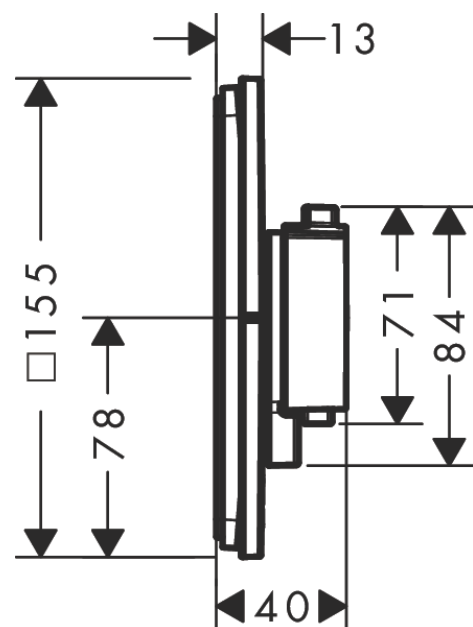

### Maattekening

**ShowerSelect Comfort E**  
**thermostaat inbouw voor 1 functie en extra uitgang**  
 Oppervlak: **Brushed Black Chrome**    Artikelnummer: **15575340**

**Doorstroomdiagram**

**ShowersSelect Comfort E**  
**thermostaat inbouw voor 1 functie en extra uitgang**  
 Oppervlak: **Brushed Black Chrome**    Artikelnummer: **15575340**