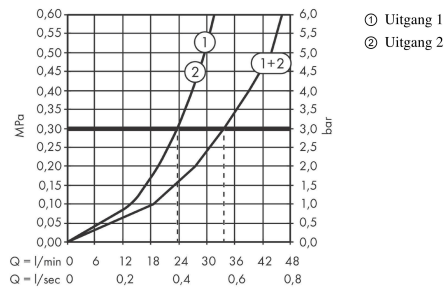

### Maattekening

**ShowerSelect Comfort E**  
**thermostaat inbouw voor 1 functie en extra uitgang**  
 Oppervlak: **Brushed Black Chrome**    Artikelnummer: **15575340**

**Doorstroomdiagram**

**ShowersSelect Comfort E**  
**thermostaat inbouw voor 1 functie en extra uitgang**  
 Oppervlak: **Brushed Black Chrome**    Artikelnummer: **15575340**