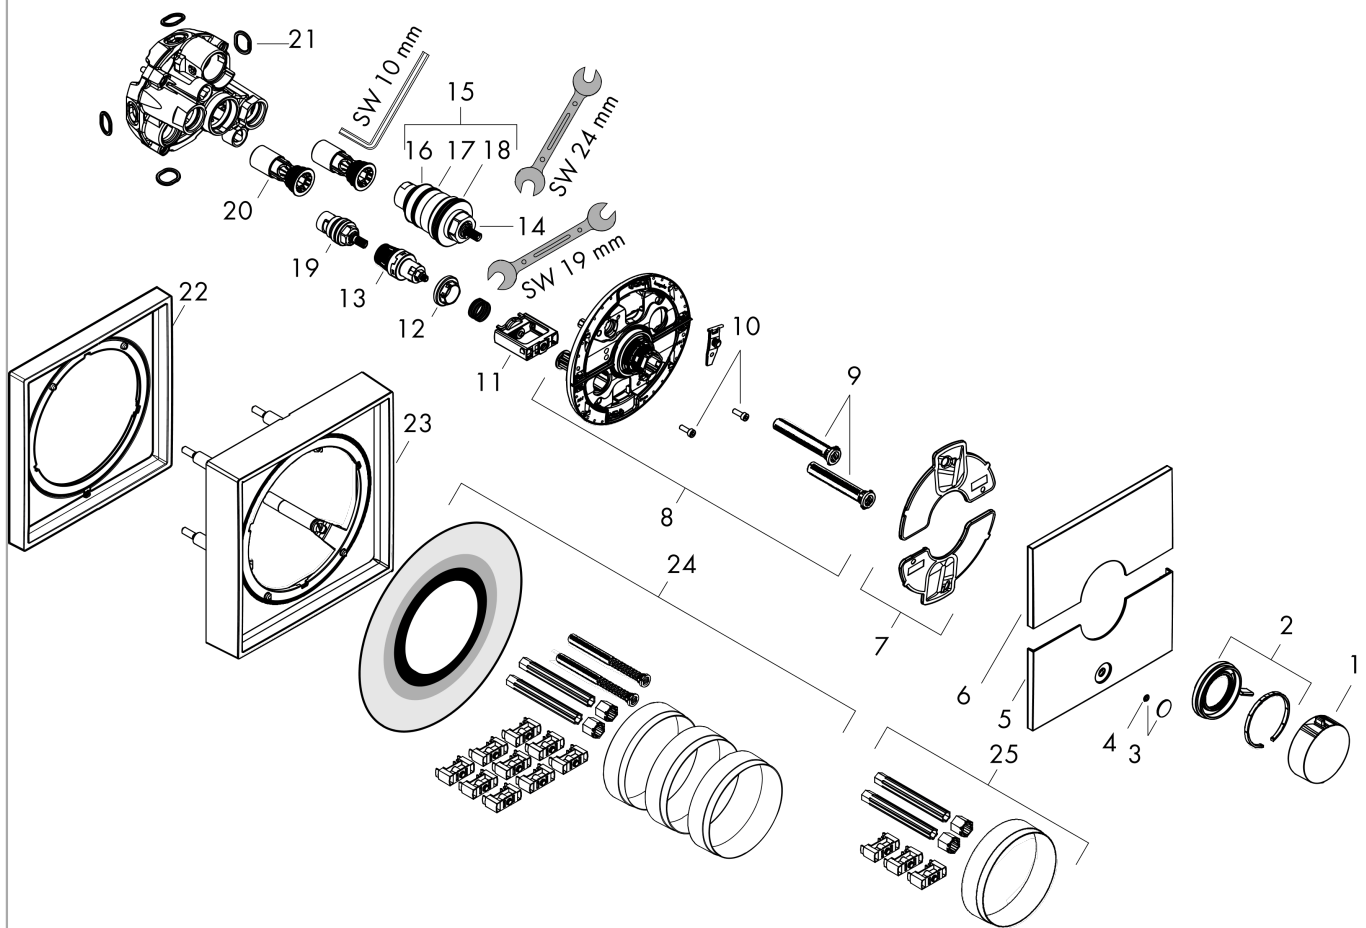

### Maattekening

**ShowerSelect Comfort E**  
**thermostaat inbouw voor 1 functie en extra uitgang**  
 Oppervlak: **Brushed Black Chrome**    Artikelnummer: **15575340**

**Doorstroomdiagram**

**ShowersSelect Comfort E**  
**thermostaat inbouw voor 1 functie en extra uitgang**  
 Oppervlak: **Brushed Black Chrome**    Artikelnummer: **15575340**

**Explosietekening**

Bouwjaar: >09/23

**ShowerSelect Comfort E**  
**thermostaat inbouw voor 1 functie en extra uitgang**  
 Oppervlak: **Brushed Black Chrome** Artikelnummer: **15575340**