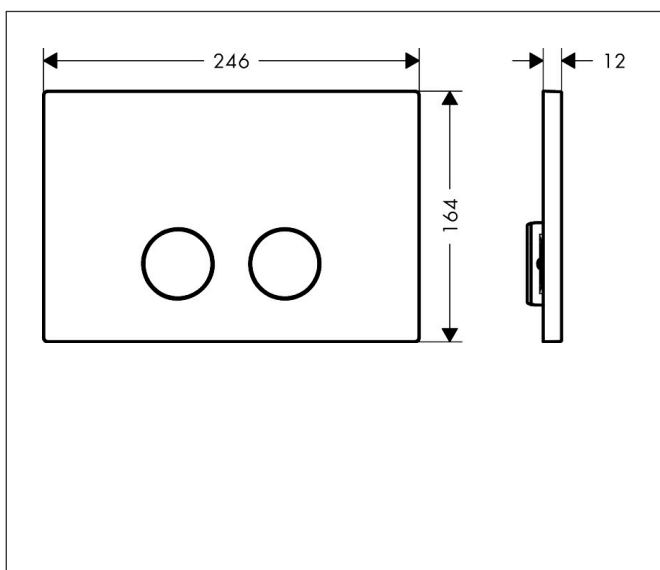

Merk	AXOR
Artikelnaam	AXOR FlushPlate drukplaat
Art.nr.	42530670
Oppervlakte	mat zwart
Netto prijs	640,64 EUR

Product foto

Kenmerken

- geschikt voor Geberit Sigma
- voor een spoelsysteem met 2 volumes
- van metaal
- afmetingen: 164 x 246 x 12 mm (h x b x d)
- mechanische spoelplaat met handmatige doorspoelactivering
- bediening: van voren met twee knoppen

Maat tekeningen

Merk	AXOR
Artikelnaam	AXOR FlushPlate drukplaat
Art.nr.	42530670
Oppervlakte	mat zwart
Netto prijs	640,64 EUR

Explosietekening voor bouwjaar: >11/24

Merk AXOR
Artikelnaam **AXOR FlushPlate** drukplaat
Art.nr. 42530670
Oppervlakte mat zwart
Netto prijs 640,64 EUR