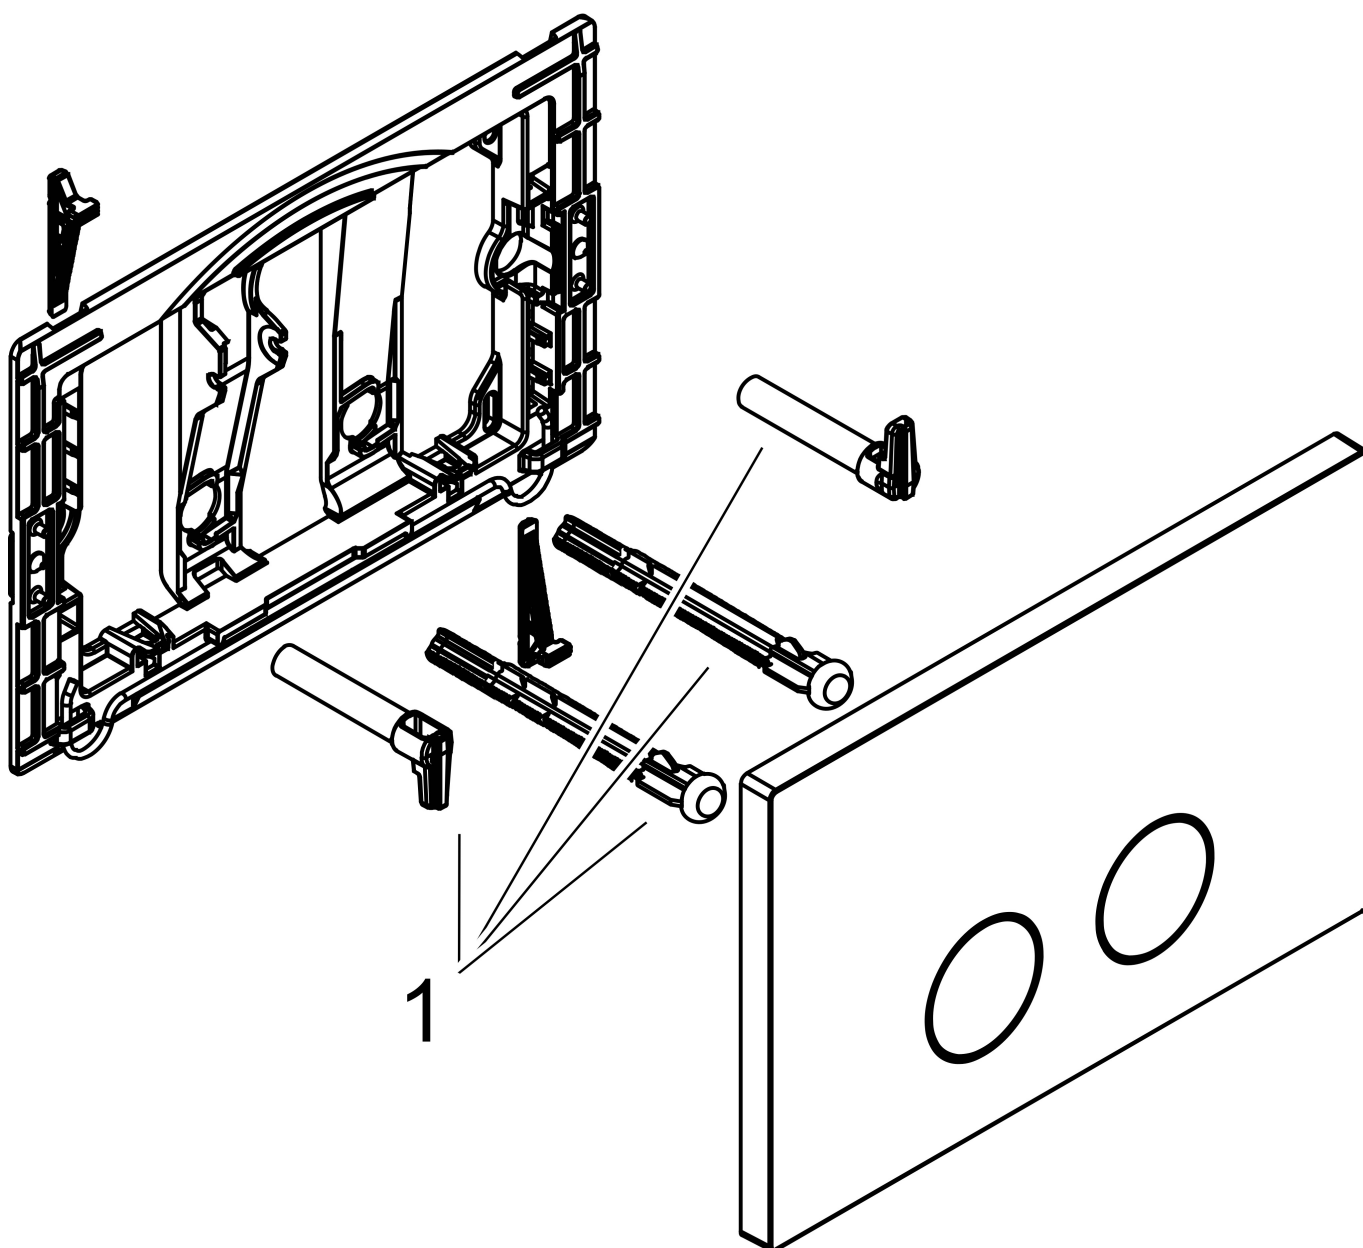

Merk	AXOR
Artikelnaam	AXOR FlushPlate drukplaat
Art.nr.	42530670
Oppervlakte	mat zwart
Netto prijs	640,64 EUR

Product foto

Kenmerken

- geschikt voor Geberit Sigma
- voor een spoelsysteem met 2 volumes
- van metaal
- afmetingen: 164 x 246 x 12 mm (h x b x d)
- mechanische spoelplaat met handmatige doorspoelactivering
- bediening: van voren met twee knoppen

Maat tekeningen

Merk	AXOR
Artikelnaam	AXOR FlushPlate drukplaat
Art.nr.	42530670
Oppervlakte	mat zwart
Netto prijs	640,64 EUR

Explosietekening voor bouwjaar: >11/24

Merk AXOR
Artikelnaam **AXOR FlushPlate** drukplaat
Art.nr. 42530670
Oppervlakte mat zwart
Netto prijs 640,64 EUR