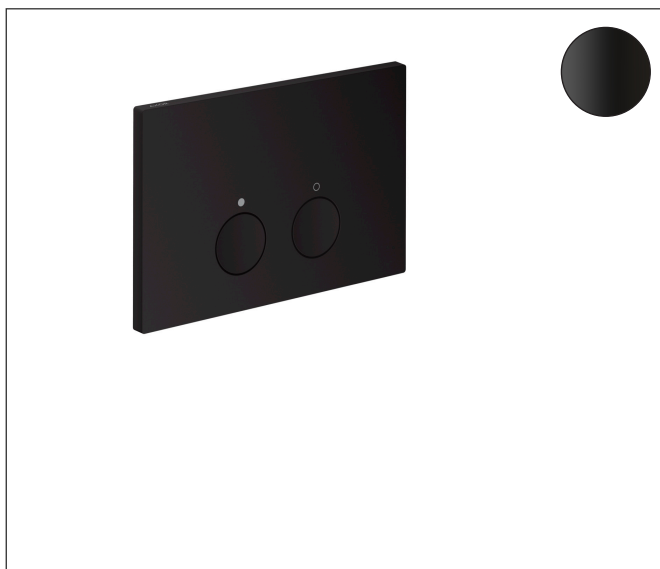

Merk	AXOR
Artikelnaam	AXOR FlushPlate drukplaat
Art.nr.	42530670
Oppervlakte	mat zwart
Netto prijs	640,64 EUR

Product foto

Kenmerken

- geschikt voor Geberit Sigma
- voor een spoelsysteem met 2 volumes
- van metaal
- afmetingen: 164 x 246 x 12 mm (h x b x d)
- mechanische spoelplaat met handmatige doorspoelactivering
- bediening: van voren met twee knoppen

Maat tekeningen

Merk	AXOR
Artikelnaam	AXOR FlushPlate drukplaat
Art.nr.	42530670
Oppervlakte	mat zwart
Netto prijs	640,64 EUR

Explosietekening voor bouwjaar: >11/24

Merk AXOR
Artikelnaam **AXOR FlushPlate** drukplaat
Art.nr. 42530670
Oppervlakte mat zwart
Netto prijs 640,64 EUR