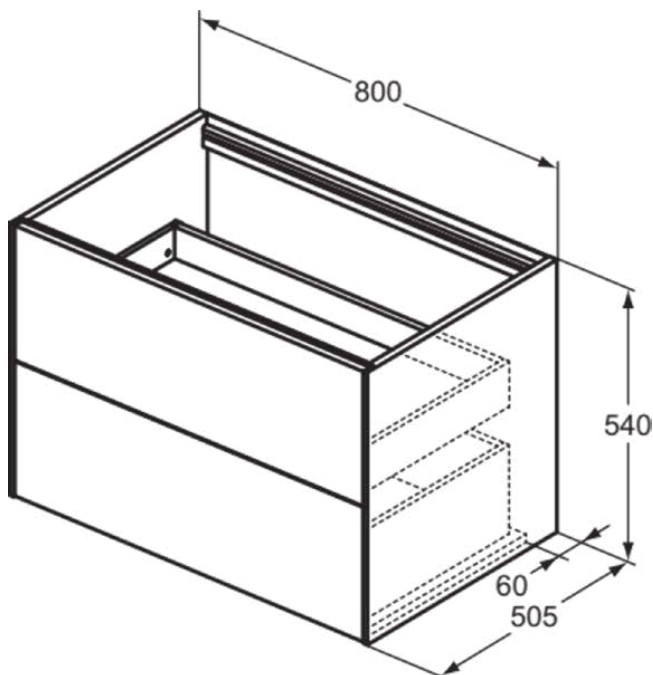

CONCA

T4356Y6

CONCA | Wastafelmeubel 800x505x540 mm in licht eiken afwerking, 2 laden | Greeploos, Volledige extractielade, Push-to-open, Softclose, Voorgemonteerd, Duurzaam geproduceerd hout, Houtfineer

Afbeelding & technische tekening

Algemene informatie

Productcategorie:	Meubels
Producttype:	Wastafelmeubel
Merk:	Ideal Standard
Collectie:	CONCA
Ontwerper:	Palomba Serafini Associati
Colour:	Y6 - Licht Eiken
Afwerking van het oppervlak:	mat
Hoogte (mm):	540
Breedte (mm):	800
Lengte / sprong (mm):	505
Bevestigingswijze:	Bevestigingsset
Nettogewicht (kg):	41.00
EAN-code:	8014140465836