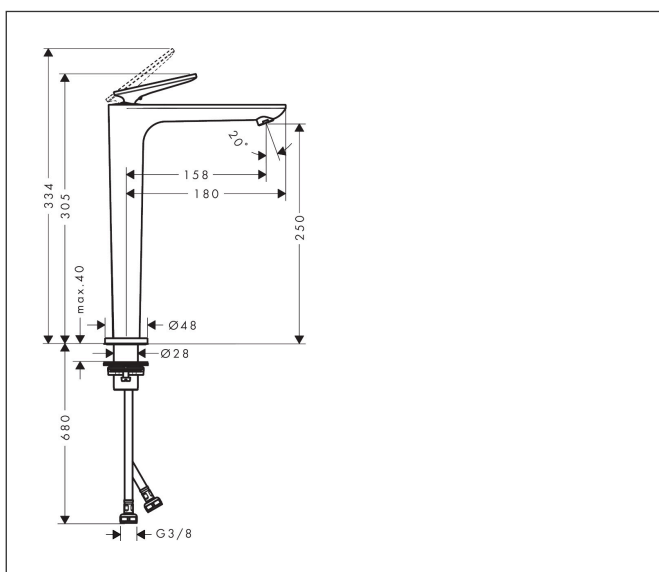

Merk	AXOR
Artikelnaam	<b>AXOR Citterio C</b> ééngreeps wastafelmengkraan 250 CoolStart en afvoerplug en Cubic Cut
Art.nr.	49051820
Oppervlakte	Brushed Nickel
Netto prijs	741,24 EUR

## Kenmerken

- ComfortZone: 250
- voorsprong uitloop 158 mm
- uitloophoogte: 250 mm
- greepvariant: rechte greep
- vaste uitloop
- straalsoort: normale straal
- maximale doorstroomhoeveelheid bij 3 bar: 5 l/min
- keramisch kardoes
- zonder wastegarnituur, met afvoerplug (art.nr. 50001)
- koud water met de greep in de middenpositie, bespaart energie en kosten
- EU taxonomie: max 6l/min - draagt substantieel bij aan duurzaamheid

## Maat tekeningen