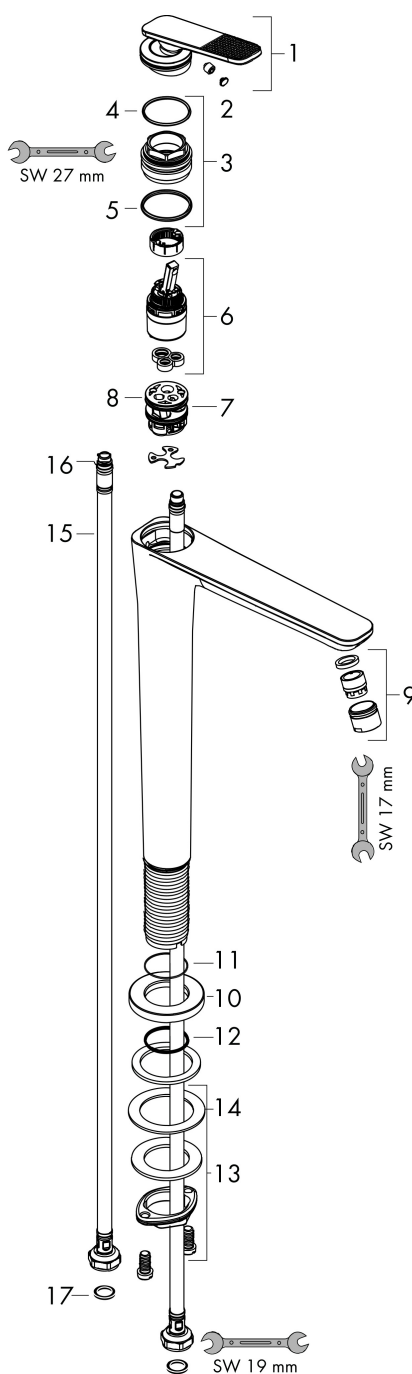

Merk	AXOR
Artikelnaam	AXOR Citterio C ééngreeps wastafelmengkraan 250 CoolStart en afvoerplug en Cubic Cut
Art.nr.	49051820
Oppervlakte	Brushed Nickel
Netto prijs	741,24 EUR

Explosietekening voor bouwjaar: >06/24