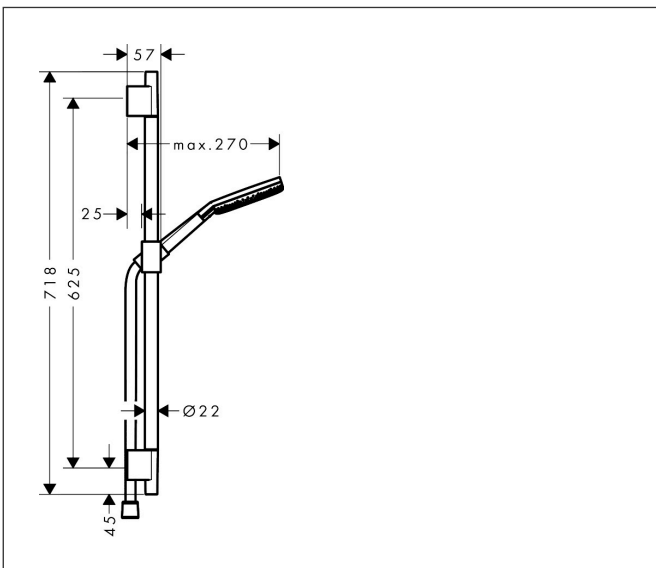

Merk	hansgrohe
Artikelnaam	Raindance Alive Select S doucheset 125 3jet EcoSmart met glijstang Unica S Puro 65 cm
Art.nr.	24602140
Oppervlakte	Brushed Bronze
Netto prijs	336,80 EUR

Product foto

Maat tekeningen

Kenmerken

- bestaat uit: handdouche, schuifstuk, douchestang, doucheslang
- diameter handdouche 125 mm
- RainAir volle zachte regenstraal, PowderRain, massagestraal
- handige straalkeuze via Select-knop
- QuickClean: Kalkaanslag kun je eenvoudig met je vinger verwijderen
- doorstroomregelaar: 8 l/min (met mogelijke toleranties -20%)
- functie van: 6,4 l/min
- designafdekking verbergt de straalnoppen
- designafdekking is eenvoudig zonder gereedschap afneembaar voor reiniging
- oppervlak designafdekking: grafiet
- schuifstuk in gereduceerd, cilindrisch ontwerp, draaibaar in alle richtingen
- schuifstuk met vergrendelingsmechanisme
- schuifstuk traploos instelbaar
- wandhouders gemaakt van kunststof
- metalen handdouchehouder
- profielbuis: rond
- buislengte: 669 mm
- diameter glijstang: 22 mm
- boorafstand: 625 mm
- Isiflex doucheslang
- doucheslang met conische moer aan beide uiteinden
- draaikoppeling voorkomt dat de slang in de knoop raakt

Technologie

Straalsoorten

Merk hansgrohe
 Artikelnaam **Raindance Alive Select S** doucheset 125 3jet EcoSmart met glijstang Unica S
 Puro 65 cm
 Art.nr. 24602140
 Oppervlakte Brushed Bronze
 Netto prijs 336,80 EUR