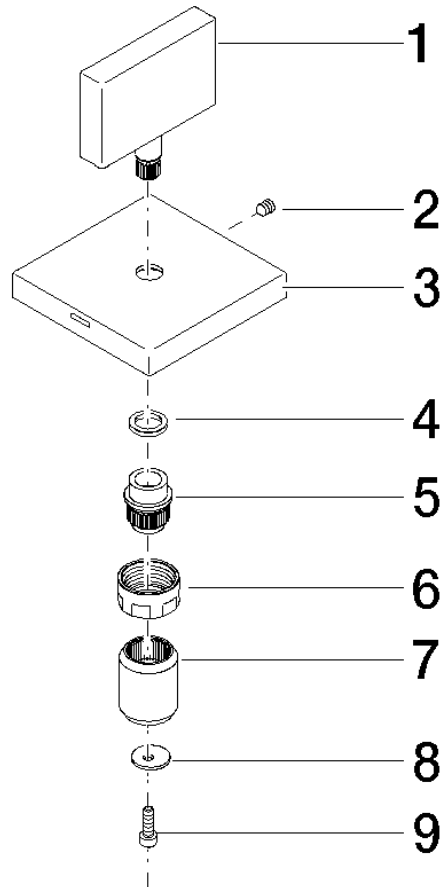

Griff für Unterputzventil Cold 60 x 75 x 60 mm - Messing gebürstet (23kt Gold)

90 20 78 002 06

Griff für Unterputzventil Cold 60 x 75 x 60 mm - Messing gebürstet (23kt Gold)

90 20 78 002 06

Griff für Unterputzventil Cold 60 x 75 x 60 mm - Messing gebürstet (23kt Gold)

90 20 78 002 06

Griff für Unterputzventil Cold 60 x 75 x 60 mm - Messing gebürstet (23kt Gold)

90 20 78 002 06

Produktversion bis 11/23/2020

Produktversion ab 11/23/2020

Produktversion ab 7/1/2022

Griff für Unterputzventil Cold 60 x 75 x 60 mm - Messing gebürstet (23kt Gold)

90 20 78 002 06

Ersatzteilstückliste

Produktversion bis 11/23/2020

Produktversion ab 11/23/2020

Produktversion ab 7/1/2022

Nr.	Artikelnummer	Benennung	Verbaumenge	Lieferzeit
	09 20 78 007-28	Griff 50 x 50 x 10 mm - Messing gebürstet (23kt Gold)	9	20