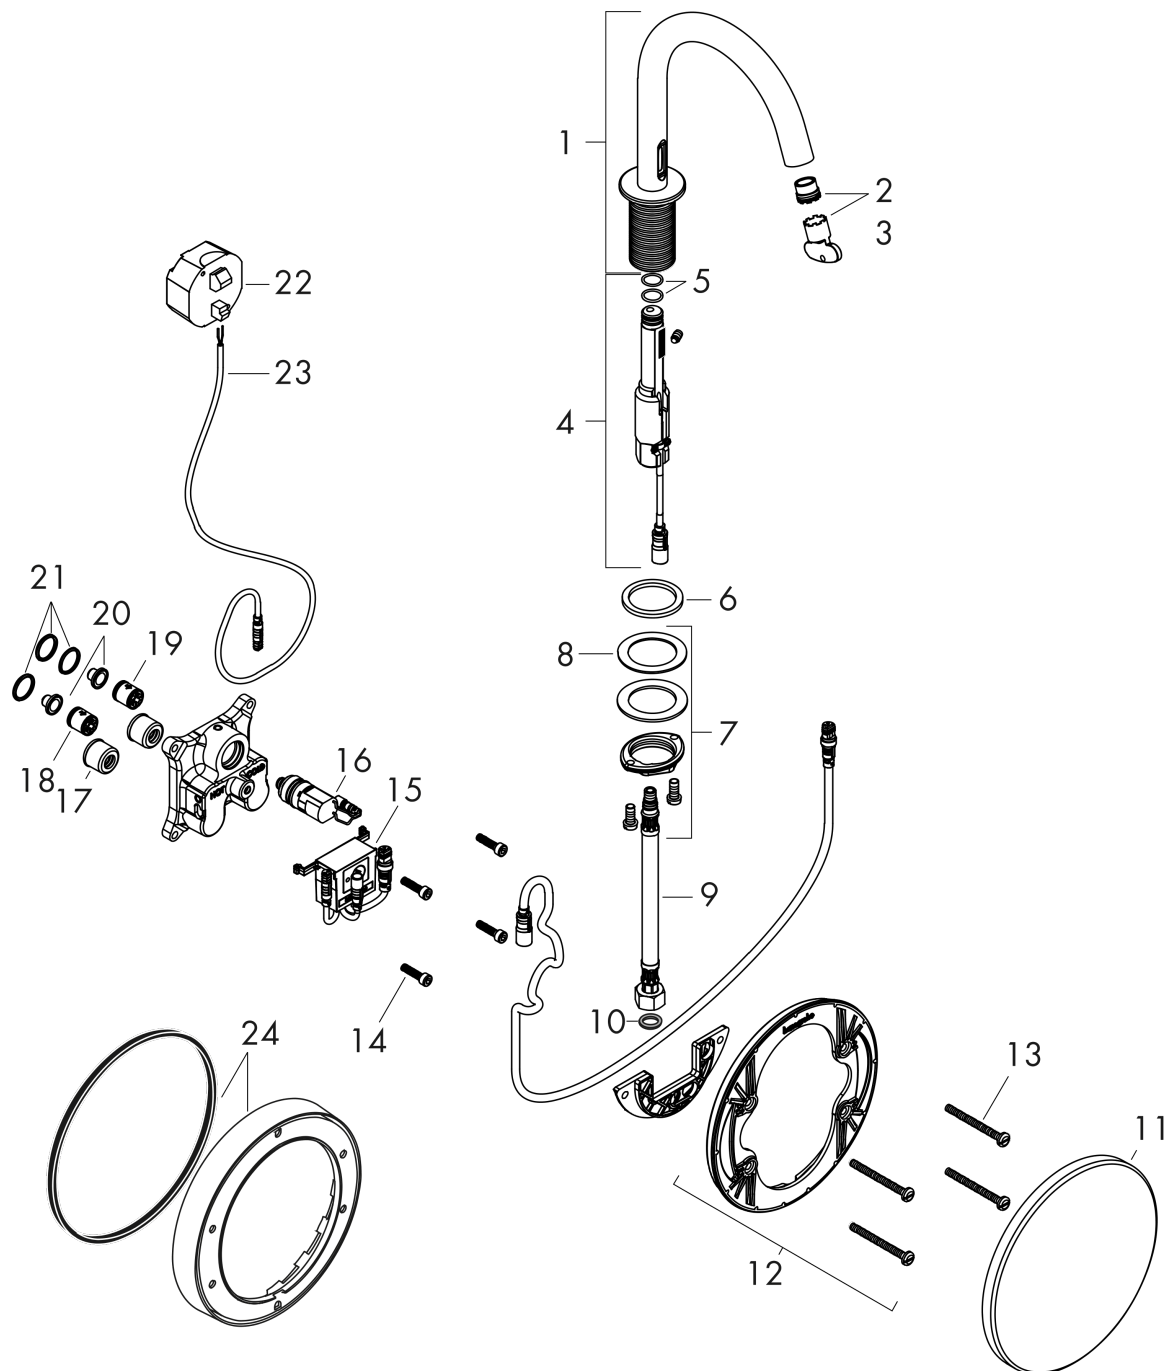

AXOR Uno
elektronische wastafelkraan met temperatuurgreep en netaansluiting
 Finish: **chrom** Artikelnummer: **38010000**

Beschrijving

- voorsprong uitloop 148 mm
- straalsoort: normale straal
- maximale doorstroomhoeveelheid bij 3 bar: 3,5 l/min
- temperatuur verstelbaar via inbouwdeel
- infraroodtechnologie
- 230 V / 50 Hz netaansluiting
- looptijd: 10 s
- hygiënische spoeling activeerbaar (automatische waterdoorlaat)
- frequentie van hygiënische spoeling: 24 u
- spoeltijd hygiënische spoeling: 10 s
- duurspoeling activeerbaar (enkele waterdoorlaat gedurende 180 seconden, geschikt voor thermische desinfectie)
- reinigingsmodus: handmatige waterstop voor reiniging van de wastafel
- vuilfilters in de verbindingsslagen

Doorstroomdiagram

AXOR Uno
elektronische wastafelkraan met temperatuurgreep en netaansluiting
 Finish: **chrom** Artikelnummer: **38010000**

Explosietekening

Bouwjaar: >07/17

AXOR Uno
elektronische wastafelkraan met temperatuurgreep en netaansluiting
 Finish: **chrom** Artikelnummer: **38010000**