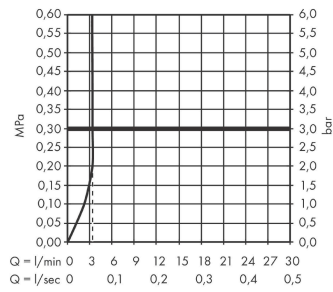

AXOR Uno
elektronische wastafelkraan met temperatuurgreep en netaansluiting
Finish: **chrom**   Artikelnummer: **38010000**

Doorstroomdiagram