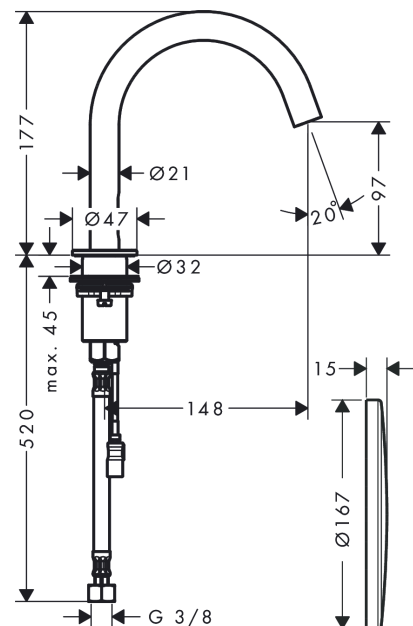

AXOR Uno
elektronische wastafelkraan met temperatuurgreep en netaansluiting
 Finish: **chrom** Artikelnummer: **38010000**

Beschrijving

- voorsprong uitloop 148 mm
- straalsoort: normale straal
- maximale doorstroomhoeveelheid bij 3 bar: 3,5 l/min
- temperatuur verstelbaar via inbouwdeel
- infraroodtechnologie
- 230 V / 50 Hz netaansluiting
- looptijd: 10 s
- hygiënische spoeling activeerbaar (automatische waterdoorlaat)
- frequentie van hygiënische spoeling: 24 u
- spoeltijd hygiënische spoeling: 10 s
- duurspoeling activeerbaar (enkele waterdoorlaat gedurende 180 seconden, geschikt voor thermische desinfectie)
- reinigingsmodus: handmatige waterstop voor reiniging van de wastafel
- vuilfilters in de verbindingsslagen

Artikeldetails

Vrijblijvende advies verkoopprijs excl. BTW	1.194,85 €
Vrijblijvende advies verkoopprijs incl. BTW	1.445,77 €

Technologie

Productfoto

Maattekening

AXOR Uno
elektronische wastafelkraan met temperatuurgreep en netaansluiting
 Finish: **chrom** Artikelnummer: **38010000**

Doorstroomdiagram

AXOR Uno
elektronische wastafelkraan met temperatuurgreep en netaansluiting
 Finish: **chrom** Artikelnummer: **38010000**

Explosietekening

Bouwjaar: >07/17

AXOR Uno
elektronische wastafelkraan met temperatuurgreep en netaansluiting
 Finish: **chrom** Artikelnummer: **38010000**