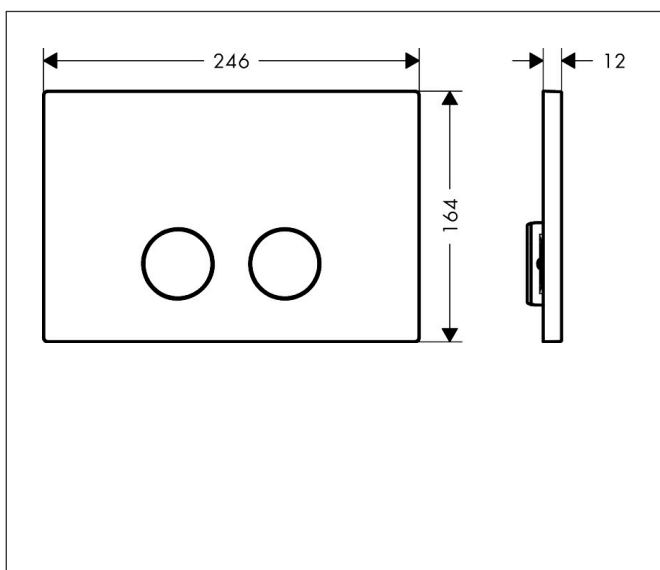

Merk	AXOR
Artikelnaam	AXOR FlushPlate drukplaat
Art.nr.	42530700
Oppervlakte	mat wit
Netto prijs	640,64 EUR

Product foto

Kenmerken

- geschikt voor Geberit Sigma
- voor een spoelsysteem met 2 volumes
- van metaal
- afmetingen: 164 x 246 x 12 mm (h x b x d)
- mechanische spoelplaat met handmatige doorspoelactivering
- bediening: van voren met twee knoppen

Maat tekeningen

Merk	AXOR
Artikelnaam	AXOR FlushPlate drukplaat
Art.nr.	42530700
Oppervlakte	mat wit
Netto prijs	640,64 EUR

Explosietekening voor bouwjaar: >11/24

Merk AXOR
Artikelnaam **AXOR FlushPlate** drukplaat
Art.nr. 42530700
Oppervlakte mat wit
Netto prijs 640,64 EUR