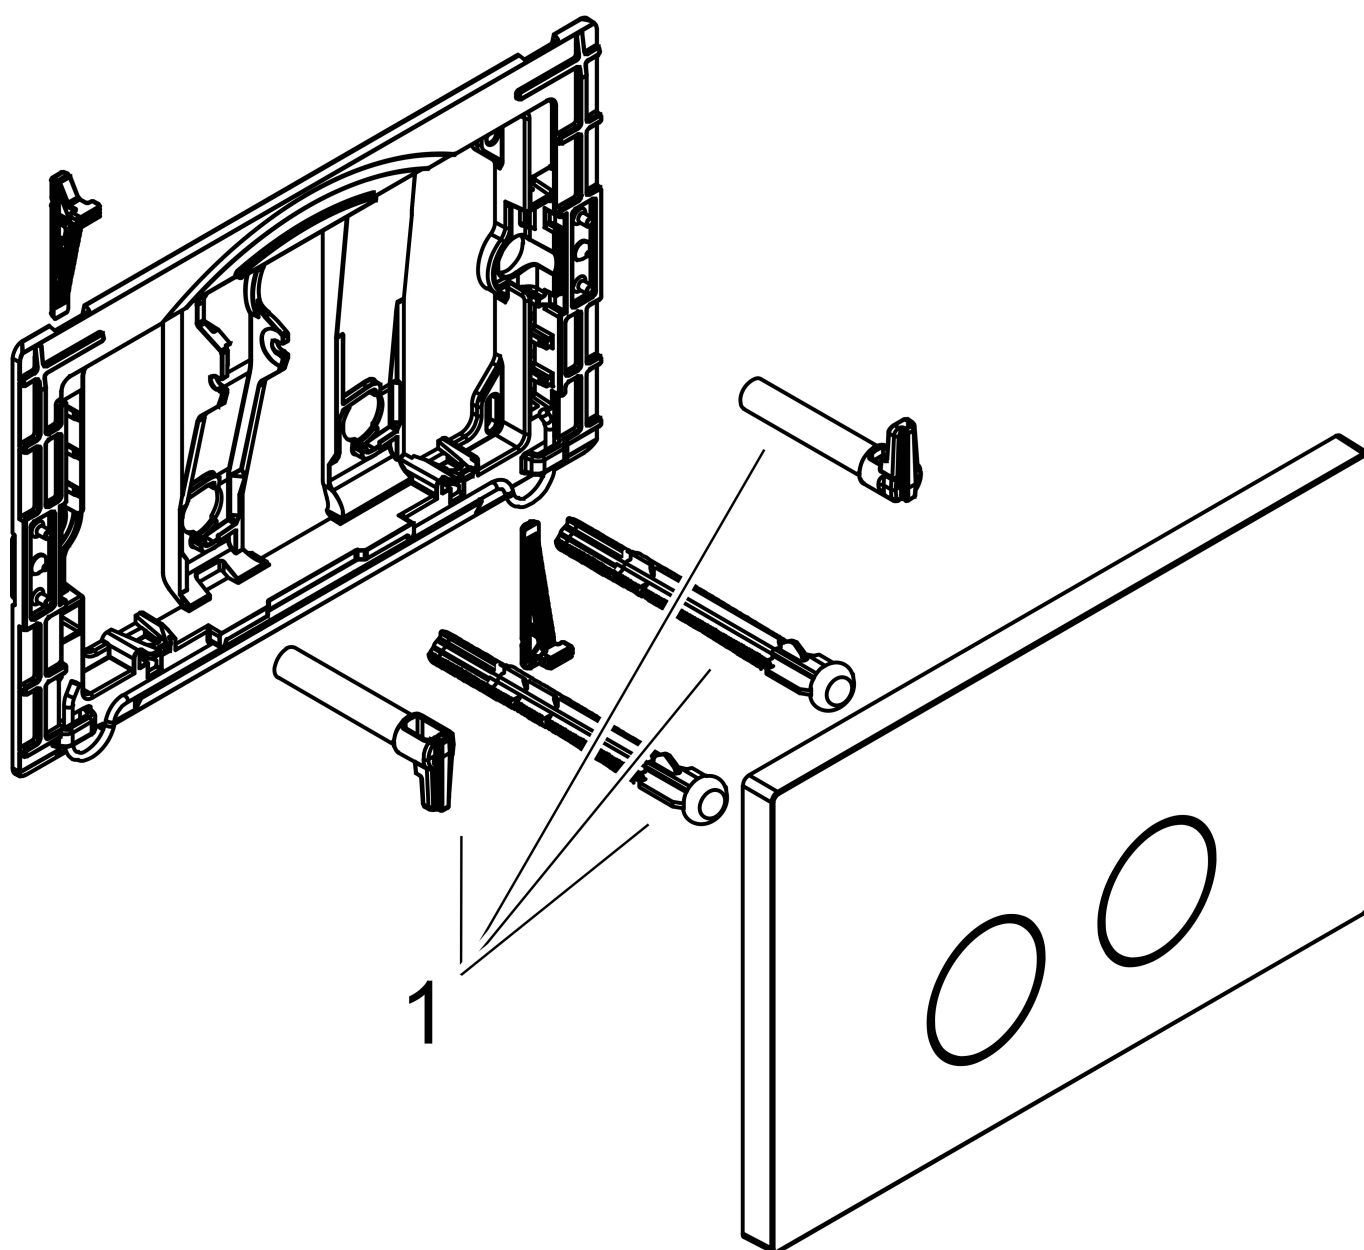

Merk	AXOR
Artikelnaam	AXOR FlushPlate drukplaat
Art.nr.	42530700
Oppervlakte	mat wit
Netto prijs	640,64 EUR

Product foto

Kenmerken

- geschikt voor Geberit Sigma
- voor een spoelsysteem met 2 volumes
- van metaal
- afmetingen: 164 x 246 x 12 mm (h x b x d)
- mechanische spoelplaat met handmatige doorspoelactivering
- bediening: van voren met twee knoppen

Maat tekeningen

Merk	AXOR
Artikelnaam	AXOR FlushPlate drukplaat
Art.nr.	42530700
Oppervlakte	mat wit
Netto prijs	640,64 EUR

Explosietekening voor bouwjaar: >11/24

Merk AXOR
Artikelnaam **AXOR FlushPlate** drukplaat
Art.nr. 42530700
Oppervlakte mat wit
Netto prijs 640,64 EUR