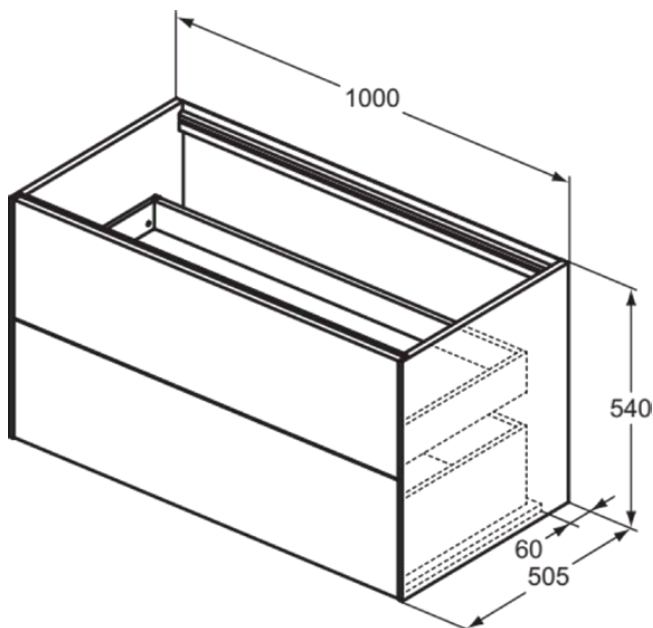

CONCA

T4357Y1

CONCA | Wastafelmeubel 1000x505x540 mm in matt white afwerking, 2 laden | Greeploos, Volledige extractielade, Push-to-open, Softclose, Voorgemonteerd, Duurzaam geproduceerd hout

Afbeelding & technische tekening

Algemene informatie

Productcategorie:	Meubels
Producttype:	Wastafelmeubel
Merk:	Ideal Standard
Collectie:	CONCA
Ontwerper:	Palomba Serafini Associati
Colour:	Y1 - Matt White
Afwerking van het oppervlak:	mat
Hoogte (mm):	540
Breedte (mm):	1000
Lengte / sprong (mm):	505
Bevestigingswijze:	Bevestigingsset
Nettogewicht (kg):	46.00
EAN-code:	8014140465843

Kenmerken

	Greeploos		Volledige extractielade
	Push-to-open		Softclose
	Voorgemonteerd		Duurzaam geproduceerd hout

Downloads

- [Installation Guide](#)
- [Spare Parts List](#)

Product specificaties

Sluitingsmechanisme:	Softclosing
Kleurcode:	Y1
Kleuromschrijving:	matt white
Hoekmodel:	Nee
Volledige extractielade:	Yes
Gre(e)p(en):	Greeploos
Verstelbare montagevoeten:	Nee
Materiaal:	Hout
Materiaalkwaliteit lichaam:	3-laags spaanplaat met hoge dichtheid
Aantal deuren (totaal):	0
Aantal deuren (links openend):	0
Aantal deuren (rechts openend):	0
Aantal laden (totaal):	2
Aantal externe laden:	2
Aantal interne laden:	0
Aantal open vakken:	0
Aantal roldeuren:	0

CONCA

T4357Y1

CONCA | Wastafelmeubel 1000x505x540 mm in matt white afwerking, 2 laden | Greeploos, Volledige extractielade, Push-to-open, Softclose, Voorgemonteerd, Duurzaam geproduceerd hout

Product specificaties