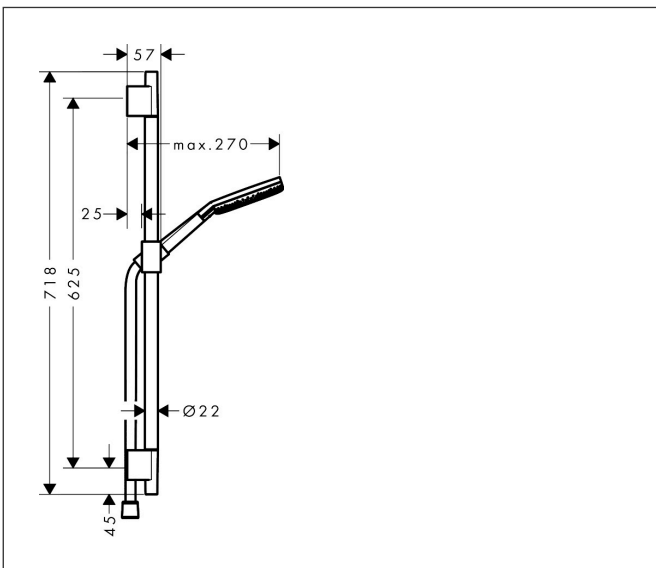

Merk

Artikelnaam

**Raindance Alive Select S** doucheset 125 3jet EcoSmart met glijstang Unica S

Puro 65 cm

Art.nr.

24602340

Oppervlakte

Brushed Black Chrome

## Maat tekeningen

## Kenmerken

- bestaat uit: handdouche, schuifstuk, douchestang, doucheslang
- diameter handdouche 125 mm
- RainAir volle zachte regenstraal, PowderRain, massagestraal
- handige straalkeuze via Select-knop
- QuickClean: Kalkaanslag kun je eenvoudig met je vinger verwijderen
- doorstroomregelaar: 8 l/min (met mogelijke toleranties -20%)
- functie van: 6,4 l/min
- designafdekking verbergt de straalnoppen
- designafdekking is eenvoudig zonder gereedschap afneembaar voor reiniging
- oppervlak designafdekking: grafiet
- schuifstuk in gereduceerd, cilindrisch ontwerp, draaibaar in alle richtingen
- schuifstuk met vergrendelingsmechanisme
- schuifstuk traploos instelbaar
- wandhouders gemaakt van kunststof
- metalen handdouchehouder
- profielbuis: rond
- buislengte: 669 mm
- diameter glijstang: 22 mm
- boorafstand: 625 mm
- Isiflex doucheslang
- doucheslang met conische moer aan beide uiteinden
- draaikoppeling voorkomt dat de slang in de knoop raakt