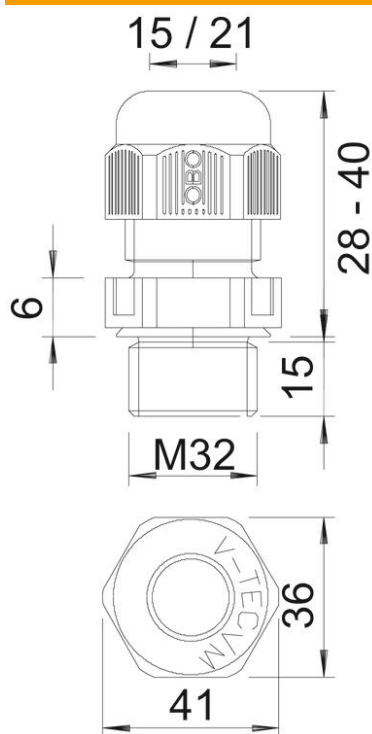

### Stamgegevens

Artikelnummer	2022930
Type	V-TEC VM L32 SGR
Omschrijving 1	Wartel
Omschrijving 2	met lange tap, vol metrisch
Fabrikant	OBO
Dimensie	M32
Kleur	zilvergrijs; RAL 7001
Materiaal	Polyamide
Kleinste verkoop-eenheid	20
Eenheid van hoeveelheid	Stuk
Gewicht	2,047 kg
Eenheid gewicht	kg/100 st.

# Technisch specificatieblad

Wartel, metrische schroefdraad lang, zilvergrijs

Artikelnummer: 2022930

## Afmetingen

Afmeting e	41 mm
Afmeting L max.	40 mm
Afmeting L min.	28 mm
Maat L1	15 mm
Maat L2	6 mm

### Technische gegevens

Soort afdichting	Dichtring
Uitvoering	Recht
Doorbuigbescherming	nee
Afdichtbereik D max.	21 mm
Afdichtbereik D min.	15 mm
Explosiebeveiligd	nee
Wartel voor platte kabel	nee
Vlambestendig	volgens VDE 0471/DIN 695 deel 2-1, testtemperatuur 650°C
Voor Ex-zone	zonder
voor Ex-zone gas	zonder
voor Ex-zone stof	zonder
Schroefdraad	M32 x 1,5
Soort schroefdraad	Metrisch
Lengte schroefdraad	15 mm
Nominale schroefdraadmaat	32
Spoed	1,5 mm
Glasvezelversterkt	nee
Halogeenvrij	ja
Instabiel draaimoment	7,5 Nm
Categorie van de slagbelasting	4
Categorie van de trekbelasting	A
Meervoudig dichtingsinzetstuk	nee
Met borgmoer	nee
Slagvast	nee
Sleutelwijdte	36
Beschermingsgraad	IP68
Zeskant hoekmaat	41 mm
Deelbare wartel	nee
Temperatuurbereik max.	65 °C
Temperatuurbereik min.	-20 °C
Trekbelastingmogelijkheid	ja