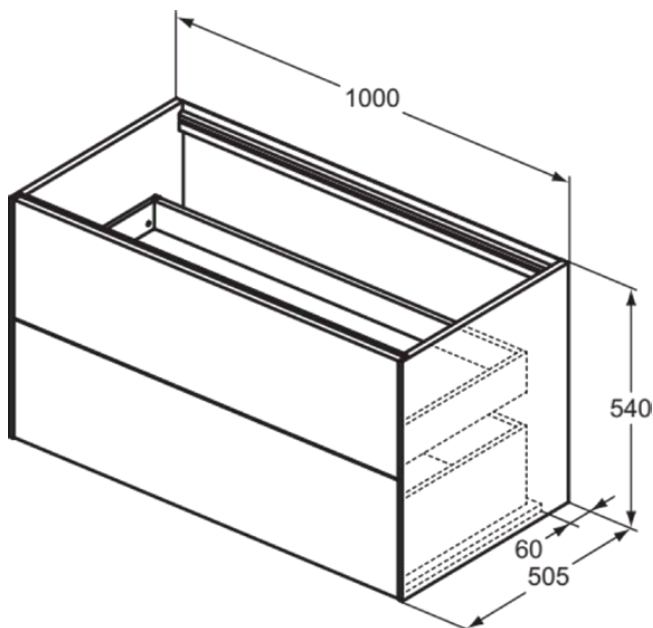

## T4357Y2

CONCA | Wastafelmeubel 1000x505x540 mm in matt anthracite afwerking, 2 laden | Greeploos, Volledige extractielade, Push-to-open, Softclose, Voorgemonteerd, Duurzaam geproduceerd hout

### Algemene informatie

Productcategorie:	Meubels
Producttype:	Wastafelmeubel
Merk:	Ideal Standard
Collectie:	CONCA
Ontwerper:	Palomba Serafini Associati
Colour:	Y2 - Matt Anthracite
Afwerking van het oppervlak:	mat
Hoogte (mm):	540
Breedte (mm):	1000
Lengte / sprong (mm):	505
Bevestigingswijze:	Bevestigingsset
Nettogewicht (kg):	46.00
EAN-code:	8014140465850