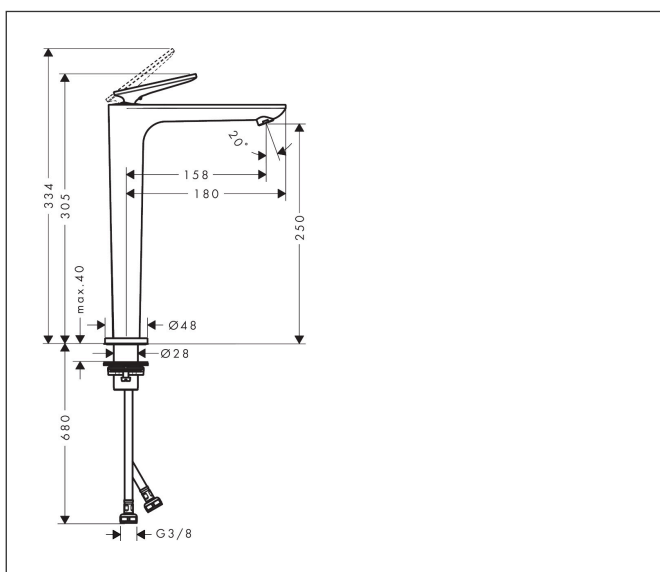

Merk	AXOR
Artikelnaam	AXOR Citterio C ééngreeps wastafelmengkraan 250 CoolStart en afvoerplug en Cubic Cut
Art.nr.	49051990
Oppervlakte	Polished Gold Optic
Netto prijs	741,24 EUR

Product foto

Maat tekeningen

Kenmerken

- ComfortZone: 250
- voorsprong uitloop 158 mm
- uitloophoogte: 250 mm
- greepvariant: rechte greep
- vaste uitloop
- straalsoort: normale straal
- maximale doorstroomhoeveelheid bij 3 bar: 5 l/min
- keramisch kardoes
- zonder wastegarnituur, met afvoerplug (art.nr. 50001)
- koud water met de greep in de middenpositie, bespaart energie en kosten
- EU taxonomie: max 6l/min - draagt substantieel bij aan duurzaamheid

Technologie

Certificaat

Merk AXOR
Artikelnaam **AXOR Citterio C** ééngreeps wastafelmengkraan 250 CoolStart en afvoerplug en Cubic Cut
Art.nr. 49051990
Oppervlakte Polished Gold Optic
Netto prijs 741,24 EUR