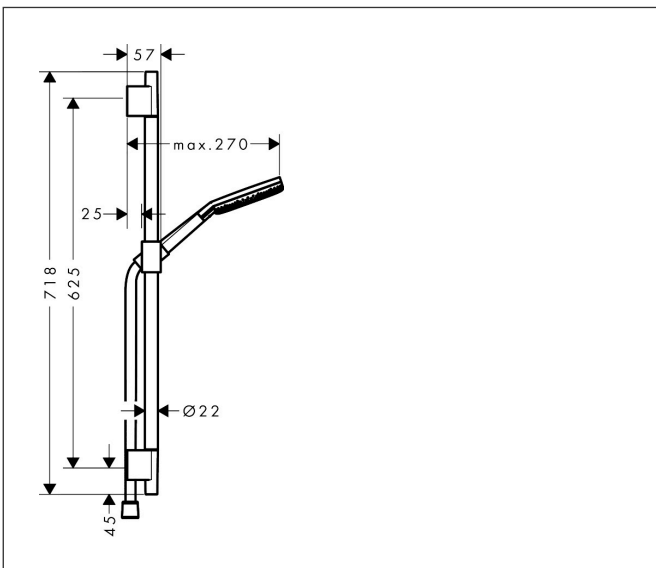

Merk	hansgrohe
Artikelnaam	Raindance Alive Select S doucheset 125 3jet EcoSmart met glijstang Unica S
	Puro 65 cm
Art.nr.	24602670
Oppervlakte	Mat zwart
Netto prijs	306,82 EUR

Product foto

Maat tekeningen

Kenmerken

- bestaat uit: handdouche, schuifstuk, douchestang, doucheslang
- diameter handdouche 125 mm
- RainAir volle zachte regenstraal, PowderRain, massagestraal
- handige straalkeuze via Select-knop
- QuickClean: Kalkaanslag kun je eenvoudig met je vinger verwijderen
- doorstroomregelaar: 8 l/min (met mogelijke toleranties -20%)
- functie van: 6,4 l/min
- designafdekking verbergt de straalnoppen
- designafdekking is eenvoudig zonder gereedschap afneembaar voor reiniging
- oppervlak designafdekking: grafiet
- schuifstuk in gereduceerd, cilindrisch ontwerp, draaibaar in alle richtingen
- schuifstuk met vergrendelingsmechanisme
- schuifstuk traploos instelbaar
- wandhouders gemaakt van kunststof
- metalen handdouchehouder
- profielbuis: rond
- buislengte: 669 mm
- diameter glijstang: 22 mm
- boorafstand: 625 mm
- Isiflex doucheslang
- doucheslang met conische moer aan beide uiteinden
- draaikoppeling voorkomt dat de slang in de knoop raakt

Technologie

Straalsoorten

Merk hansgrohe
 Artikelnaam **Raindance Alive Select S** doucheset 125 3jet EcoSmart met glijstang Unica S
 Puro 65 cm
 Art.nr. 24602670
 Oppervlakte Mat zwart
 Netto prijs 306,82 EUR