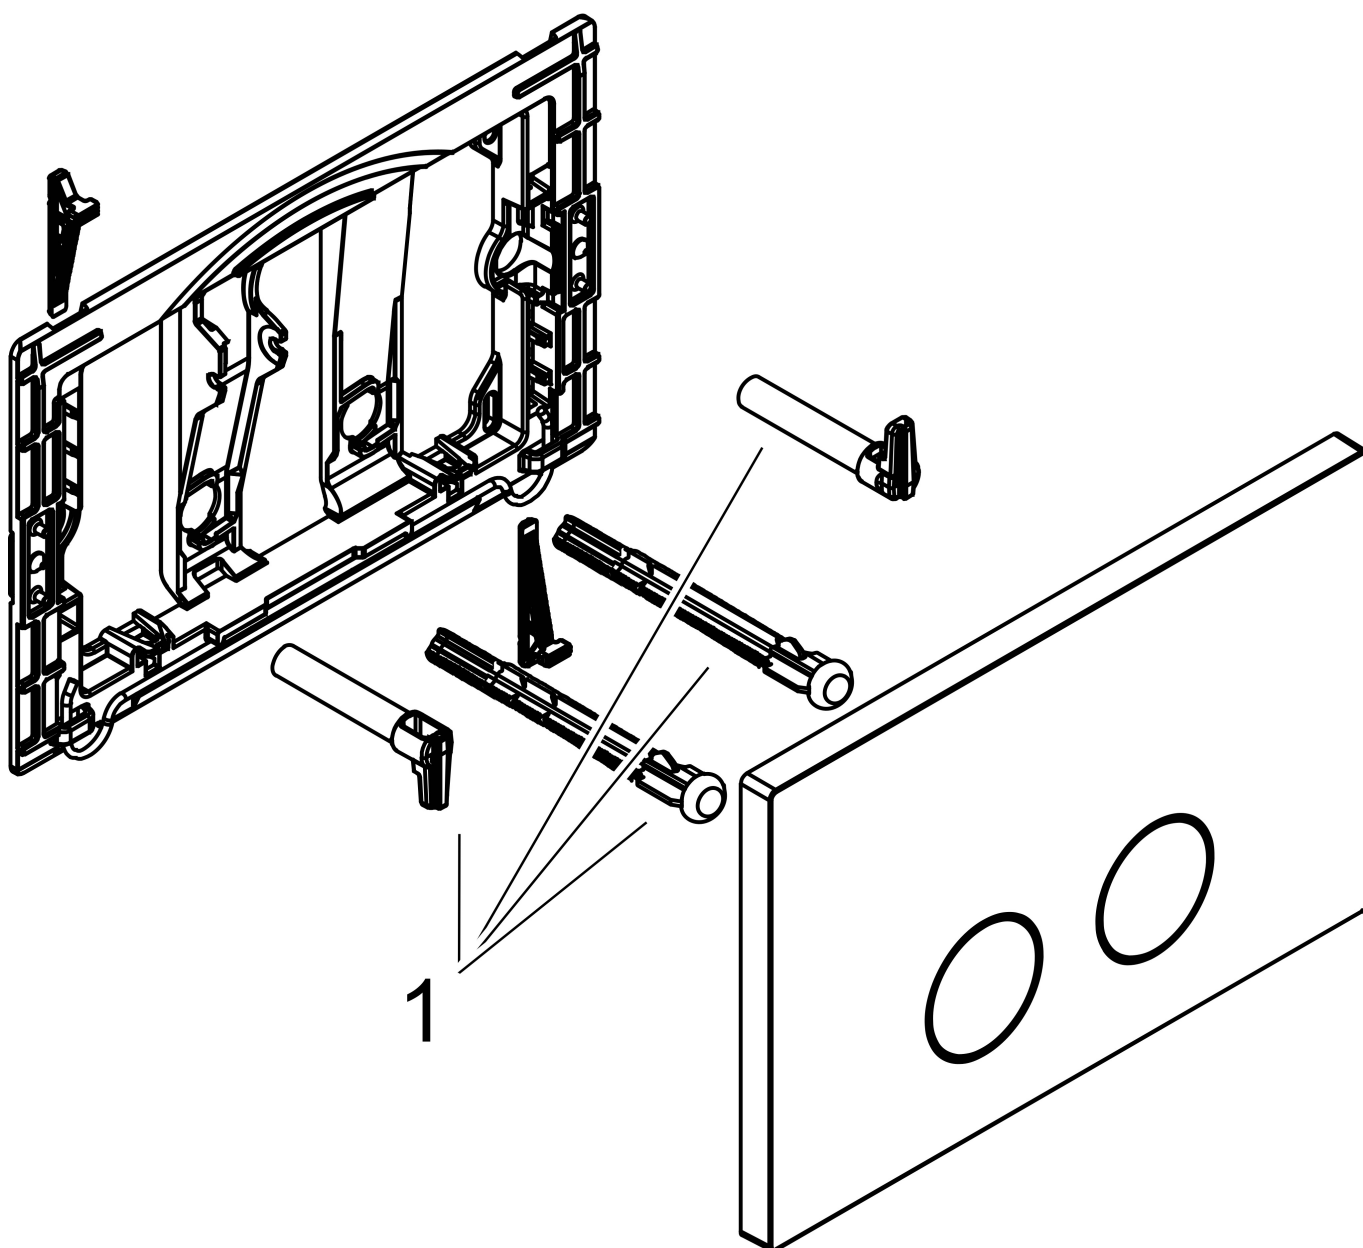

Merk	AXOR
Artikelnaam	AXOR FlushPlate drukplaat
Art.nr.	42530820
Oppervlakte	Brushed Nickel
Netto prijs	686,40 EUR

Product foto

Kenmerken

- geschikt voor Geberit Sigma
- voor een spoelsysteem met 2 volumes
- van metaal
- afmetingen: 164 x 246 x 12 mm (h x b x d)
- mechanische spoelplaat met handmatige doorspoelactivering
- bediening: van voren met twee knoppen

Maat tekeningen

Merk	AXOR
Artikelnaam	AXOR FlushPlate drukplaat
Art.nr.	42530820
Oppervlakte	Brushed Nickel
Netto prijs	686,40 EUR

Explosietekening voor bouwjaar: >11/24

Merk AXOR
Artikelnaam **AXOR FlushPlate** drukplaat
Art.nr. 42530820
Oppervlakte Brushed Nickel
Netto prijs 686,40 EUR