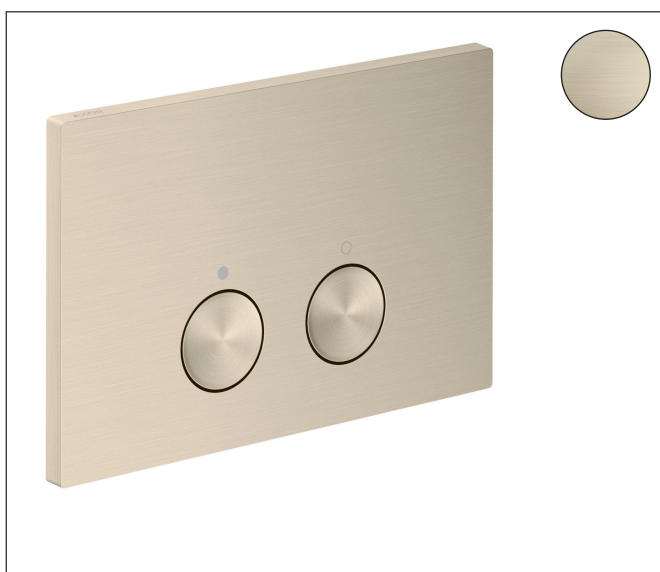

Merk	AXOR
Artikelnaam	AXOR FlushPlate drukplaat
Art.nr.	42530820
Oppervlakte	Brushed Nickel
Netto prijs	686,40 EUR

Product foto

Kenmerken

- geschikt voor Geberit Sigma
- voor een spoelsysteem met 2 volumes
- van metaal
- afmetingen: 164 x 246 x 12 mm (h x b x d)
- mechanische spoelplaat met handmatige doorspoelactivering
- bediening: van voren met twee knoppen

Maat tekeningen

Merk	AXOR
Artikelnaam	AXOR FlushPlate drukplaat
Art.nr.	42530820
Oppervlakte	Brushed Nickel
Netto prijs	686,40 EUR

Explosietekening voor bouwjaar: >11/24

Merk AXOR
Artikelnaam **AXOR FlushPlate** drukplaat
Art.nr. 42530820
Oppervlakte Brushed Nickel
Netto prijs 686,40 EUR

Onderdelen voor bouwjaar: >11/24

Pos	Beschrijving	Art.nr.	Prijs
1	adapterset	87024000	34,01