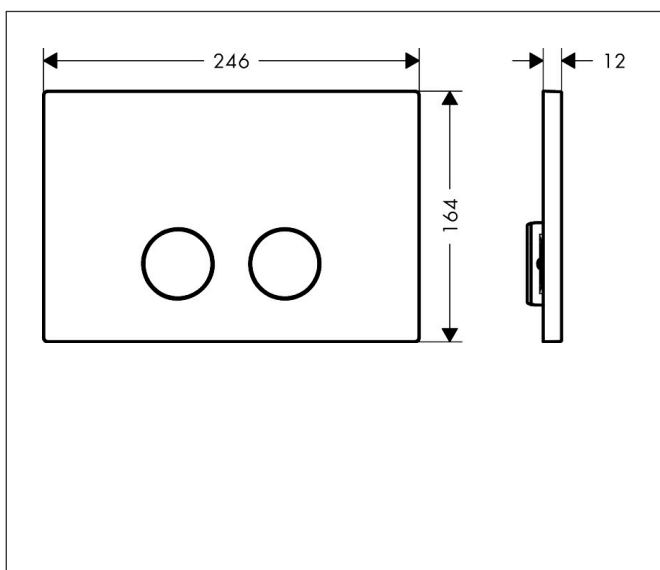

Merk	AXOR
Artikelnaam	AXOR FlushPlate drukplaat
Art.nr.	42530820
Oppervlakte	Brushed Nickel
Netto prijs	686,40 EUR

Product foto

Kenmerken

- geschikt voor Geberit Sigma
- voor een spoelsysteem met 2 volumes
- van metaal
- afmetingen: 164 x 246 x 12 mm (h x b x d)
- mechanische spoelplaat met handmatige doorspoelactivering
- bediening: van voren met twee knoppen

Maat tekeningen

Merk	AXOR
Artikelnaam	AXOR FlushPlate drukplaat
Art.nr.	42530820
Oppervlakte	Brushed Nickel
Netto prijs	686,40 EUR

Explosietekening voor bouwjaar: >11/24

Merk AXOR
Artikelnaam **AXOR FlushPlate** drukplaat
Art.nr. 42530820
Oppervlakte Brushed Nickel
Netto prijs 686,40 EUR