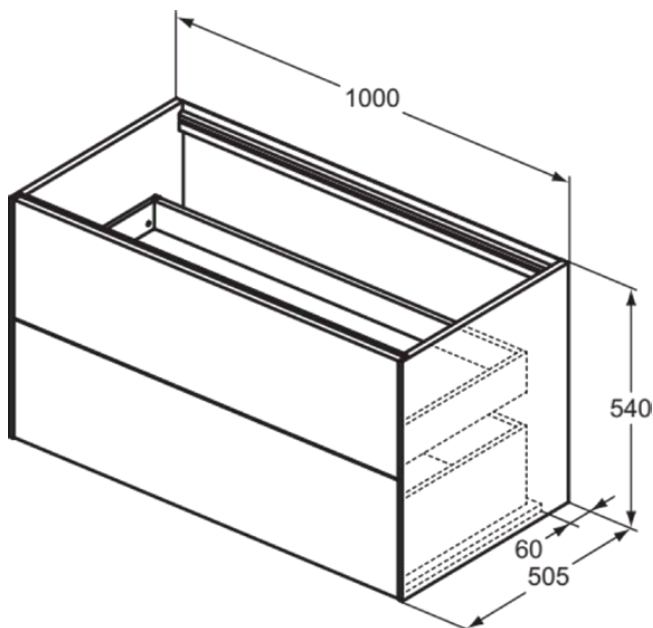

CONCA

T4357Y3

CONCA | Wastafelmeubel 1000x505x540 mm in matt sunset afwerking, 2 laden | Greeploos, Volledige extractielade, Push-to-open, Softclose, Voorgemonteerd, Duurzaam geproduceerd hout

Afbeelding & technische tekening

Algemene informatie

Productcategorie:	Meubels
Producttype:	Wastafelmeubel
Merk:	Ideal Standard
Collectie:	CONCA
Ontwerper:	Palomba Serafini Associati
Colour:	Y3 - Matt Sunset
Afwerking van het oppervlak:	mat
Hoogte (mm):	540
Breedte (mm):	1000
Lengte / sprong (mm):	505
Bevestigingswijze:	Bevestigingsset
Nettogewicht (kg):	46.00
EAN-code:	8014140465867

Kenmerken

	Greeploos		Volledige extractielade
	Push-to-open		Softclose
	Voorgemonteerd		Duurzaam geproduceerd hout

Downloads

- [Installation Guide](#)
- [Spare Parts List](#)

Product specificaties

Sluitingsmechanisme:	Softclosing
Kleurcode:	Y3
Kleuromschrijving:	matt sunset
Hoekmodel:	Nee
Volledige extractielade:	Yes
Gre(e)p(en):	Greeploos
Verstelbare montagevoeten:	Nee
Materiaal:	Hout
Materiaalkwaliteit lichaam:	3-laags spaanplaat met hoge dichtheid
Aantal deuren (totaal):	0
Aantal deuren (links openend):	0
Aantal deuren (rechts openend):	0
Aantal laden (totaal):	2
Aantal externe laden:	2
Aantal interne laden:	0
Aantal open vakken:	0
Aantal roldeuren:	0

CONCA

T4357Y3

CONCA | Wastafelmeubel 1000x505x540 mm in matt sunset afwerking, 2 laden | Greeploos, Volledige extractielade, Push-to-open, Softclose, Voorgemonteerd, Duurzaam geproduceerd hout

Product specificaties