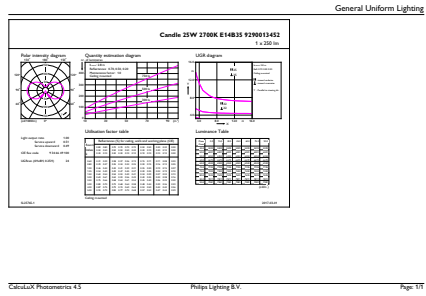

General uniform lighting - CorePro LEDCandle ND 2.2-25W B35 E14 FRG

CorePro LED kaars- en kogellampen - Glas

Fotometrische gegevens