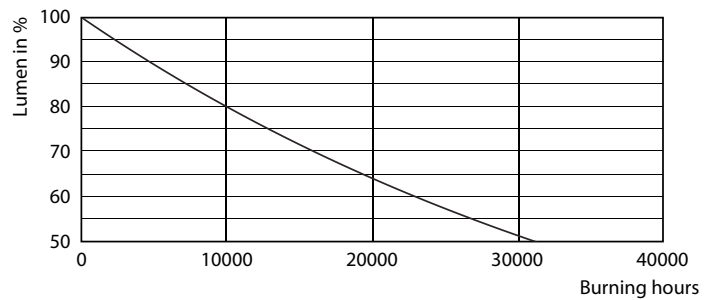

Lumen Maintenance Diagram - CorePro LEDCandle ND 2.2-25W B35 E14 FRG