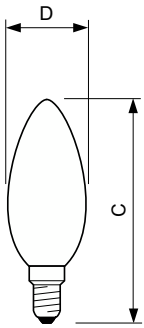

CorePro LED kaars- en kogellampen - Glas

Arbeidsfactor	0.4
Spanning (nom.)	220-240 V
Operationele temperatuur	
T-behuizing maximaal (nom.)	36 °C
Dimbaarheid en regelsystemen	
Dimbaar	Nee
Eigenschappen behuizing en afmetingen	
Lampafwerking	Mat
Lampmateriaal	Glas
Lampvorm	B35
Nettogewicht (per stuk)	0.012 kg
Keurmerken en classificaties	
Energie-efficiëntieklasse	E
Energieverbruik kWh/1.000 uur	3 kWh
EPREL-registratienummer	387381
CE-markering	Ja
Conform EU RoHS-richtlijn	Ja
EyeComfort	Ja
Flikkerwaarde (PstLM)	1

Stroboscoopeffectwaarde (SVM)	0,4
Bereik omgevingstemperatuur	-20 °C t/m 45 °C
Toepassingsomstandigheden	
kan dit worden gebruikt in gesloten armaturen	No
Draadloze technologie	Niet van toepassing
Productgegevens	
Productnaam voor bestelling	CorePro LEDCandle ND 2.2-25W B35 E14 FRG
Volledige productnaam	CorePro LEDCandle ND 2.2-25W B35 E14 FRG
Full EOC	871951434679600
Bestelcode	8719514346796
Materiaalnr. (12NC)	929001345292
Lokale code	34679600
Numerator - Aantal per pak	1
EAN/UPC - product/behuizing	8719514346796
Numerator - Dozen per buitendoos	10
EAN/UPC - Case	8719514346802

Maatschets

Product	D	C
CorePro LEDCandle ND 2.2-25W B35 E14 FRG	35 mm	97 mm