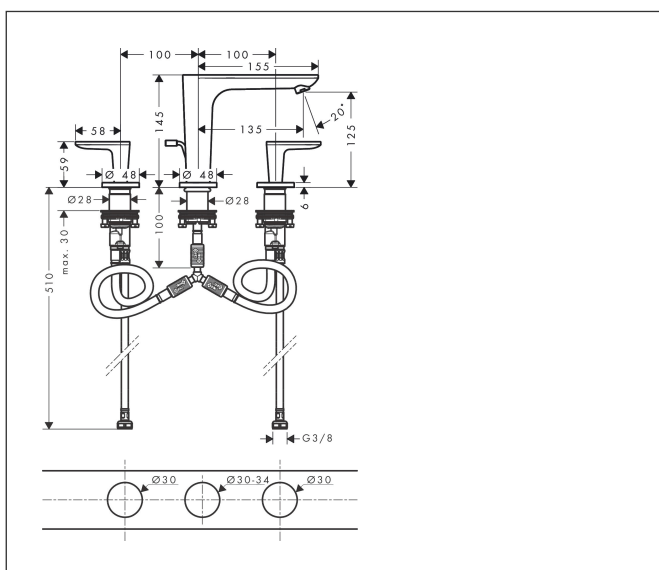

Merk	AXOR
Artikelnaam	AXOR Citterio C 3-gats wastafelkraan 125 met PopUp trekwaste
Art.nr.	49060000
Oppervlakte	chrom
Netto prijs	504,46 EUR

Product foto

Maat tekeningen

Kenmerken

- ComfortZone: 125
- voorsprong uitloop 135 mm
- uitloophoogte: 125 mm
- greepvariant: rechte greep
- vaste uitloop
- straalsoort: normale straal
- maximale doorstroomhoeveelheid bij 3 bar: 5 l/min
- keramische kranen warm/koud 90°
- pop-up afvoergarnituur G 1 1/4
- EU taxonomie: max 6l/min - draagt substantieel bij aan duurzaamheid

Technologie

Certificaat

Merk AXOR
Artikelnaam **AXOR Citterio C** 3-gats wastafelkraan 125 met PopUp trekwaste
Art.nr. 49060000
Oppervlakte chroom
Netto prijs 504,46 EUR

Stroomschema

Merk	AXOR
Artikelnaam	AXOR Citterio C 3-gats wastafelkraan 125 met PopUp trekwaste
Art.nr.	49060000
Oppervlakte	chromo
Netto prijs	504,46 EUR

Explosietekening voor bouwjaar: >06/24

Merk	AXOR
Artikelnaam	AXOR Citterio C 3-gats wastafelkraan 125 met PopUp trekwaste
Art.nr.	49060000
Oppervlakte	chrom
Netto prijs	504,46 EUR

Onderdelen voor bouwjaar: >06/24

Pos	Beschrijving	Art.nr.	Prijs
1	uitloop compl.	87821000	185,60
2	perlator M18x1 (5 l/min)	95384000	32,70
3	rozet	87795000	20,40
4	O-ring 25x1,5	98146000	4,80
5	O-ring 26x4	92191000	3,00
6	aansluitslang 200 mm M10x1	92913000	40,60
7	O-ring 8x1,75	97827000	3,00
8	schachtbevestigingsset compl. (Ø 28)	92909000	32,70
9	stelring	97548000	3,00
10	slangaansluitbocht	92905000	32,70
11	greep	87822000	25,70
12	O-Ring 14x1,5	98201000	3,00
13	rozet warm	87820000	16,60
14	greepadapter m. schroef	98932000	12,70
15	O-ring 33x2,5	92907000	3,00
16	bovendeel links sluitend	95366000	32,70
17	bovendeel rechts sluitend	98817000	25,70
18	aansluitslang 400 mm M10x1	92914000	52,00
19	aansluitslang 450 mm M8x0,75 G3/8	97206000	25,70
20	O-ring 6,6x1,6	93019000	3,00
21	trekstang	96923000	25,70
a	afvoergarnituur	51302000	92,71