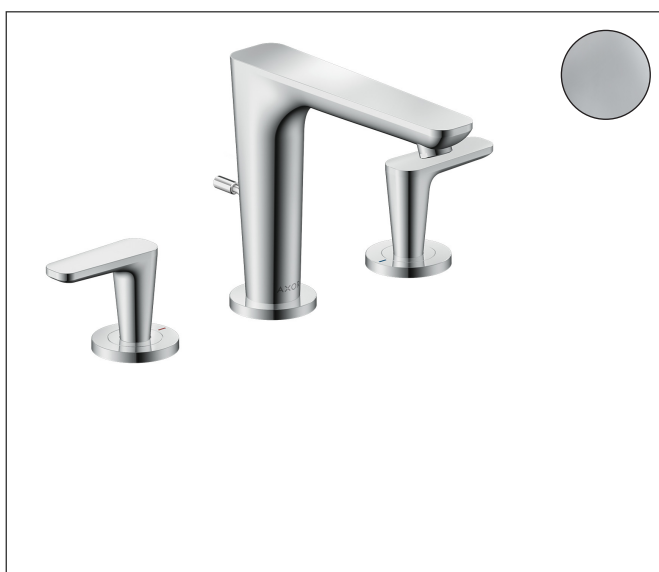

Merk	AXOR
Artikelnaam	AXOR Citterio C 3-gats wastafelkraan 125 met PopUp trekwaste
Art.nr.	49060000
Oppervlakte	chrom
Netto prijs	504,46 EUR

Product foto

Maat tekeningen

Kenmerken

- ComfortZone: 125
- voorsprong uitloop 135 mm
- uitloophoogte: 125 mm
- greepvariant: rechte greep
- vaste uitloop
- straalsoort: normale straal
- maximale doorstroomhoeveelheid bij 3 bar: 5 l/min
- keramische kranen warm/koud 90°
- pop-up afvoergarnituur G 1 1/4
- EU taxonomie: max 6l/min - draagt substantieel bij aan duurzaamheid

Technologie

Certificaat

Merk AXOR
Artikelnaam **AXOR Citterio C** 3-gats wastafelkraan 125 met PopUp trekwaste
Art.nr. 49060000
Oppervlakte chroom
Netto prijs 504,46 EUR

Stroomschema

Merk	AXOR
Artikelnaam	AXOR Citterio C 3-gats wastafelkraan 125 met PopUp trekwaste
Art.nr.	49060000
Oppervlakte	chromo
Netto prijs	504,46 EUR

Explosietekening voor bouwjaar: >06/24

Merk	AXOR
Artikelnaam	AXOR Citterio C 3-gats wastafelkraan 125 met PopUp trekwaste
Art.nr.	49060000
Oppervlakte	chrom
Netto prijs	504,46 EUR

Onderdelen voor bouwjaar: >06/24

Pos	Beschrijving	Art.nr.	Prijs
1	uitloop compl.	87821000	185,60
2	perlator M18x1 (5 l/min)	95384000	32,70
3	rozet	87795000	20,40
4	O-ring 25x1,5	98146000	4,80
5	O-ring 26x4	92191000	3,00
6	aansluitslang 200 mm M10x1	92913000	40,60
7	O-ring 8x1,75	97827000	3,00
8	schachtbevestigingsset compl. (Ø 28)	92909000	32,70
9	stelring	97548000	3,00
10	slangaansluitbocht	92905000	32,70
11	greep	87822000	25,70
12	O-Ring 14x1,5	98201000	3,00
13	rozet warm	87820000	16,60
14	greepadapter m. schroef	98932000	12,70
15	O-ring 33x2,5	92907000	3,00
16	bovendeel links sluitend	95366000	32,70
17	bovendeel rechts sluitend	98817000	25,70
18	aansluitslang 400 mm M10x1	92914000	52,00
19	aansluitslang 450 mm M8x0,75 G3/8	97206000	25,70
20	O-ring 6,6x1,6	93019000	3,00
21	trekstang	96923000	25,70
a	afvoergarnituur	51302000	92,71