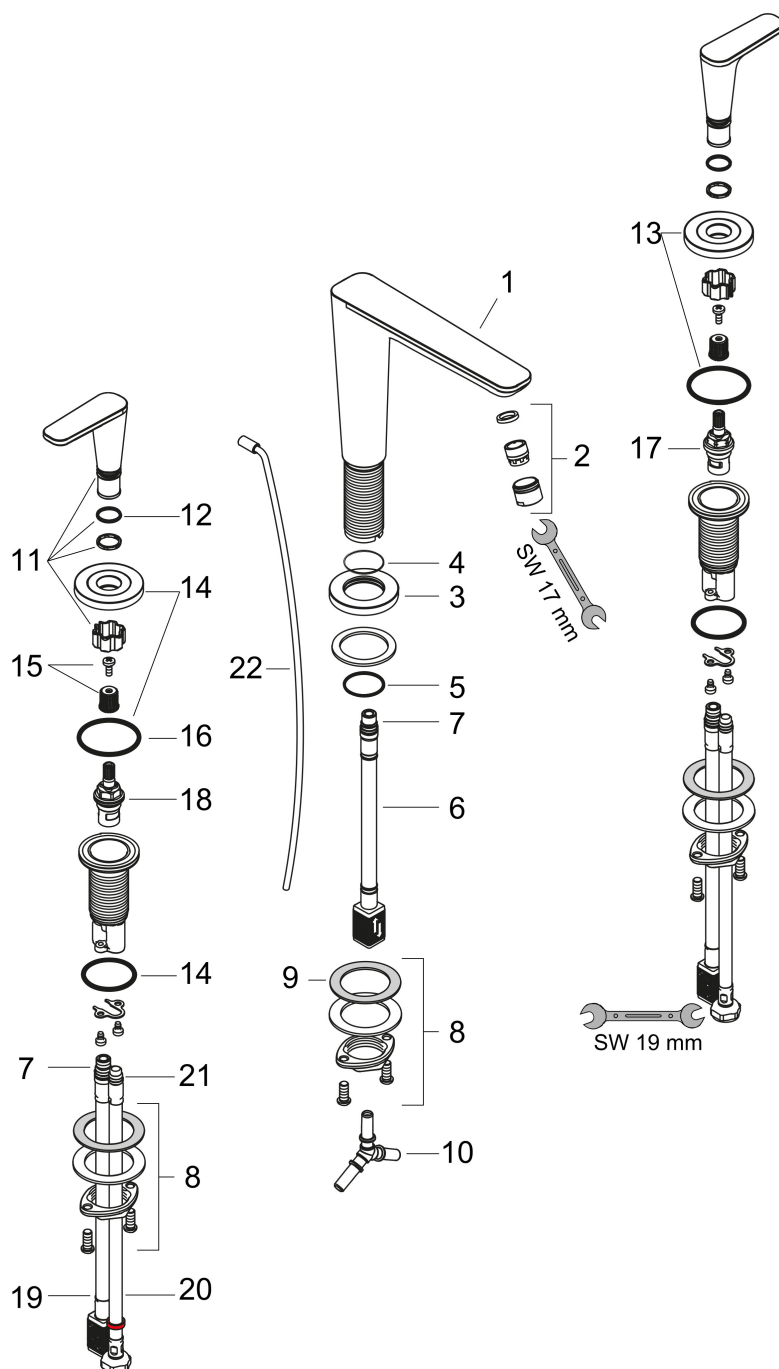

Merk	AXOR
Artikelnaam	AXOR Citterio C 3-gats wastafelkraan 125 met PopUp trekwaste
Art.nr.	49060000
Oppervlakte	chrom
Netto prijs	504,46 EUR

Product foto

Maat tekeningen

Kenmerken

- ComfortZone: 125
- voorsprong uitloop 135 mm
- uitloophoogte: 125 mm
- greepvariant: rechte greep
- vaste uitloop
- straalsoort: normale straal
- maximale doorstroomhoeveelheid bij 3 bar: 5 l/min
- keramische kranen warm/koud 90°
- pop-up afvoergarnituur G 1 1/4
- EU taxonomie: max 6l/min - draagt substantieel bij aan duurzaamheid

Technologie

Certificaat

Merk AXOR
Artikelnaam **AXOR Citterio C** 3-gats wastafelkraan 125 met PopUp trekwaste
Art.nr. 49060000
Oppervlakte chroom
Netto prijs 504,46 EUR

Stroomschema

Merk	AXOR
Artikelnaam	AXOR Citterio C 3-gats wastafelkraan 125 met PopUp trekwaste
Art.nr.	49060000
Oppervlakte	chromo
Netto prijs	504,46 EUR

Explosietekening voor bouwjaar: >06/24

Merk	AXOR
Artikelnaam	AXOR Citterio C 3-gats wastafelkraan 125 met PopUp trekwaste
Art.nr.	49060000
Oppervlakte	chrom
Netto prijs	504,46 EUR

Onderdelen voor bouwjaar: >06/24

Pos	Beschrijving	Art.nr.	Prijs
1	uitloop compl.	87821000	185,60
2	perlator M18x1 (5 l/min)	95384000	32,70
3	rozet	87795000	20,40
4	O-ring 25x1,5	98146000	4,80
5	O-ring 26x4	92191000	3,00
6	aansluitslang 200 mm M10x1	92913000	40,60
7	O-ring 8x1,75	97827000	3,00
8	schachtbevestigingsset compl. (Ø 28)	92909000	32,70
9	stelring	97548000	3,00
10	slangaansluitbocht	92905000	32,70
11	greep	87822000	25,70
12	O-Ring 14x1,5	98201000	3,00
13	rozet warm	87820000	16,60
14	greepadapter m. schroef	98932000	12,70
15	O-ring 33x2,5	92907000	3,00
16	bovendeel links sluitend	95366000	32,70
17	bovendeel rechts sluitend	98817000	25,70
18	aansluitslang 400 mm M10x1	92914000	52,00
19	aansluitslang 450 mm M8x0,75 G3/8	97206000	25,70
20	O-ring 6,6x1,6	93019000	3,00
21	trekstang	96923000	25,70
a	afvoergarnituur	51302000	92,71