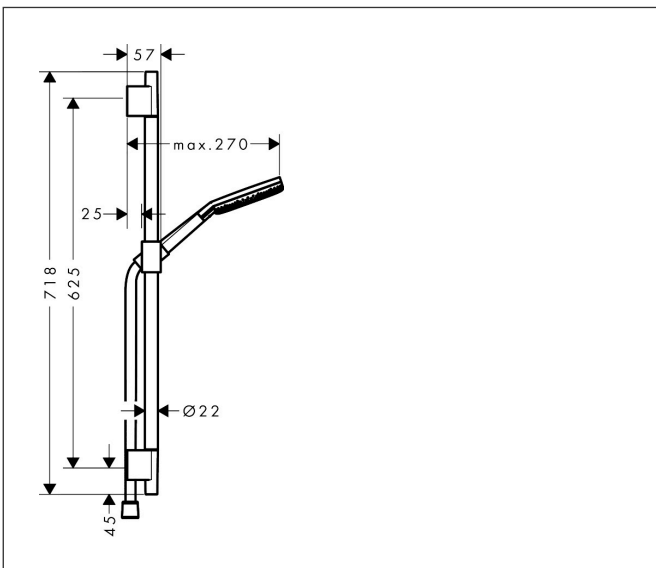

Merk	hansgrohe
Artikelnaam	Raindance Alive Select S doucheset 125 3jet EcoSmart met glijstang Unica S Puro 65 cm
Art.nr.	24602700
Oppervlakte	Mat wit
Netto prijs	306,82 EUR

Product foto

Maat tekeningen

Kenmerken

- bestaat uit: handdouche, schuifstuk, douchestang, doucheslang
- diameter handdouche 125 mm
- RainAir volle zachte regenstraal, PowderRain, massagestraal
- handige straalkeuze via Select-knop
- QuickClean: Kalkaanslag kun je eenvoudig met je vinger verwijderen
- doorstroomregelaar: 8 l/min (met mogelijke toleranties -20%)
- functie van: 6,4 l/min
- designafdekking verbergt de straalnoppen
- designafdekking is eenvoudig zonder gereedschap afneembaar voor reiniging
- oppervlak designafdekking: grafiet
- schuifstuk in gereduceerd, cilindrisch ontwerp, draaibaar in alle richtingen
- schuifstuk met vergrendelingsmechanisme
- schuifstuk traploos instelbaar
- wandhouders gemaakt van kunststof
- metalen handdouchehouder
- profielbuis: rond
- buislengte: 669 mm
- diameter glijstang: 22 mm
- boorafstand: 625 mm
- Isiflex doucheslang
- doucheslang met conische moer aan beide uiteinden
- draaikoppeling voorkomt dat de slang in de knoop raakt

Technologie

Straalsoorten

Merk: hansgrohe
 Artikelnaam: **Raindance Alive Select S** doucheset 125 3jet EcoSmart met glijstang Unica S
 Puro 65 cm
 Art.nr.: 24602700
 Oppervlakte: Mat wit
 Netto prijs: 306,82 EUR