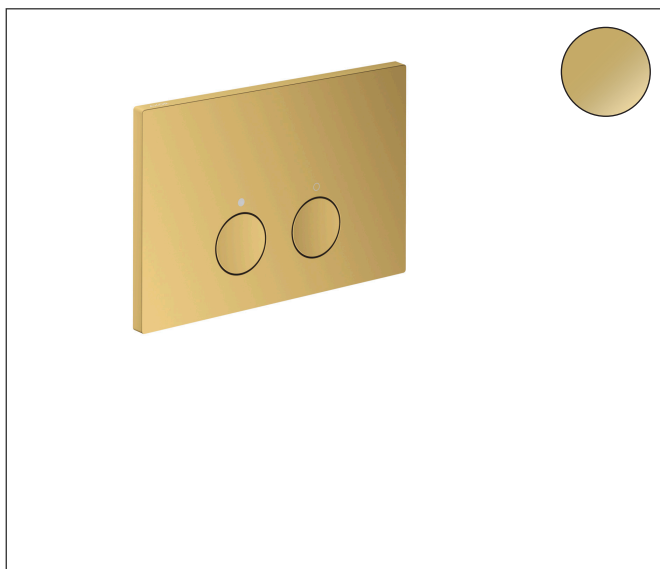

Merk	AXOR
Artikelnaam	<b>AXOR FlushPlate</b> drukplaat
Art.nr.	42530990
Oppervlakte	Polished Gold Optic
Netto prijs	686,40 EUR

## Kenmerken

- geschikt voor Geberit Sigma
- voor een spoelsysteem met 2 volumes
- van metaal
- afmetingen: 164 x 246 x 12 mm (h x b x d)
- mechanische spoelplaat met handmatige doorspoelactivering
- bediening: van voren met twee knoppen

## Maat tekeningen

Merk	AXOR
Artikelnaam	<b>AXOR FlushPlate</b> drukplaat
Art.nr.	42530990
Oppervlakte	Polished Gold Optic
Netto prijs	686,40 EUR

## Explosietekening voor bouwjaar: >11/24

Merk AXOR  
Artikelnaam **AXOR FlushPlate** drukplaat  
Art.nr. 42530990  
Oppervlakte Polished Gold Optic  
Netto prijs 686,40 EUR

---