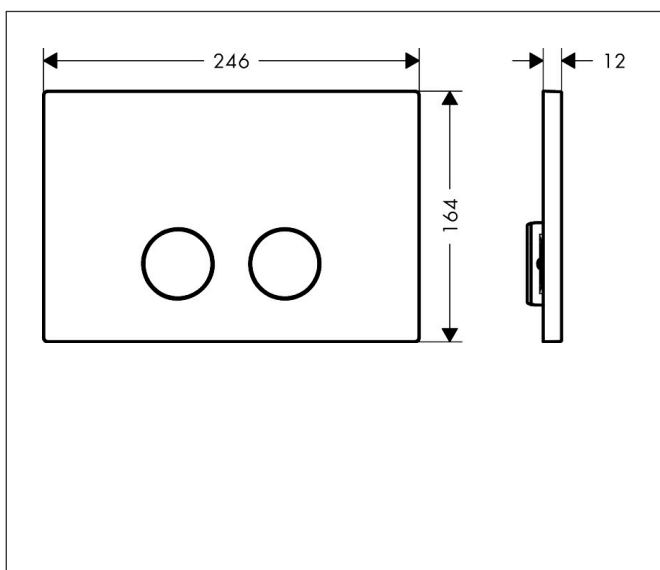

## Kenmerken

- geschikt voor Geberit Sigma
- voor een spoelsysteem met 2 volumes
- van metaal
- afmetingen: 164 x 246 x 12 mm (h x b x d)
- mechanische spoelplaat met handmatige doorspoelactivering
- bediening: van voren met twee knoppen

## Maat tekeningen

Merk	AXOR
Artikelnaam	<b>AXOR FlushPlate</b> drukplaat
Art.nr.	42530990
Oppervlakte	Polished Gold Optic
Netto prijs	686,40 EUR

## Explosietekening voor bouwjaar: >11/24

Merk AXOR  
Artikelnaam **AXOR FlushPlate** drukplaat  
Art.nr. 42530990  
Oppervlakte Polished Gold Optic  
Netto prijs 686,40 EUR

---