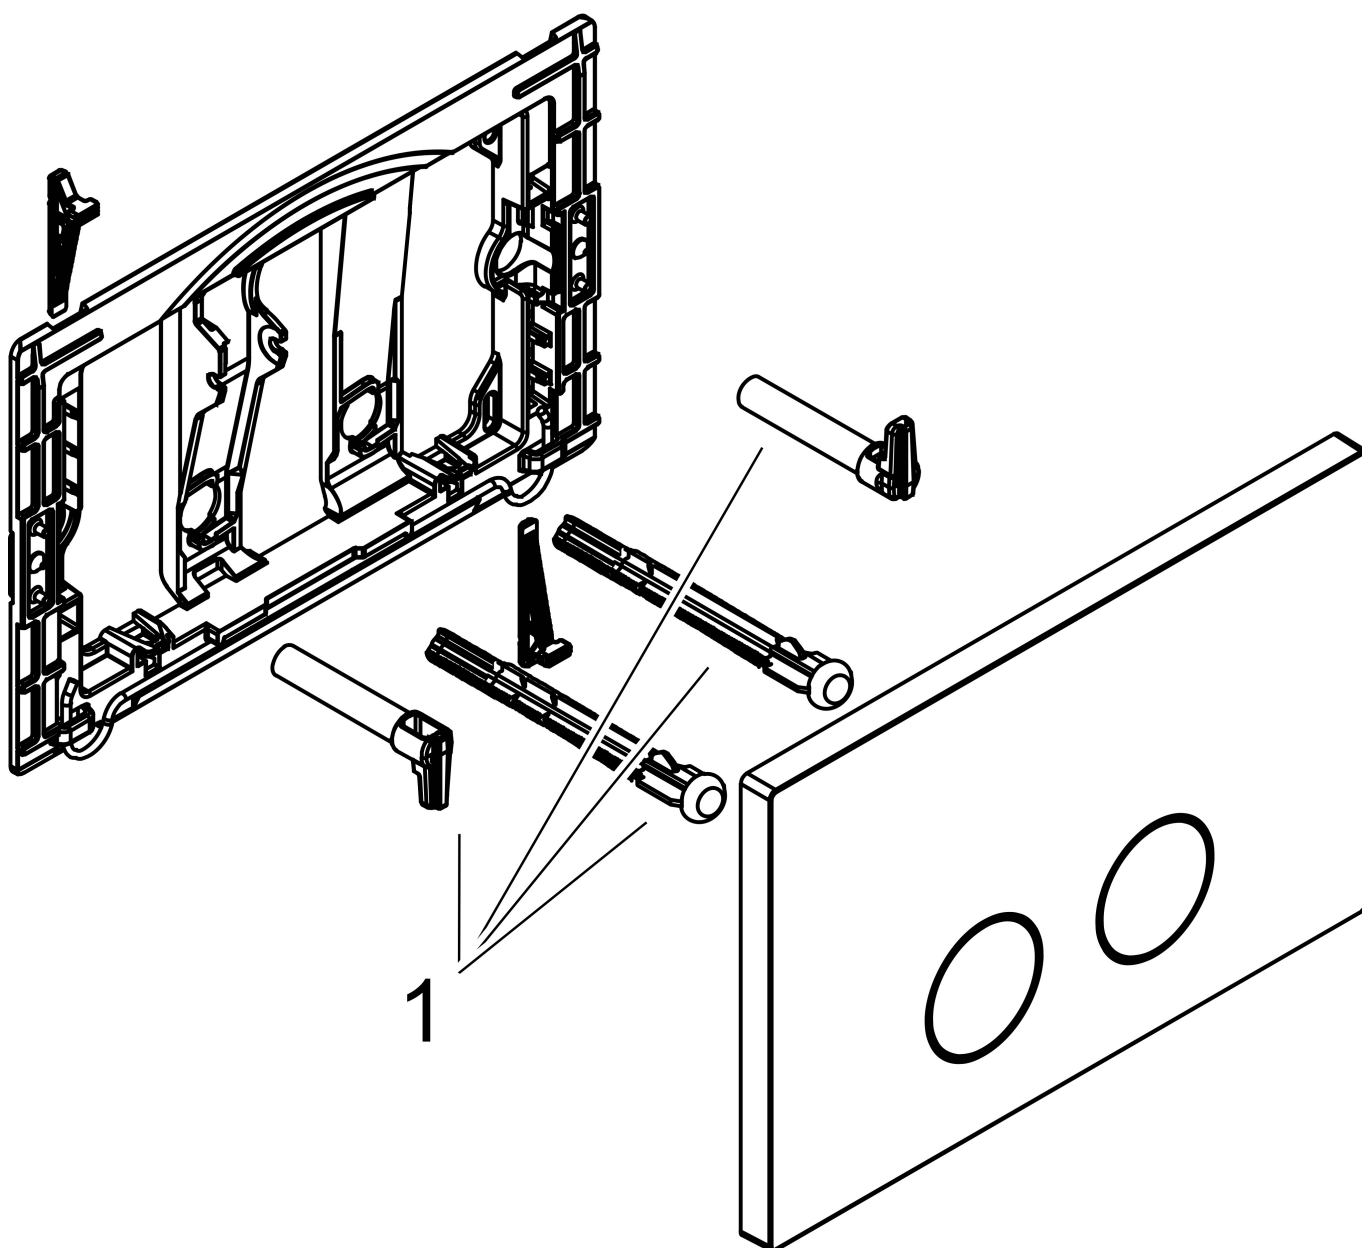

Merk	AXOR
Artikelnaam	AXOR FlushPlate drukplaat
Art.nr.	42530990
Oppervlakte	Polished Gold Optic
Netto prijs	686,40 EUR

Explosietekening voor bouwjaar: >11/24