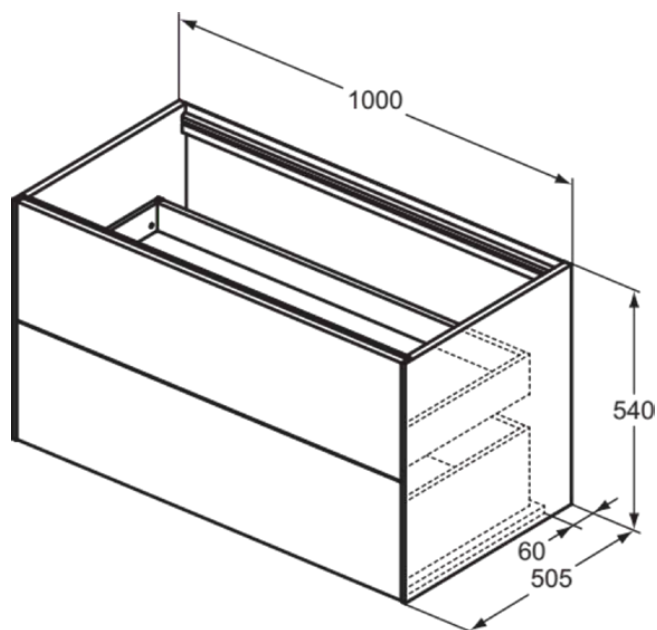

CONCA

T4357Y4

CONCA | Wastafelmeubel 1000x505x540 mm in smoked oak afwerking, 2 laden | Greploos, Volledige extractielade, Push-to-open, Softclose, Voorgemonteerd, Duurzaam geproduceerd hout, Houtfineer

Afbeelding & technische tekening

Algemene informatie

Productcategorie:	Meubels
Producttype:	Wastafelmeubel
Merk:	Ideal Standard
Collectie:	CONCA
Ontwerper:	Palomba Serafini Associati
Colour:	Y4 - Smoked Oak
Afwerking van het oppervlak:	mat
Hoogte (mm):	540
Breedte (mm):	1000
Lengte / sprong (mm):	505
Bevestigingswijze:	Bevestigingsset
Nettogewicht (kg):	46.00
EAN-code:	8014140465874

CONCA

T4357Y4

CONCA | Wastafelmeubel 1000x505x540 mm in smoked oak afwerking, 2 laden | Greeploos, Volledige extractielade, Push-to-open, Softclose, Voorgemonteerd, Duurzaam geproduceerd hout, Houtfineer