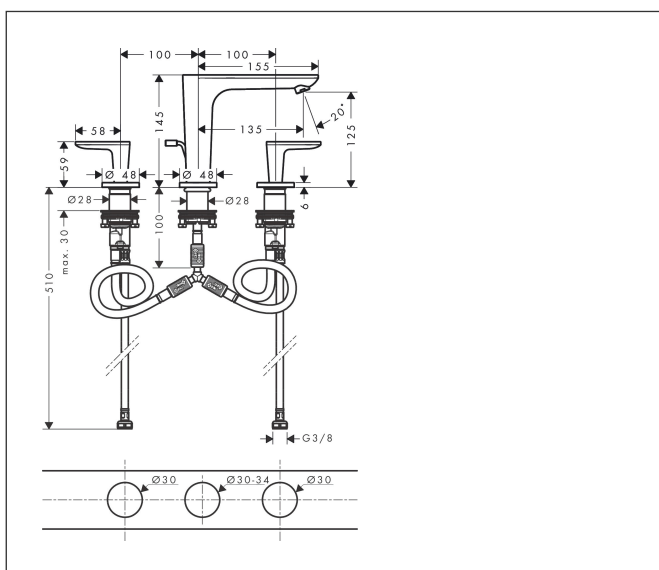

Merk	AXOR
Artikelnaam	AXOR Citterio C 3-gats wastafelkraan 125 met PopUp trekwaste
Art.nr.	49060140
Oppervlakte	Brushed Bronze
Netto prijs	756,68 EUR

Product foto

Kenmerken

- ComfortZone: 125
- voorsprong uitloop 135 mm
- uitloophoogte: 125 mm
- greepvariant: rechte greep
- vaste uitloop
- straalsoort: normale straal
- maximale doorstroomhoeveelheid bij 3 bar: 5 l/min
- keramische kranen warm/koud 90°
- pop-up afvoergarnituur G 1 1/4
- EU taxonomie: max 6l/min - draagt substantieel bij aan duurzaamheid

Maat tekeningen

Technologie

Certificaat

Merk AXOR
Artikelnaam **AXOR Citterio C** 3-gats wastafelkraan 125 met PopUp trekwaste
Art.nr. 49060140
Oppervlakte Brushed Bronze
Netto prijs 756,68 EUR

Stroomschema

Merk	AXOR
Artikelnaam	AXOR Citterio C 3-gats wastafelkraan 125 met PopUp trekwaste
Art.nr.	49060140
Oppervlakte	Brushed Bronze
Netto prijs	756,68 EUR

Explosietekening voor bouwjaar: >06/24

Merk	AXOR
Artikelnaam	AXOR Citterio C 3-gats wastafelkraan 125 met PopUp trekwaste
Art.nr.	49060140
Oppervlakte	Brushed Bronze
Netto prijs	756,68 EUR

Onderdelen voor bouwjaar: >06/24

Pos	Beschrijving	Art.nr.	Prijs
1	uitloop compl.	87821140	278,40
2	perlator M18x1 (5 l/min)	95384140	49,10
3	rozet	87795140	
4	O-ring 25x1,5	98146000	4,80
5	O-ring 26x4	92191000	3,00
6	aansluitslang 200 mm M10x1	92913000	40,60
7	O-ring 8x1,75	97827000	3,00
8	schachtbevestigingsset compl. (Ø 28)	92909000	32,70
9	stelring	97548000	3,00
10	slangaansluitbocht	92905000	32,70
11	greep	87822140	38,60
12	O-Ring 14x1,5	98201000	3,00
13	rozet coud	87819140	24,90
14	rozet warm	87820140	24,90
15	greepadapter m. schroef	98932000	12,70
16	O-ring 33x2,5	92907000	3,00
17	bovendeel links sluitend	95366000	32,70
18	bovendeel rechts sluitend	98817000	25,70
19	aansluitslang 400 mm M10x1	92914000	52,00
20	aansluitslang 450 mm M8x0,75 G3/8	97206000	25,70
21	O-ring 6,6x1,6	93019000	3,00
22	trekstang	96923140	38,60
a	afvoergarnituur	51302140	139,03