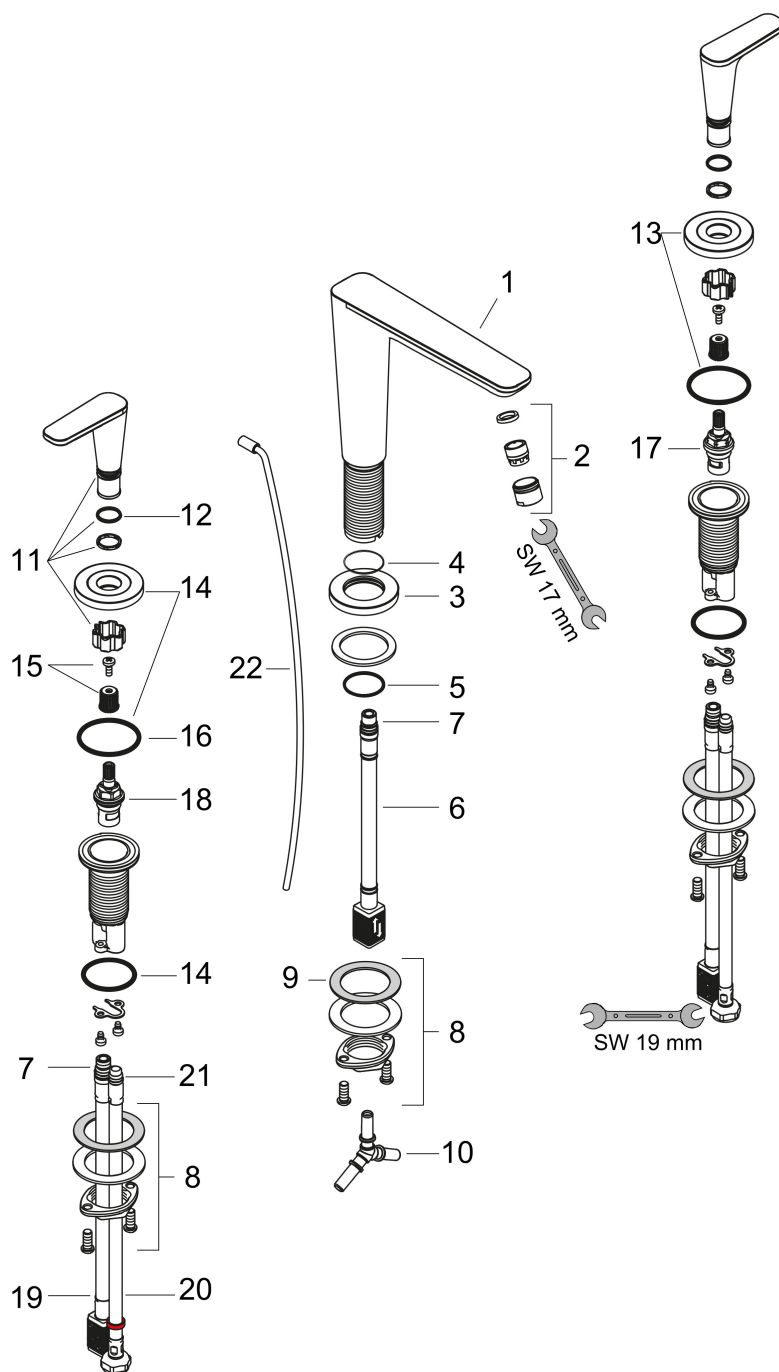

Merk	AXOR
Artikelnaam	AXOR Citterio C 3-gats wastafelkraan 125 met PopUp trekwaste
Art.nr.	49060140
Oppervlakte	Brushed Bronze
Netto prijs	756,68 EUR

Product foto

Kenmerken

- ComfortZone: 125
- voorsprong uitloop 135 mm
- uitloophoogte: 125 mm
- greepvariant: rechte greep
- vaste uitloop
- straalsoort: normale straal
- maximale doorstroomhoeveelheid bij 3 bar: 5 l/min
- keramische kranen warm/koud 90°
- pop-up afvoergarnituur G 1 1/4
- EU taxonomie: max 6l/min - draagt substantieel bij aan duurzaamheid

Maat tekeningen

Technologie

Certificaat

Merk AXOR
Artikelnaam **AXOR Citterio C** 3-gats wastafelkraan 125 met PopUp trekwaste
Art.nr. 49060140
Oppervlakte Brushed Bronze
Netto prijs 756,68 EUR

Stroomschema

Merk	AXOR
Artikelnaam	AXOR Citterio C 3-gats wastafelkraan 125 met PopUp trekwaste
Art.nr.	49060140
Oppervlakte	Brushed Bronze
Netto prijs	756,68 EUR

Explosietekening voor bouwjaar: >06/24

Merk	AXOR
Artikelnaam	AXOR Citterio C 3-gats wastafelkraan 125 met PopUp trekwaste
Art.nr.	49060140
Oppervlakte	Brushed Bronze
Netto prijs	756,68 EUR

Onderdelen voor bouwjaar: >06/24

Pos	Beschrijving	Art.nr.	Prijs
1	uitloop compl.	87821140	278,40
2	perlator M18x1 (5 l/min)	95384140	49,10
3	rozet	87795140	
4	O-ring 25x1,5	98146000	4,80
5	O-ring 26x4	92191000	3,00
6	aansluitslang 200 mm M10x1	92913000	40,60
7	O-ring 8x1,75	97827000	3,00
8	schachtbevestigingsset compl. (Ø 28)	92909000	32,70
9	stelring	97548000	3,00
10	slangaansluitbocht	92905000	32,70
11	greep	87822140	38,60
12	O-Ring 14x1,5	98201000	3,00
13	rozet coud	87819140	24,90
14	rozet warm	87820140	24,90
15	greepadapter m. schroef	98932000	12,70
16	O-ring 33x2,5	92907000	3,00
17	bovendeel links sluitend	95366000	32,70
18	bovendeel rechts sluitend	98817000	25,70
19	aansluitslang 400 mm M10x1	92914000	52,00
20	aansluitslang 450 mm M8x0,75 G3/8	97206000	25,70
21	O-ring 6,6x1,6	93019000	3,00
22	trekstang	96923140	38,60
a	afvoergarnituur	51302140	139,03