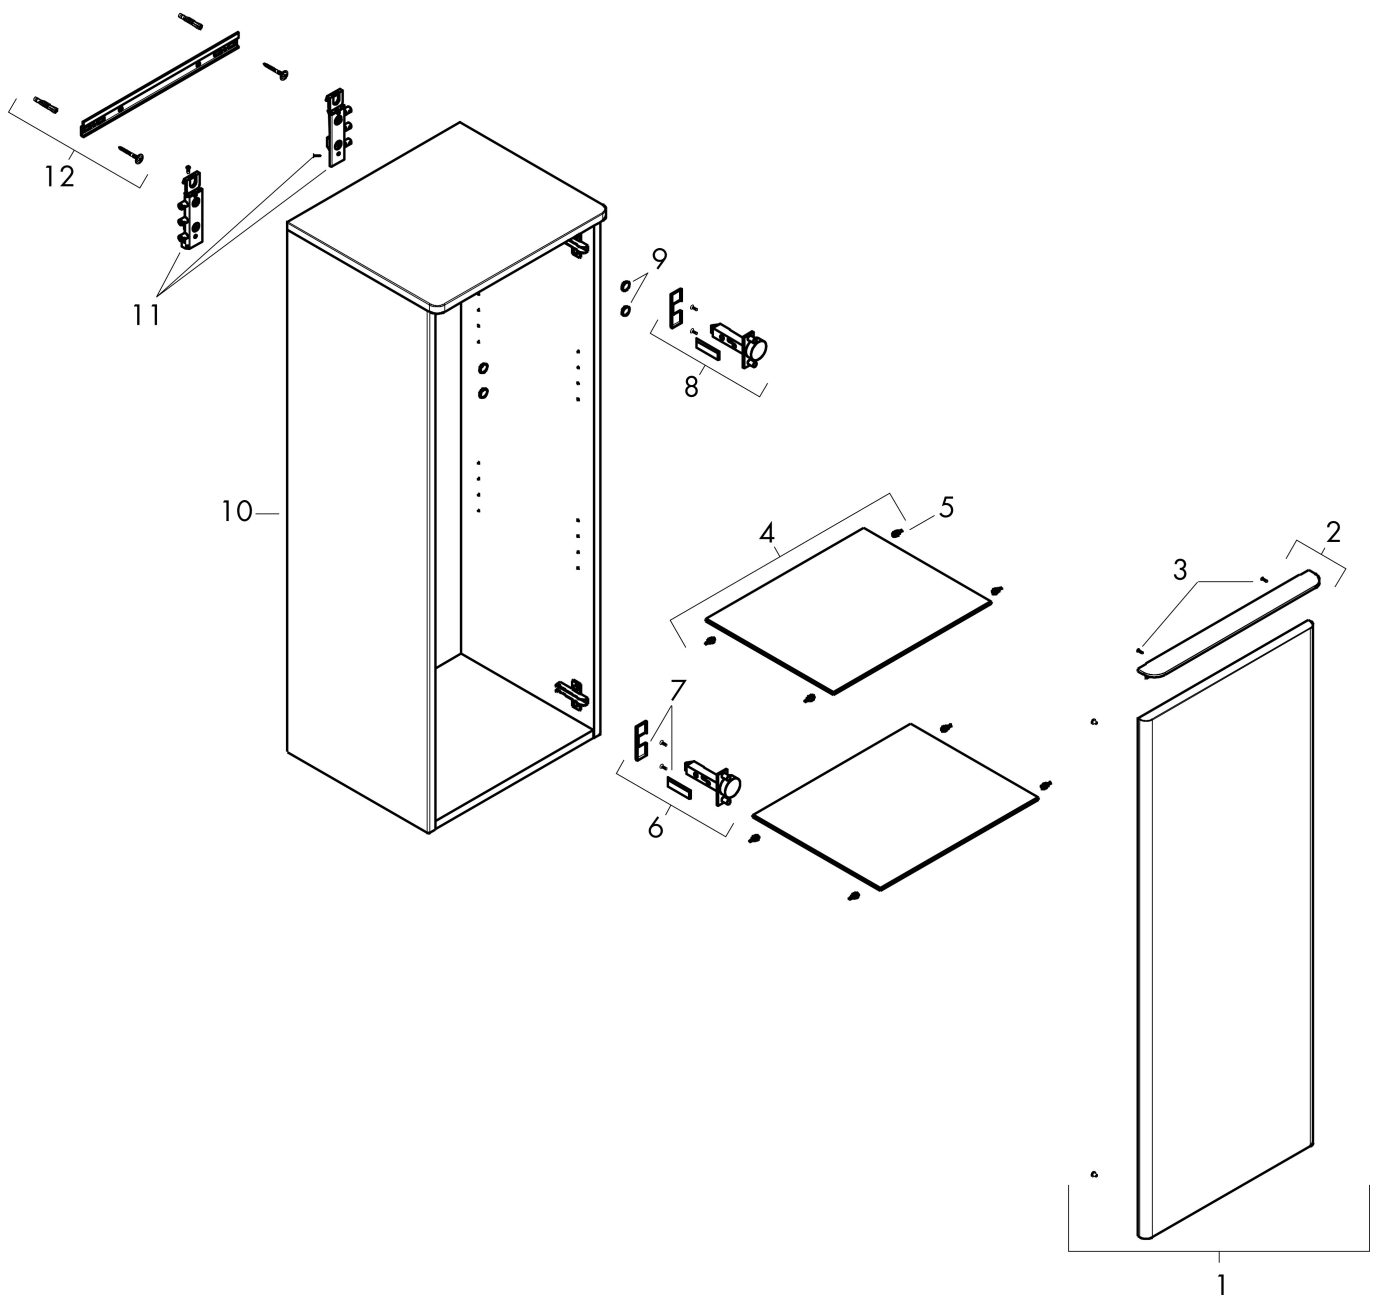

Product foto

Kenmerken

- bestaat uit: halfhoge kast, glazen planchetten, afdekplaat
- materiaal behuizing: vezelplaat van gemiddelde dichtheid (MDF)
- oppervlaktemateriaal behuizing: thermofolie
- materiaal voorzijde: vezelplaat van gemiddelde dichtheid (MDF)
- oppervlaktemateriaal voorzijde: thermofolie
- MoistureProof: duurzaam materiaal dat lang mooi blijft
- materiaal afdekplaat: 3-laags spaanplaat met hoge dichtheid
- oppervlaktemateriaal afdekplaat: laminaat (HPL)
- dikte afdekplaat: 16 mm
- met greepstang
- materiaal grepen: aluminium
- oppervlaktemateriaal grepen: verchroomd glanzend
- type opening: deur
- 1 deur
- deurscharnier: links
- SoftClose, voor zacht sluiten
- met 2 verstelbare glazen planchetten
- montagevoorwaarde: voorgemonteerd
- met bevestigingsmateriaal

Maat tekeningen

Technologie

Certificaat

Merk hansgrohe
 Artikelnaam **Xelu Q** middelhoge kast High Gloss White 400/350, scharnier links, Oppervlak greep:
 Art.nr. 54127000
 Oppervlakte Oppervlak meubel: High Gloss White, Oppervlak handvat: chroom
 Netto prijs 604,95 EUR

Explosietekening voor bouwjaar: >06/23

Merk hansgrohe
 Artikelnaam **Xelu Q** middelhoge kast High Gloss White 400/350, scharnier links, Oppervlak greep:
 Art.nr. 54127000
 Oppervlakte Oppervlak meubel: High Gloss White, Oppervlak handvat: chroom
 Netto prijs 604,95 EUR