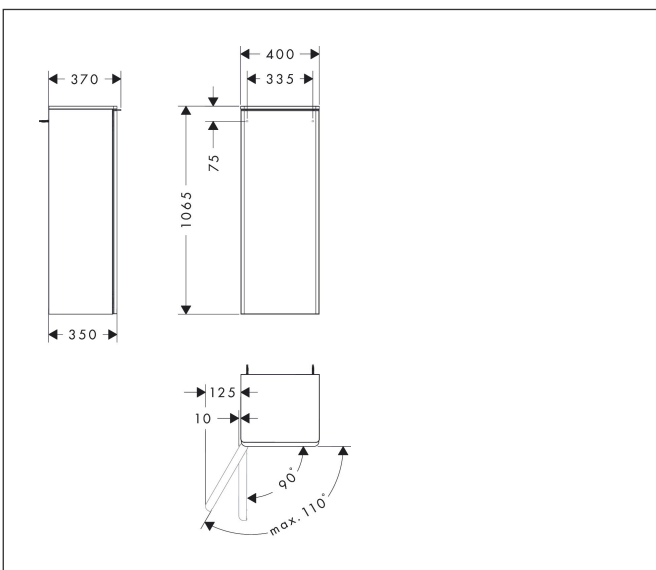

Merk	hansgrohe
Artikelnaam	Xelu Q middelhoge kast High Gloss White 400/350, scharnier links, Oppervlak greep:
Art.nr.	54127000
Oppervlakte	Oppervlak meubel: High Gloss White, Oppervlak handvat: chroom
Netto prijs	604,95 EUR

Product foto

Kenmerken

- bestaat uit: halfhoge kast, glazen planchetten, afdekplaat
- materiaal behuizing: vezelplaat van gemiddelde dichtheid (MDF)
- oppervlaktemateriaal behuizing: thermofolie
- materiaal voorzijde: vezelplaat van gemiddelde dichtheid (MDF)
- oppervlaktemateriaal voorzijde: thermofolie
- MoistureProof: duurzaam materiaal dat lang mooi blijft
- materiaal afdekplaat: 3-laags spaanplaat met hoge dichtheid
- oppervlaktemateriaal afdekplaat: laminaat (HPL)
- dikte afdekplaat: 16 mm
- met greepstang
- materiaal grepen: aluminium
- oppervlaktemateriaal grepen: verchroomd glanzend
- type opening: deur
- 1 deur
- deurscharnier: links
- SoftClose, voor zacht sluiten
- met 2 verstelbare glazen planchetten
- montagevoorwaarde: voorgemonteerd
- met bevestigingsmateriaal

Maat tekeningen

Technologie

Certificaat

Merk hansgrohe
 Artikelnaam **Xelu Q** middelhoge kast High Gloss White 400/350, scharnier links, Oppervlak greep:
 Art.nr. 54127000
 Oppervlakte Oppervlak meubel: High Gloss White, Oppervlak handvat: chroom
 Netto prijs 604,95 EUR

Explosietekening voor bouwjaar: >06/23

Merk hansgrohe
 Artikelnaam **Xelu Q** middelhoge kast High Gloss White 400/350, scharnier links, Oppervlak greep:
 Art.nr. 54127000
 Oppervlakte Oppervlak meubel: High Gloss White, Oppervlak handvat: chroom
 Netto prijs 604,95 EUR