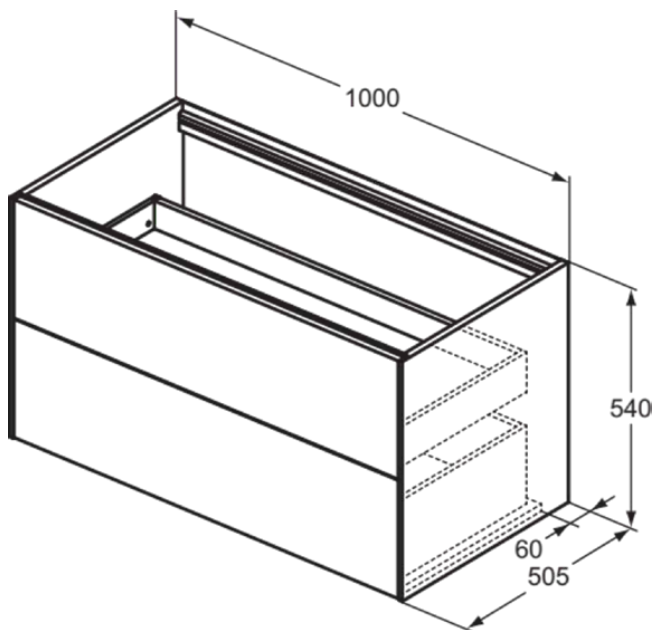

CONCA

T4357Y5

CONCA | Wastafelmeubel 1000x505x540 mm in dark walnut afwerking, 2 laden | Greeploos, Volledige extractielade, Push-to-open, Softclose, Voorgemonteerd, Duurzaam geproduceerd hout, Houtfineer

Afbeelding & technische tekening

Algemene informatie

Productcategorie:	Meubels
Producttype:	Wastafelmeubel
Merk:	Ideal Standard
Collectie:	CONCA
Ontwerper:	Palomba Serafini Associati
Colour:	Y5 - Dark Walnut
Afwerking van het oppervlak:	mat
Hoogte (mm):	540
Breedte (mm):	1000
Lengte / sprong (mm):	505
Bevestigingswijze:	Bevestigingsset
Nettogewicht (kg):	46.00
EAN-code:	8014140465881