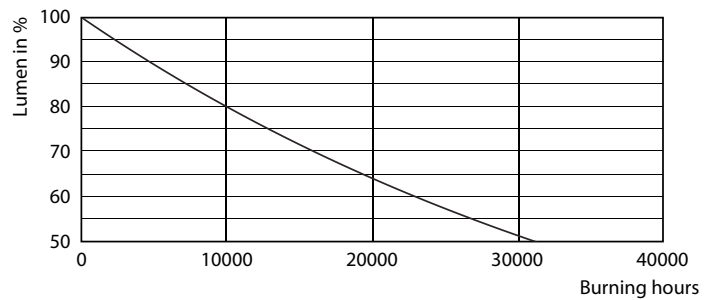

Lumen Maintenance Diagram - CorePro LEDCandleND 2.2-25W BA35 E14 FRG