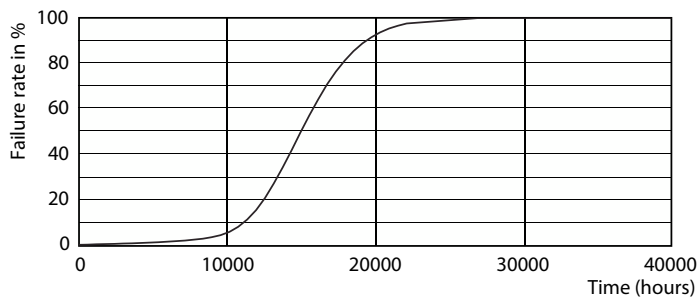

Levensduur

LEDbulb 25W E14 827 FR B35