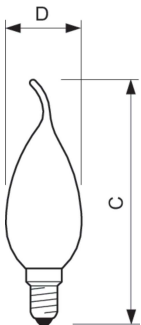

CorePro LED kaars- en kogellampen - Glas

Arbeidsfactor	0.4
Spanning (nom.)	220-240 V

Operationele temperatuur

T-behuizing maximaal (nom.)	36 °C

Dimbaarheid en regelsystemen

Dimbaar	Nee

Eigenschappen behuizing en afmetingen

Lampafwerking	Mat
Lampmateriaal	Glas
Lampvorm	BA35
Nettogewicht (per stuk)	0,014 kg

Keurmerken en classificaties

Energie-efficiëntieklasse	E
Energieverbruik kWh/1.000 uur	3 kWh
EPREL-registratienummer	387387
CE-markering	Ja
Conform EU RoHS-richtlijn	Ja
EyeComfort	Ja

Flikkerwaarde (PstLM)	1
Stroboscoopeffectwaarde (SVM)	0,4

Toepassingsomstandigheden

kan dit worden gebruikt in gesloten armaturen	No
Draadloze technologie	Niet van toepassing

Productgegevens

Productnaam voor bestelling	CorePro LEDCandleND 2.2-25W BA35 E14 FRG
Volledige productnaam	CorePro LEDCandleND 2.2-25W BA35 E14 FRG
Full EOC	871951434685700
Bestelcode	8719514346857
Materiaalnr. (12NC)	929001345892
Lokale code	34685700
Numerator - Aantal per pak	1
EAN/UPC - product/behuizing	8719514346857
Numerator - Dozen per buitendoos	10
EAN/UPC - Case	8719514346864

Maatschets

Product	D	C
CorePro LEDCandleND 2.2-25W BA35 E14 FRG	35 mm	123 mm