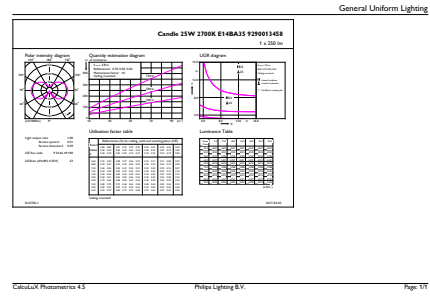

Maatschets

Product	D	C
CorePro LEDCandleND 2.2-25W BA35 E14 FRG	35 mm	123 mm

CorePro LED kaars- en kogellampen - Glas

Fotometrische gegevens

Spectral Power Distribution Colour - CorePro LEDCandleND 2.2-25W BA35 E14 FRG