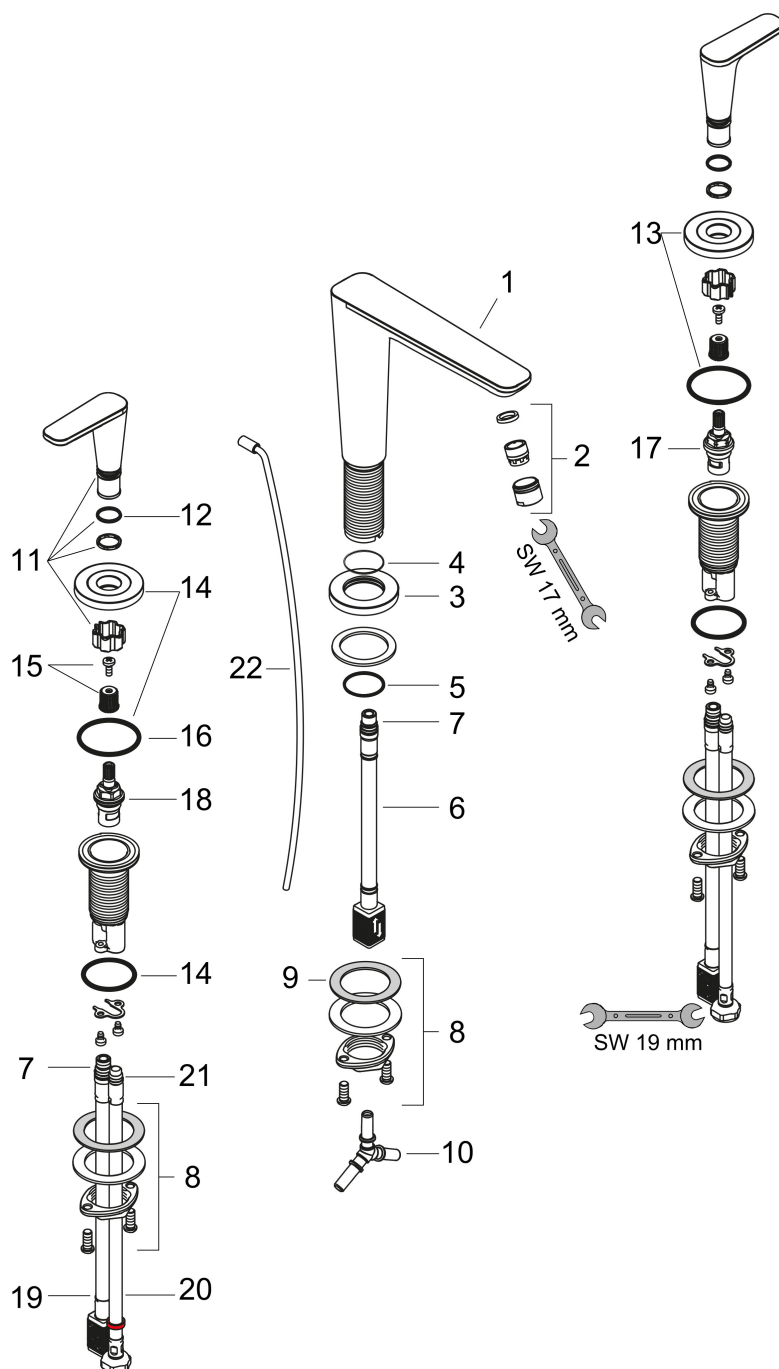

Merk	AXOR
Artikelnaam	AXOR Citterio C 3-gats wastafelkraan 125 met PopUp trekwaste
Art.nr.	49060340
Oppervlakte	Brushed Black Chrome
Netto prijs	756,68 EUR

Product foto

Kenmerken

- ComfortZone: 125
- voorsprong uitloop 135 mm
- uitloophoogte: 125 mm
- greepvariant: rechte greep
- vaste uitloop
- straalsoort: normale straal
- maximale doorstroomhoeveelheid bij 3 bar: 5 l/min
- keramische kranen warm/koud 90°
- pop-up afvoergarnituur G 1 1/4
- EU taxonomie: max 6l/min - draagt substantieel bij aan duurzaamheid

Maat tekeningen

Technologie

Certificaat

Merk AXOR
Artikelnaam **AXOR Citterio C** 3-gats wastafelkraan 125 met PopUp trekwaste
Art.nr. 49060340
Oppervlakte Brushed Black Chrome
Netto prijs 756,68 EUR

Stroomschema

Merk	AXOR
Artikelnaam	AXOR Citterio C 3-gats wastafelkraan 125 met PopUp trekwaste
Art.nr.	49060340
Oppervlakte	Brushed Black Chrome
Netto prijs	756,68 EUR

Explosietekening voor bouwjaar: >06/24

Merk	AXOR
Artikelnaam	AXOR Citterio C 3-gats wastafelkraan 125 met PopUp trekwaste
Art.nr.	49060340
Oppervlakte	Brushed Black Chrome
Netto prijs	756,68 EUR

Onderdelen voor bouwjaar: >06/24

Pos	Beschrijving	Art.nr.	Prijs
1	uitloop compl.	87821340	278,40
2	perlator M18x1 (5 l/min)	95384340	49,10
3	rozet	87795340	30,60
4	O-ring 25x1,5	98146000	4,80
5	O-ring 26x4	92191000	3,00
6	aansluitslang 200 mm M10x1	92913000	40,60
7	O-ring 8x1,75	97827000	3,00
8	schachtbevestigingsset compl. (Ø 28)	92909000	32,70
9	stelring	97548000	3,00
10	slangaansluitbocht	92905000	32,70
11	greep	87822340	38,60
12	O-Ring 14x1,5	98201000	3,00
13	rozet warm	87820340	24,90
14	greepadapter m. schroef	98932000	12,70
15	O-ring 33x2,5	92907000	3,00
16	bovendeel links sluitend	95366000	32,70
17	bovendeel rechts sluitend	98817000	25,70
18	aansluitslang 400 mm M10x1	92914000	52,00
19	aansluitslang 450 mm M8x0,75 G3/8	97206000	25,70
20	O-ring 6,6x1,6	93019000	3,00
21	trekstang	96923340	38,60
a	afvoergarnituur	51302340	139,03