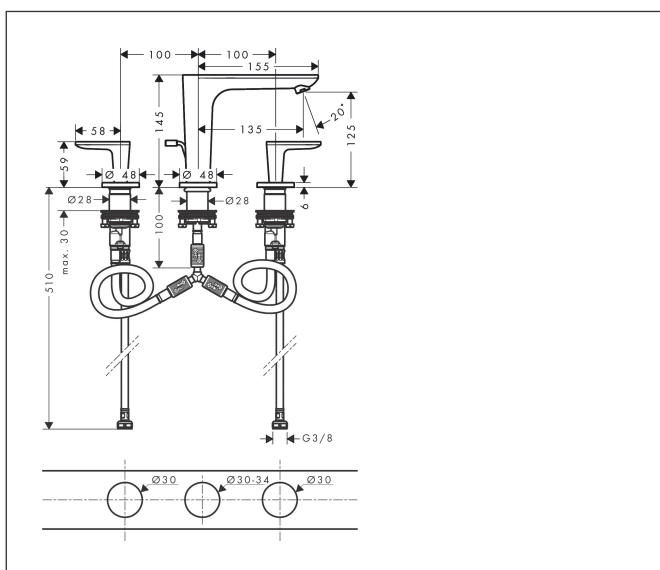

Merk	AXOR
Artikelnaam	AXOR Citterio C 3-gats wastafelkraan 125 met PopUp trekwaste
Art.nr.	49060340
Oppervlakte	Brushed Black Chrome
Netto prijs	756,68 EUR

Product foto

Kenmerken

- ComfortZone: 125
- voorsprong uitloop 135 mm
- uitloophoogte: 125 mm
- greepvariant: rechte greep
- vaste uitloop
- straalsoort: normale straal
- maximale doorstroomhoeveelheid bij 3 bar: 5 l/min
- keramische kranen warm/koud 90°
- pop-up afvoergarnituur G 1 1/4
- EU taxonomie: max 6l/min - draagt substantieel bij aan duurzaamheid

Maat tekeningen

Technologie

Certificaat

Merk AXOR
Artikelnaam **AXOR Citterio C** 3-gats wastafelkraan 125 met PopUp trekwaste
Art.nr. 49060340
Oppervlakte Brushed Black Chrome
Netto prijs 756,68 EUR

Stroomschema

Merk	AXOR
Artikelnaam	AXOR Citterio C 3-gats wastafelkraan 125 met PopUp trekwaste
Art.nr.	49060340
Oppervlakte	Brushed Black Chrome
Netto prijs	756,68 EUR

Explosietekening voor bouwjaar: >06/24

Merk	AXOR
Artikelnaam	AXOR Citterio C 3-gats wastafelkraan 125 met PopUp trekwaste
Art.nr.	49060340
Oppervlakte	Brushed Black Chrome
Netto prijs	756,68 EUR

Onderdelen voor bouwjaar: >06/24

Pos	Beschrijving	Art.nr.	Prijs
1	uitloop compl.	87821340	278,40
2	perlator M18x1 (5 l/min)	95384340	49,10
3	rozet	87795340	30,60
4	O-ring 25x1,5	98146000	4,80
5	O-ring 26x4	92191000	3,00
6	aansluitslang 200 mm M10x1	92913000	40,60
7	O-ring 8x1,75	97827000	3,00
8	schachtbevestigingsset compl. (Ø 28)	92909000	32,70
9	stelring	97548000	3,00
10	slangaansluitbocht	92905000	32,70
11	greep	87822340	38,60
12	O-Ring 14x1,5	98201000	3,00
13	rozet warm	87820340	24,90
14	greepadapter m. schroef	98932000	12,70
15	O-ring 33x2,5	92907000	3,00
16	bovendeel links sluitend	95366000	32,70
17	bovendeel rechts sluitend	98817000	25,70
18	aansluitslang 400 mm M10x1	92914000	52,00
19	aansluitslang 450 mm M8x0,75 G3/8	97206000	25,70
20	O-ring 6,6x1,6	93019000	3,00
21	trekstang	96923340	38,60
a	afvoergarnituur	51302340	139,03