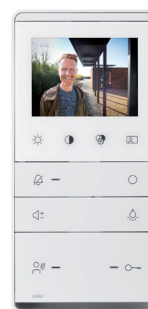

Slanke videobinnenpost voor opbouw, met kleurenscherm en aanraaktoetsen

10-577

4 jaar
garantie

Deze slanke opbouwvideobinnenpost met kleurenscherm is standaard voorzien van de volgende functies: een gesprek voeren met een bezoeker, toononderscheid voor een oproep aan een appartementsdeur, een interne oproep of een oproep aan de hoofddeur vanop twee verschillende videobuitenposten, licht schakelen, deur openen, volume regelen, beltoon uitschakelen, bezet -en oproepaanduiding met leds, een stuurfunctie uitzenden, parallelle oproep, interne oproepen maken, enz. De bediening gebeurt via duidelijke, intuïtieve aanraaktoetsen. De communicatie met de bezoeker verloopt handenvrij. Het toestel is volledig programmeerbaar met de Niko configuratiesoftware voor toegangscontrole.

Technische gegevens

Slanke videobinnenpost voor opbouw, met kleurenscherm en aanraaktoetsen.

- voedingsspanning: 24 Vdc
- ingangsstroom (rust): 0,13 mA, I(P) = 3,18 mA
- max. ingangsstroom: I(Pmax) = 147 mA
- TFT-scherm met 8,9cm (3,5") beelddiagonaal
- schermresolutie: 320 x 240 pixels, RGB
- menutalen: Nederlands, Frans, Duits, Engels, Slowaaks
- configureerbaar met de Niko configuratiesoftware voor toegangscontrole
- gewicht: 227 g
- Draadtechniek: 6-draadstechniek vereist
- Afwerkingskleur: wit
- Afmetingen (HxBxD): 194 x 94 x 21 mm