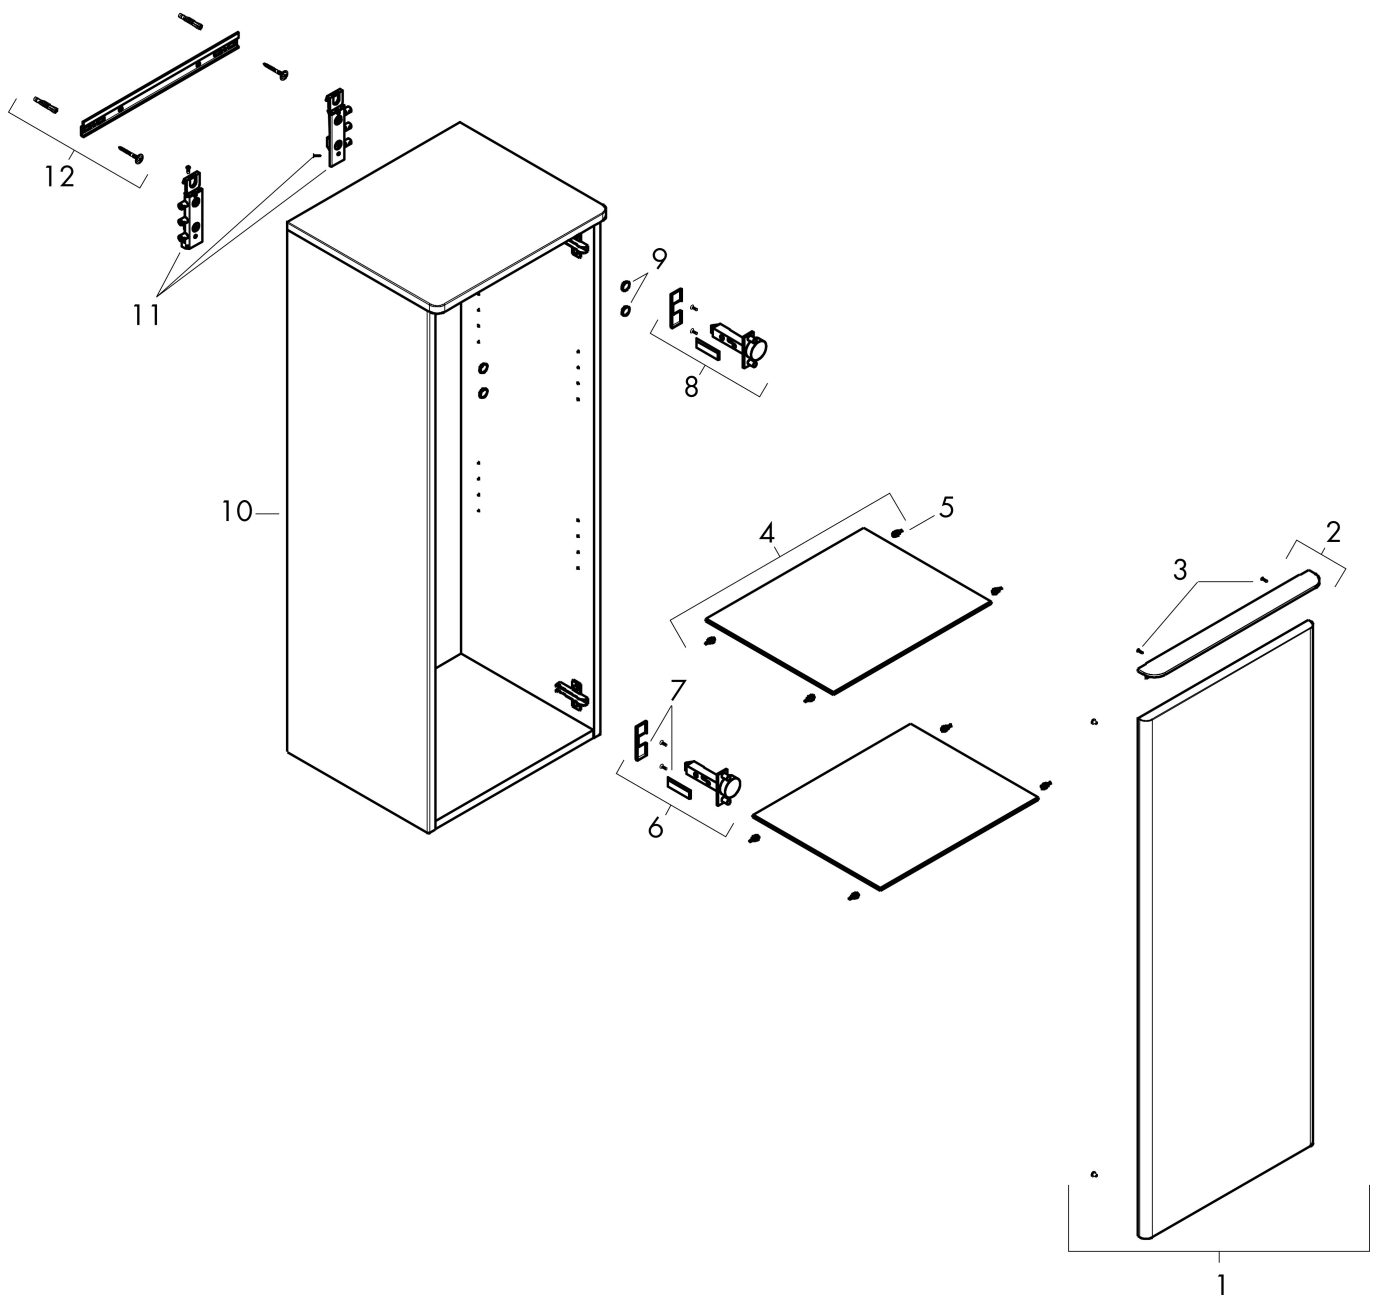

Merk hansgrohe
Artikelnaam **Xelu Q** middelhoge kast High Gloss White 400/350, scharnier links, Oppervlak greep:
Art.nr. 54127670
Oppervlakte Oppervlak meubel: High Gloss White, Oppervlak handvat: mat zwart
Netto prijs 604,95 EUR

Explosietekening voor bouwjaar: >06/23

Merk hansgrohe
Artikelnaam **Xelu Q** middelhoge kast High Gloss White 400/350, scharnier links, Oppervlak greep:
Art.nr. 54127670
Oppervlakte Oppervlak meubel: High Gloss White, Oppervlak handvat: mat zwart
Netto prijs 604,95 EUR

Onderdelen voor bouwjaar: >06/23

Pos	Beschrijving	Art.nr.	Prijs
1	meubelfront	87158000	312,42
2	greep	87156670	95,16
3	schroef-set	87157000	17,26
4	glasplaat	87154000	66,87
5	wandhouder	87155000	26,73
6	deurscharnier cpl.	87151000	34,01
7	afdekkap	87153000	21,22
8	deurscharnier cpl.	87152000	42,22
9	afdekkap	87146000	34,01
10	meubelromp	87147000	510,85
11	montageset	87145000	42,22
12	montageset	87144000	26,73