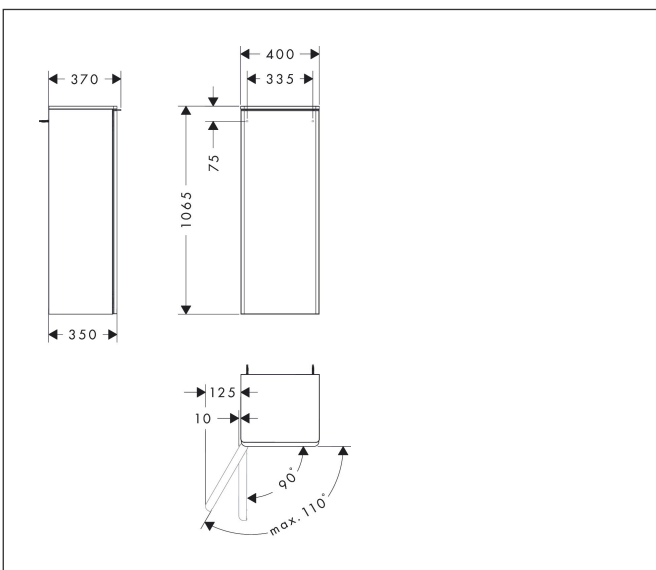

Merk	hansgrohe
Artikelnaam	<b>Xelu Q</b> middelhoge kast High Gloss White 400/350, scharnier links, Oppervlak greep:
Art.nr.	54127670
Oppervlakte	Oppervlak meubel: High Gloss White, Oppervlak handvat: mat zwart
Netto prijs	604,95 EUR

## Kenmerken

- bestaat uit: halfhoge kast, glazen planchetten, afdekplaat
- materiaal behuizing: vezelplaat van gemiddelde dichtheid (MDF)
- oppervlaktemateriaal behuizing: thermofolie
- materiaal voorzijde: vezelplaat van gemiddelde dichtheid (MDF)
- oppervlaktemateriaal voorzijde: thermofolie
- MoistureProof: duurzaam materiaal dat lang mooi blijft
- materiaal afdekplaat: 3-laags spaanplaat met hoge dichtheid
- oppervlaktemateriaal afdekplaat: laminaat (HPL)
- dikte afdekplaat: 16 mm
- met greepstang
- materiaal grepen: aluminium
- oppervlaktemateriaal grepen: poedercoating
- type opening: deur
- 1 deur
- deurscharnier: links
- SoftClose, voor zacht sluiten
- met 2 verstelbare glazen planchetten
- montagevoorwaarde: voorgemonteerd
- met bevestigingsmateriaal

## Maat tekeningen