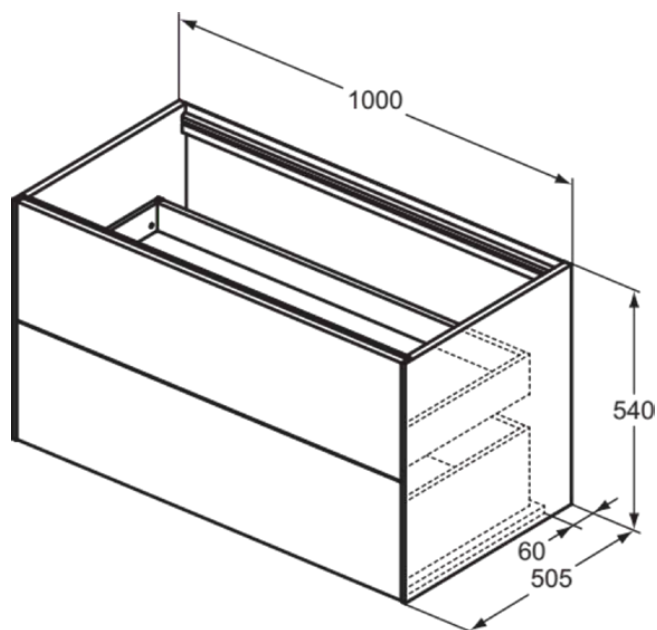

CONCA

T4357Y6

CONCA | Wastafelmeubel 1000x505x540 mm in licht eiken afwerking, 2 laden | Greeploos, Volledige extractielade, Push-to-open, Softclose, Voorgemonteerd, Duurzaam geproduceerd hout, Houtfineer

Afbeelding & technische tekening

Algemene informatie

Productcategorie:	Meubels
Producttype:	Wastafelmeubel
Merk:	Ideal Standard
Collectie:	CONCA
Ontwerper:	Palomba Serafini Associati
Colour:	Y6 - Licht Eiken
Afwerking van het oppervlak:	mat
Hoogte (mm):	540
Breedte (mm):	1000
Lengte / sprong (mm):	505
Bevestigingswijze:	Bevestigingsset
Nettogewicht (kg):	46.00
EAN-code:	8014140465898