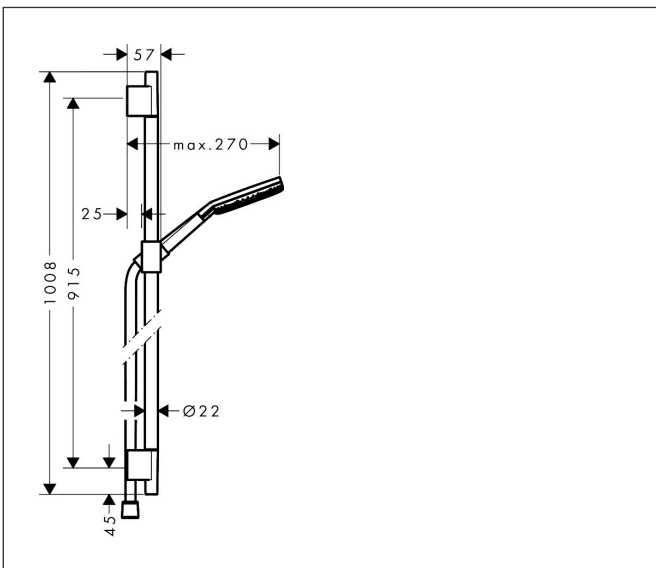

|             |  |
|-------------|--|
| Merk        | hansgrohe  |
| Artikelnaam | <b>Raindance Alive Select S</b> doucheset 125 3jet EcoSmart met glijstang Unica S Puro 90 cm |
| Art.nr.     | 24603000   |
| Oppervlakte | chrom  |
| Netto prijs | 237,46 EUR   |

## Maat tekeningen

## Kenmerken

- bestaat uit: handdouche, schuifstuk, douchestang, doucheslang
- diameter handdouche 125 mm
- RainAir volle zachte regenstraal, PowderRain, massagestraal
- handige straalkeuze via Select-knop
- QuickClean: Kalkaanslag kun je eenvoudig met je vinger verwijderen
- doorstroomregelaar: 8 l/min (met mogelijke toleranties -20%)
- functie van: 6,4 l/min
- designafdekking verbergt de straalnoppen
- designafdekking is eenvoudig zonder gereedschap afneembaar voor reiniging
- oppervlak designafdekking: grafiet
- schuifstuk in gereduceerd, cilindrisch ontwerp, draaibaar in alle richtingen
- schuifstuk met vergrendelingsmechanisme
- schuifstuk traploos instelbaar
- wandhouders gemaakt van kunststof
- metalen handdouchehouder
- profielbuis: rond
- buislengte: 1008 mm
- diameter glijstang: 22 mm
- boorafstand: 915 mm
- Isiflex doucheslang
- doucheslang met conische moer aan beide uiteinden
- draaikoppeling voorkomt dat de slang in de knoop raakt