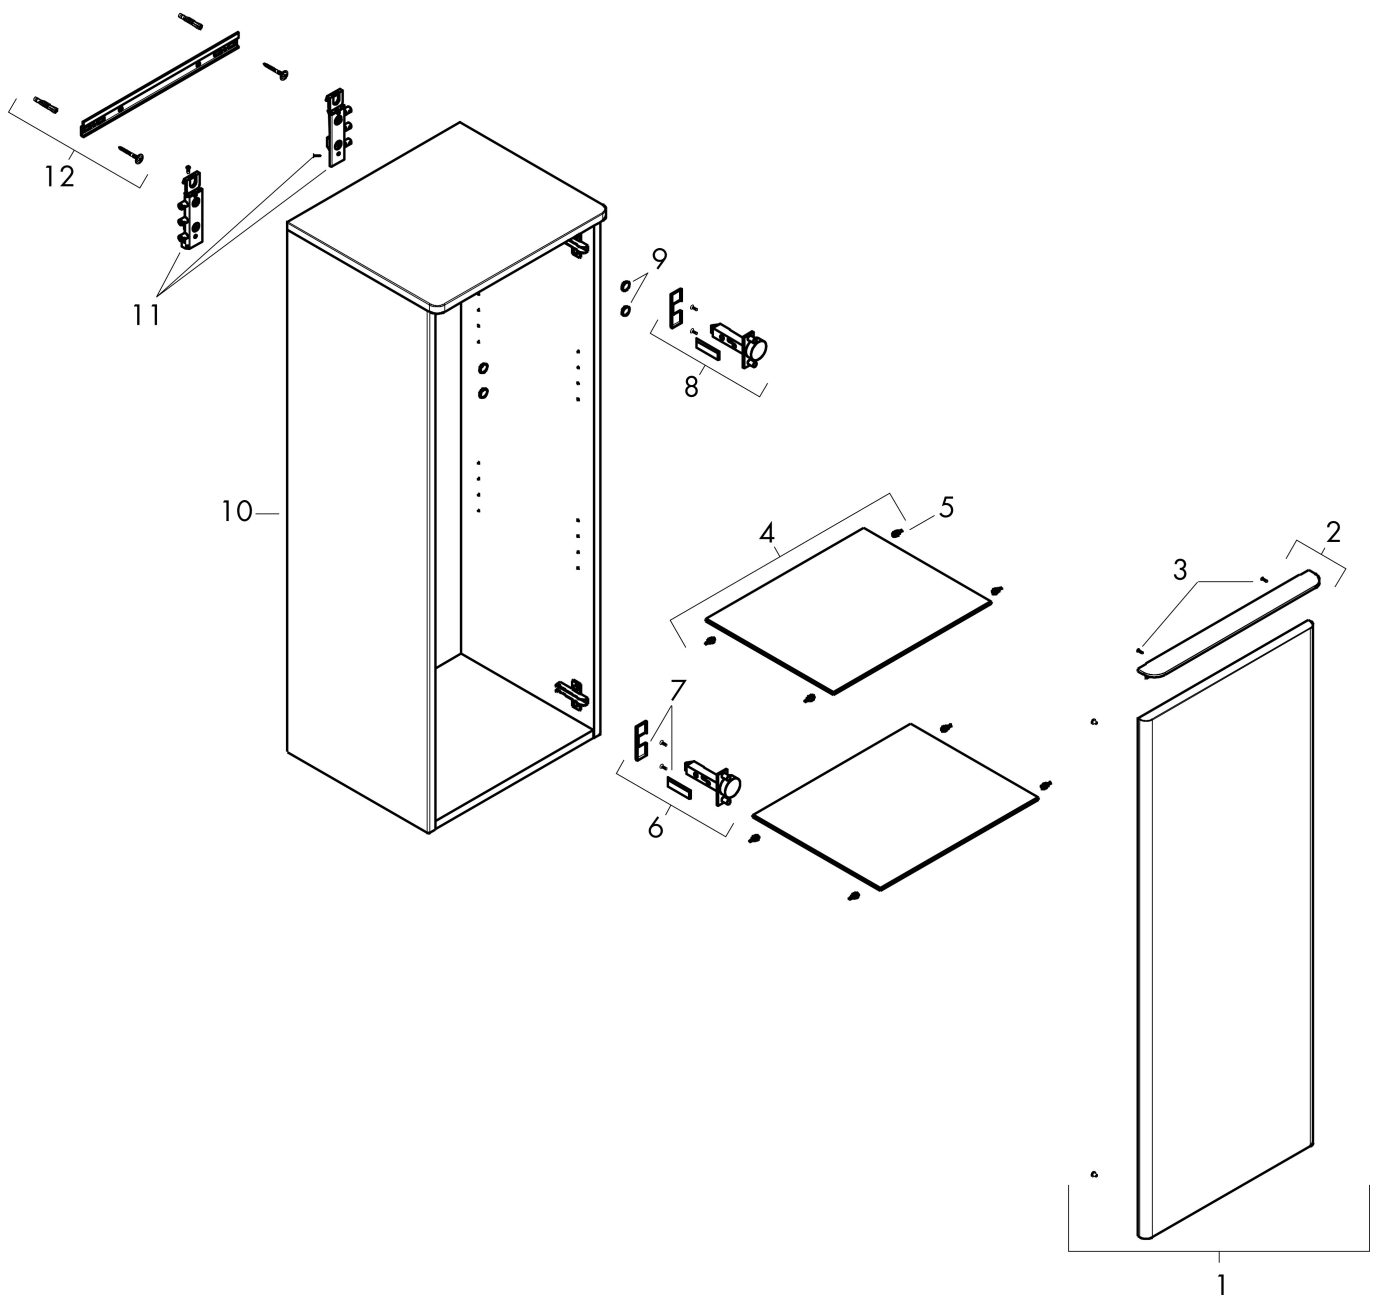

Product foto

Kenmerken

- bestaat uit: halfhoge kast, glazen planchetten, afdekplaat
- materiaal behuizing: vezelplaat van gemiddelde dichtheid (MDF)
- oppervlaktemateriaal behuizing: thermofolie
- materiaal voorzijde: vezelplaat van gemiddelde dichtheid (MDF)
- oppervlaktemateriaal voorzijde: thermofolie
- MoistureProof: duurzaam materiaal dat lang mooi blijft
- materiaal afdekplaat: 3-laags spaanplaat met hoge dichtheid
- oppervlaktemateriaal afdekplaat: laminaat (HPL)
- dikte afdekplaat: 16 mm
- met greepstang
- materiaal grepen: aluminium
- oppervlaktemateriaal grepen: poedercoating
- type opening: deur
- 1 deur
- deurscharnier: links
- SoftClose, voor zacht sluiten
- met 2 verstelbare glazen planchetten
- montagevoorwaarde: voorgemonteerd
- met bevestigingsmateriaal

Maat tekeningen

Technologie

Certificaat

Merk	hansgrohe
Artikelnaam	Xelu Q middelhoge kast High Gloss White 400/350, scharnier links, Oppervlak greep:
Art.nr.	54127700
Oppervlakte	Oppervlak meubel: High Gloss White, Oppervlak handvat: mat wit
Netto prijs	604,95 EUR

Explosietekening voor bouwjaar: >06/23

Merk hansgrohe
 Artikelnaam **Xelu Q** middelhoge kast High Gloss White 400/350, scharnier links, Oppervlak greep:
 Art.nr. 54127700
 Oppervlakte Oppervlak meubel: High Gloss White, Oppervlak handvat: mat wit
 Netto prijs 604,95 EUR