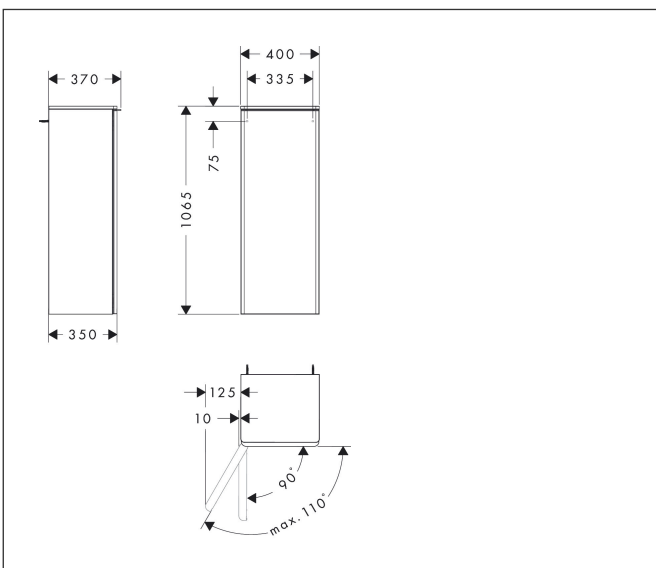

Merk	hansgrohe
Artikelnaam	Xelu Q middelhoge kast High Gloss White 400/350, scharnier links, Oppervlak greep:
Art.nr.	54127700
Oppervlakte	Oppervlak meubel: High Gloss White, Oppervlak handvat: mat wit
Netto prijs	604,95 EUR

Product foto

Kenmerken

- bestaat uit: halfhoge kast, glazen planchetten, afdekplaat
- materiaal behuizing: vezelplaat van gemiddelde dichtheid (MDF)
- oppervlaktemateriaal behuizing: thermofolie
- materiaal voorzijde: vezelplaat van gemiddelde dichtheid (MDF)
- oppervlaktemateriaal voorzijde: thermofolie
- MoistureProof: duurzaam materiaal dat lang mooi blijft
- materiaal afdekplaat: 3-laags spaanplaat met hoge dichtheid
- oppervlaktemateriaal afdekplaat: laminaat (HPL)
- dikte afdekplaat: 16 mm
- met greepstang
- materiaal grepen: aluminium
- oppervlaktemateriaal grepen: poedercoating
- type opening: deur
- 1 deur
- deurscharnier: links
- SoftClose, voor zacht sluiten
- met 2 verstelbare glazen planchetten
- montagevoorwaarde: voorgemonteerd
- met bevestigingsmateriaal

Maat tekeningen

Technologie

Certificaat

Merk	hansgrohe
Artikelnaam	Xelu Q middelhoge kast High Gloss White 400/350, scharnier links, Oppervlak greep:
Art.nr.	54127700
Oppervlakte	Oppervlak meubel: High Gloss White, Oppervlak handvat: mat wit
Netto prijs	604,95 EUR

Explosietekening voor bouwjaar: >06/23

Merk hansgrohe
 Artikelnaam **Xelu Q** middelhoge kast High Gloss White 400/350, scharnier links, Oppervlak greep:
 Art.nr. 54127700
 Oppervlakte Oppervlak meubel: High Gloss White, Oppervlak handvat: mat wit
 Netto prijs 604,95 EUR